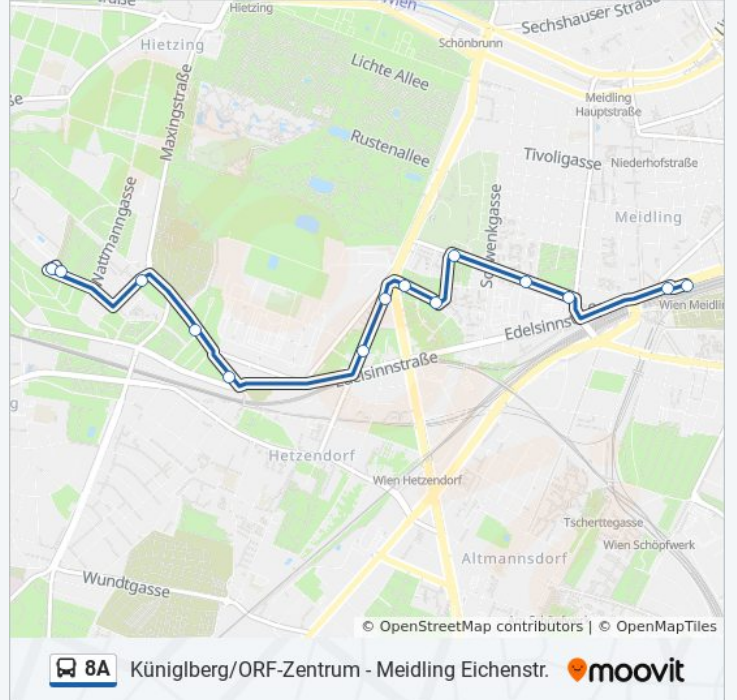

Richtung: Meidling S+U Eichenstr.

13 Haltestellen

[LINIENPLAN ANZEIGEN](#)

- Königberg/Orf-Zentrum
- Montecuccoliplatz
- Klimtgasse
- Am Fasangarten
- Edelsinnstraße
- Gaßmannstraße
- Weißenthurngasse
- Hohenfelsplatz
- Stranitzkygasse
- Theergasse
- Hohenbergstraße
- Bhf. Meidling
- Meidling Eichenstr.

Buslinie 8A Fahrpläne

Abfahrzeiten in Richtung Meidling S+u Eichenstr.

Montag	05:31 - 23:58
Dienstag	05:31 - 23:58
Mittwoch	05:31 - 23:58
Donnerstag	05:31 - 23:58
Freitag	05:31 - 23:58
Samstag	05:31 - 23:58
Sonntag	05:31 - 23:58

Buslinie 8A Info

Richtung: Meidling S+U Eichenstr.

Stationen: 13

Fahrdauer: 14 Min

Linien Informationen:

Buslinie 8A Offline Fahrpläne und Netzkarten stehen auf moovitapp.com zur Verfügung. Verwende den [Moovit App](#), um Live Bus Abfahrten, Zugfahrpläne oder U-Bahn Fahrplanzeiten zu sehen, sowie Schritt für Schritt Wegangaben für alle öffentlichen Verkehrsmittel in Österreich zu erhalten.