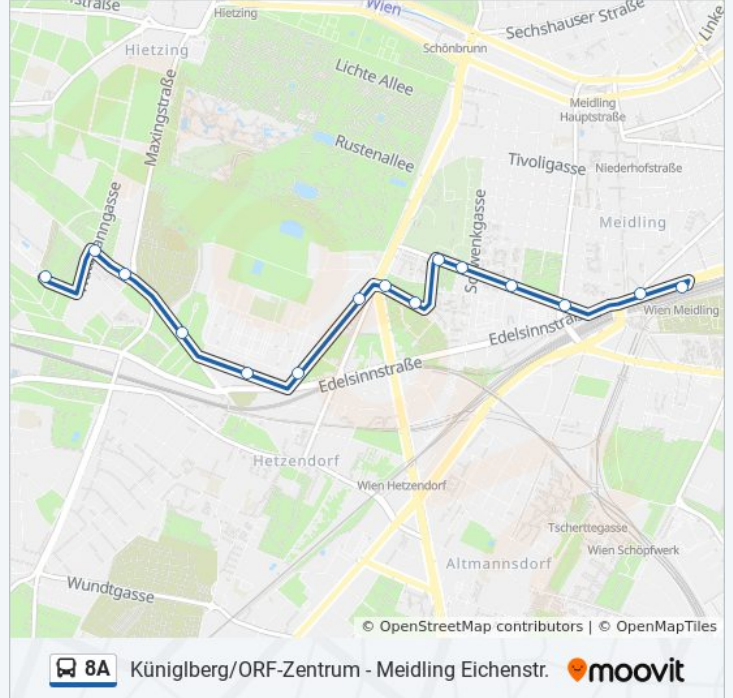

Verwende Moovit, um die nächste Station der Buslinie 8A zu finden und um zu erfahren wann die nächste Buslinie 8A kommt.

Richtung: Küniglberg/Orf-Zentrum

15 Haltestellen

[LINIENPLAN ANZEIGEN](#)

Meidling Eichenstr.

Bhf. Meidling

Hohenbergstraße

Theergasse

Gatterhölzl

Stranitzkygasse

Hohenfelsplatz

Weißenthurngasse

Gaßmannstraße

Graf-Seilern-Gasse

Am Fasangarten

Klimtgasse

Montecuccoliplatz

Wattmanng./Elisabethallee

Küniglberg/Orf-Zentrum

Buslinie 8A Fahrpläne

Abfahrzeiten in Richtung Küniglberg/orf-Zentrum

Montag	05:32 - 23:58
Dienstag	05:32 - 23:58
Mittwoch	05:32 - 23:58
Donnerstag	05:32 - 23:58
Freitag	05:32 - 23:58
Samstag	05:32 - 23:58
Sonntag	05:32 - 23:58

Buslinie 8A Info**Richtung:** Küniglberg/Orf-Zentrum**Stationen:** 15**Fahrdauer:** 15 Min**Linien Informationen:**