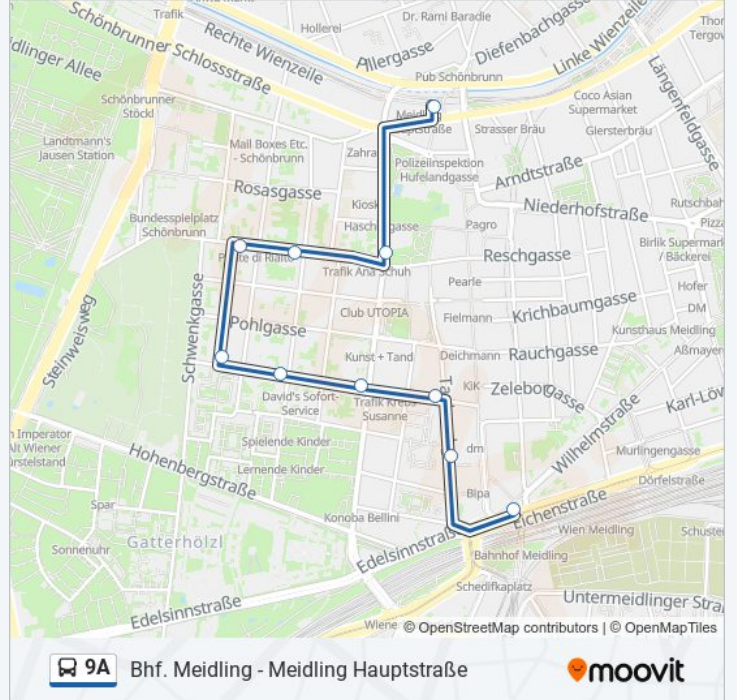

Buslinie 9A Offline Fahrpläne und Netzkarten stehen auf moovitapp.com zur Verfügung. Verwende den [Moovit App](#), um Live Bus Abfahrten, Zugfahrpläne oder U-Bahn Fahrplanzeiten zu sehen, sowie Schritt für Schritt Wegangaben für alle öffentlichen Verkehrsmittel in Österreich zu erhalten.

[Über Moovit](#) • [MaaS Lösungen](#) • [Unterstützte Länder](#) • [Mooviter Community](#)

© 2024 Moovit - Alle Rechte vorbehalten

Siehe Live Ankunftszeiten