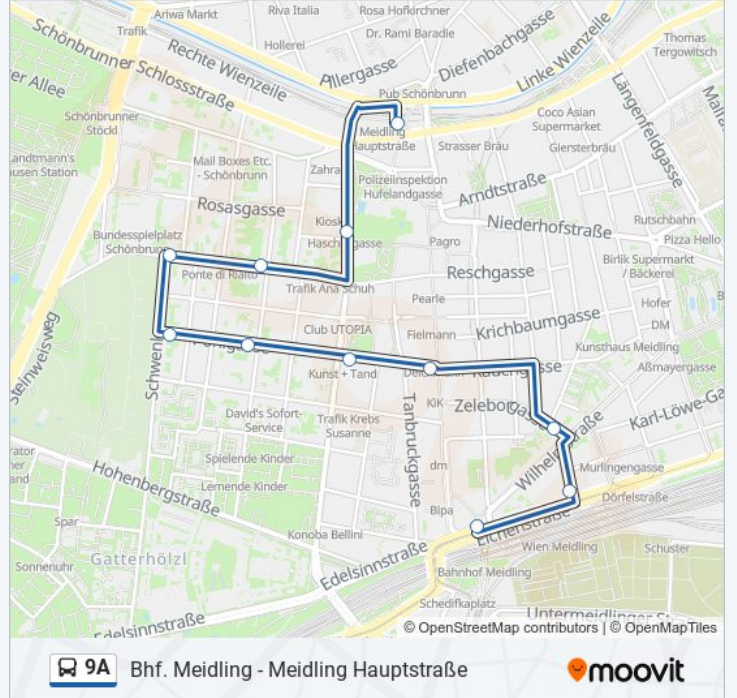

Bhf. Meidling - Meidling Hauptstraße

Hol Dir Die App

Die Buslinie 9A (Bhf. Meidling - Meidling Hauptstraße) hat 2 Routen

(1) Bhf. meidling S+u: 05:30 - 20:00(2) Meidling Hauptstraße U: 05:41 - 20:11

Verwende Moovit, um die nächste Station der Buslinie 9A zu finden und um zu erfahren wann die nächste Buslinie 9A kommt.

Richtung: Bhf. Meidling S+U

11 Haltestellen

[LINIENPLAN ANZEIGEN](#)

Meidling Hauptstraße

Haschkagasse

Aichholzgasse

Tivoligasse

Gatterholzgasse

Pohlgasse

Ruckergasse

Tanbruckgasse

Zeleborgasse

Bhf. Meidling Dörfelstraße

Bhf. Meidling

Buslinie 9A Fahrpläne

Abfahrzeiten in Richtung Bhf. meidling S+u

Fahrtdauer: 13 Min

Linien Informationen:

Bhf. Meidling - Meidling Hauptstraße

Richtung: Meidling Hauptstraße U

10 Haltestellen

[LINIENPLAN ANZEIGEN](#)

Bhf. Meidling

Spittelbreitengasse