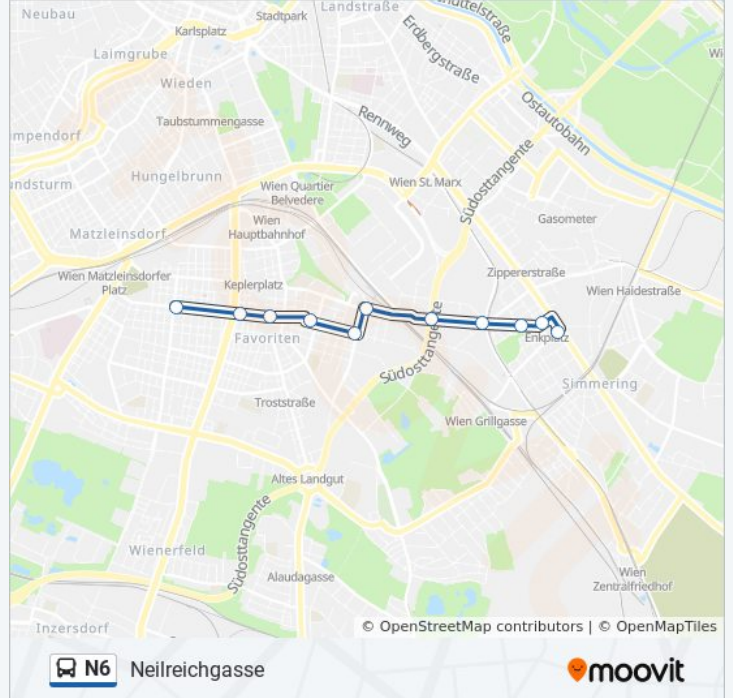

### Richtung: Enkplatz/Grillgasse

19 Haltestellen

[LINIENPLAN ANZEIGEN](#)

- Westbahnhof
- Gumpendorfer Straße
- Sechshauser Gürtel
- Gaudenzdorfer Gürtel
- Arbeitergasse/Gürtel
- Eichenstraße
- Matzleinsdorfer Platz
- Matzleinsdorfer Platz
- Bernhardtstalgasse
- Neilreichgasse
- Quellenplatz
- Reumannplatz
- Gellertplatz
- Schrankenberggasse
- Absberggasse
- Geiereckstraße
- Geiselbergstraße
- Polkorabplatz
- Enkplatz U/Grillgasse

- Enkplatz U/Grillgasse
- Gottschalkg./Enkplatz
- Polkorabplatz
- Geiselbergstraße
- Geiereckstraße
- Absberggasse
- Schrankenberggasse
- Gellertplatz
- Reumannplatz
- Quellenplatz
- Neilreichgasse

**Buslinie N6 Fahrpläne**

Abfahrzeiten in Richtung Neilreichgasse

Montag	04:47
Dienstag	04:47
Mittwoch	04:47
Donnerstag	04:48
Freitag	04:47
Samstag	04:48
Sonntag	04:48

**Buslinie N6 Info**

**Richtung:** Neilreichgasse

**Stationen:** 11

### Richtung: Quellenplatz

11 Haltestellen

[LINIENPLAN ANZEIGEN](#)

- Westbahnhof
- Gumpendorfer Straße
- Sechshäuser Gürtel
- Gaudenzdorfer Gürtel
- Arbeitergasse/Gürtel
- Eichenstraße
- Matzleinsdorfer Platz
- Matzleinsdorfer Platz
- Bernhardtstalgasse
- Neilreichgasse
- Quellenplatz