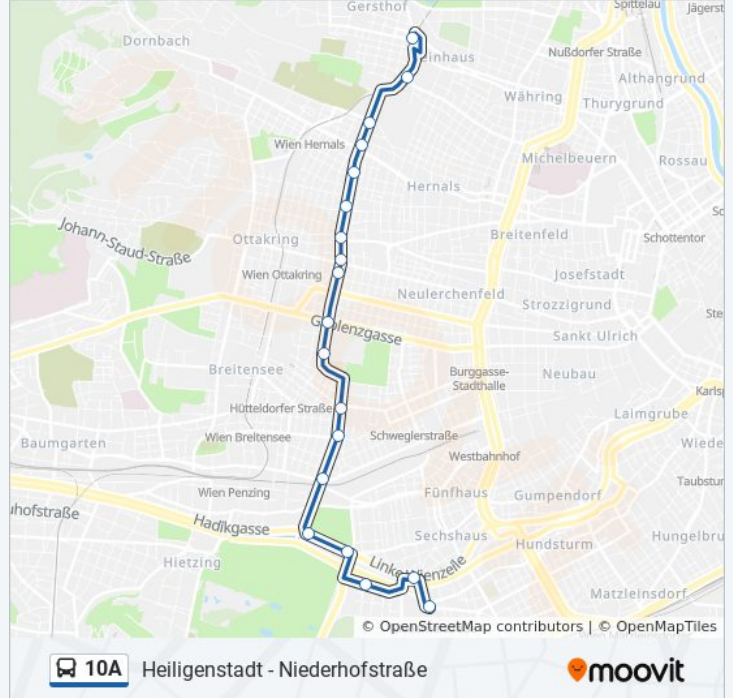

Verwende Moovit, um die nächste Station der Buslinie 10A zu finden und um zu erfahren wann die nächste Buslinie 10A kommt.

Richtung: Gersthof S

19 Haltestellen

[LINIENPLAN ANZEIGEN](#)

Niederhofstraße
Meidling Hauptstraße
Bischoffgasse
Schönbrunn
Schloss Schönbrunn
Linzer Straße/Johnstraße
Johnstraße/Märzstraße
Johnstraße
Auf Der Schmelz
Schmelz Gablenzgasse
Possingergasse
Schuhmeierplatz
Familienplatz
Wilhelminenstraße
Albrechtskreithgasse
Hernals Wattgasse
Richthausenstraße
Czartoryskigasse
Gersthof S

Buslinie 10A Fahrpläne

Abfahrzeiten in Richtung Gersthof S

Montag	04:42 - 23:58
Dienstag	04:42 - 23:58
Mittwoch	04:42 - 23:58
Donnerstag	04:42 - 23:58
Freitag	04:42 - 23:58
Samstag	04:42 - 23:58
Sonntag	04:42 - 23:58

Buslinie 10A Info

Richtung: Gersthof S

Stationen: 19

Fahrdauer: 25 Min

Linien Informationen:

Richtung: Heiligenstadt S+U

29 Haltestellen

[LINIENPLAN ANZEIGEN](#)

Buslinie 10A Info

Richtung: Heiligenstadt S+U

Stationen: 29

Fahrdauer: 44 Min

Linien Informationen:

Gersthof S

Türkenschanzplatz

Dänenstraße