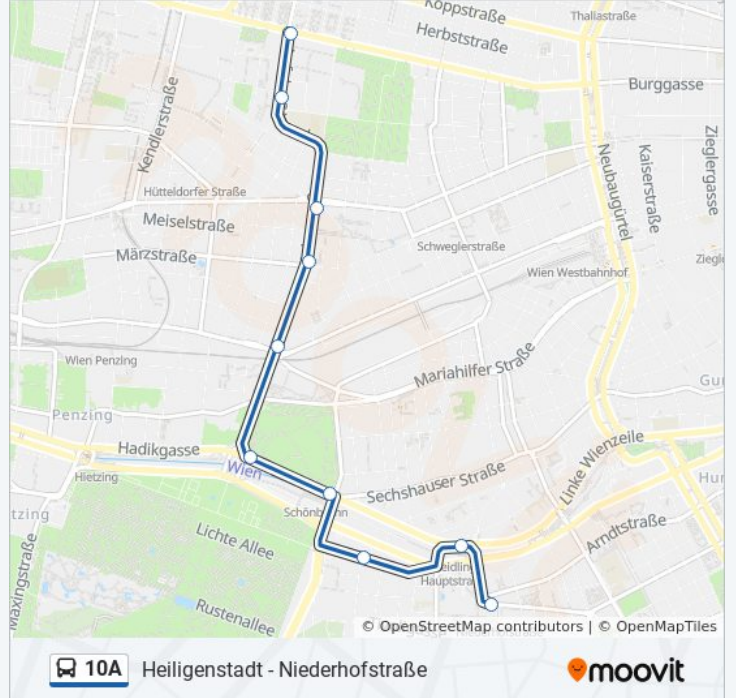

Richtung: Niederhofstraße U

29 Haltestellen

[LINIENPLAN ANZEIGEN](#)

Heiligenstadt

Gunoldstraße

Barawitzkagasse

Saarplatz

Silbergasse

Richtung: Schmelz Gablenzgasse

10 Haltestellen

[LINIENPLAN ANZEIGEN](#)

Niederhofstraße

Meidling Hauptstraße

Bischoffgasse

Schönbrunn

Schloss Schönbrunn

Linzer Straße/Johnstraße

Johnstraße/Märzstraße

Johnstraße

Auf Der Schmelz

Schmelz Gablenzgasse

Buslinie 10A Fahrpläne

Abfahrzeiten in Richtung Schmelz Gablenzgasse

Montag	00:13 - 22:20
Dienstag	00:13 - 22:20
Mittwoch	00:13 - 22:20
Donnerstag	00:13 - 22:20
Freitag	00:13 - 22:20
Samstag	00:13 - 20:51
Sonntag	00:13 - 20:51

Buslinie 10A Info

Richtung: Schmelz Gablenzgasse

Stationen: 10

Fahrtdauer: 14 Min

Linien Informationen:

Buslinie 10A Offline Fahrpläne und Netzkarten stehen auf moovitapp.com zur Verfügung. Verwende den [Moovit App](#), um Live Bus Abfahrten, Zugfahrpläne oder U-Bahn Fahrplanzeiten zu sehen, sowie Schritt für Schritt Wegangaben für alle öffentlichen Verkehrsmittel in Österreich zu erhalten.