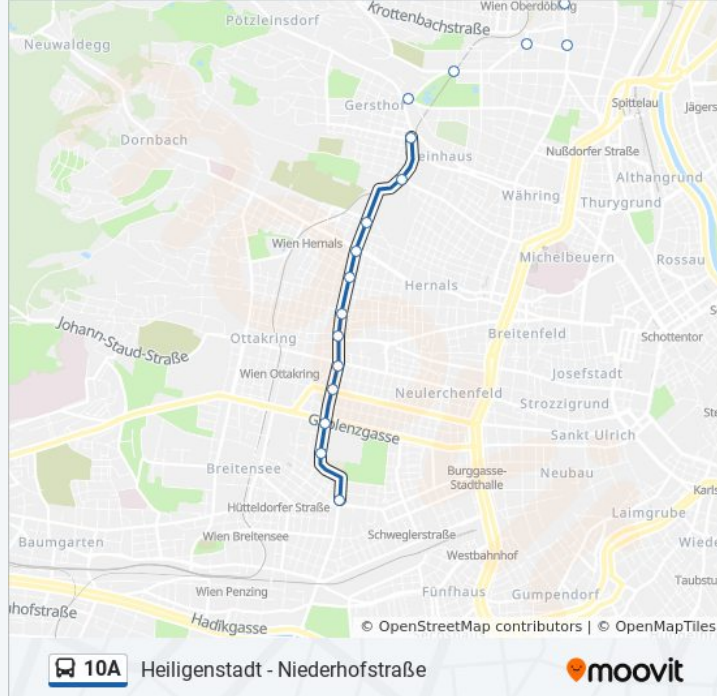

Richtung: Johnstr./Schuselkagasse

21 Haltestellen

[LINIENPLAN ANZEIGEN](#)

Heiligenstadt

Gunoldstraße

Barawitzkagasse

Saarplatz

Silbergasse

Albrechtskreithgasse

Wilhelminenstraße

Familienplatz

Schuhmeierplatz

Possingergasse

Buslinie 10A Fahrpläne

Abfahrzeiten in Richtung Johnstr./Schuselkagasse

Montag	00:08 - 23:59
Dienstag	00:08 - 23:59
Mittwoch	00:08 - 23:59
Donnerstag	00:08 - 23:59
Freitag	00:08 - 23:59
Samstag	00:08 - 23:59
Sonntag	00:08 - 23:59

Buslinie 10A Info

Richtung: Johnstr./Schuselkagasse

Stationen: 21

Fahrdauer: 26 Min

Linien Informationen:

Schmelz Gablenzgasse

Auf Der Schmelz

Johnstr./Schuselkgasse

Richtung: Niederhofstraße U

29 Haltestellen

[LINIENPLAN ANZEIGEN](#)

Heiligenstadt

Gunoldstraße

Barawitzkagasse

Saarplatz

Silbergasse