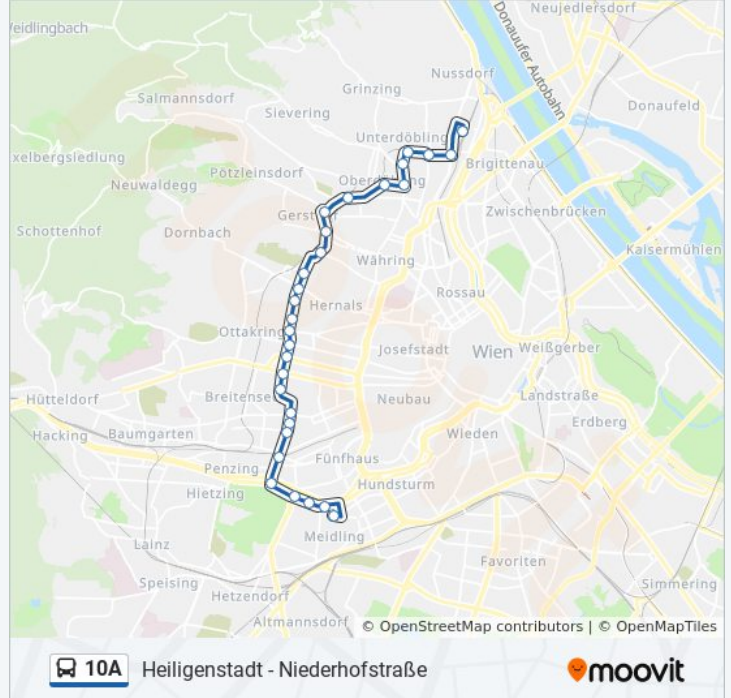

Richtung: Niederhofstraße U

29 Haltestellen

[LINIENPLAN ANZEIGEN](#)

Heiligenstadt

Gunoldstraße

Barawitzkagasse

Saarplatz

Silbergasse

Buslinie 10A Info

Richtung: Niederhofstraße U

Stationen: 29

Fahrdauer: 45 Min

Linien Informationen:

Schmelz Gablenzgasse

Auf Der Schmelz

Johnstr./Schuselkagasse

Johnstraße

Johnstraße/Märzstraße

Linzer Straße/Johnstraße

Schloss Schönbrunn

Schönbrunn

Rotenmühlgasse

Meidling Hauptstraße

Niederhofstraße

Richtung: Schmelz Gablenzgasse

10 Haltestellen

[LINIENPLAN ANZEIGEN](#)

Niederhofstraße

Meidling Hauptstraße

Bischoffgasse

Schönbrunn

Schloss Schönbrunn