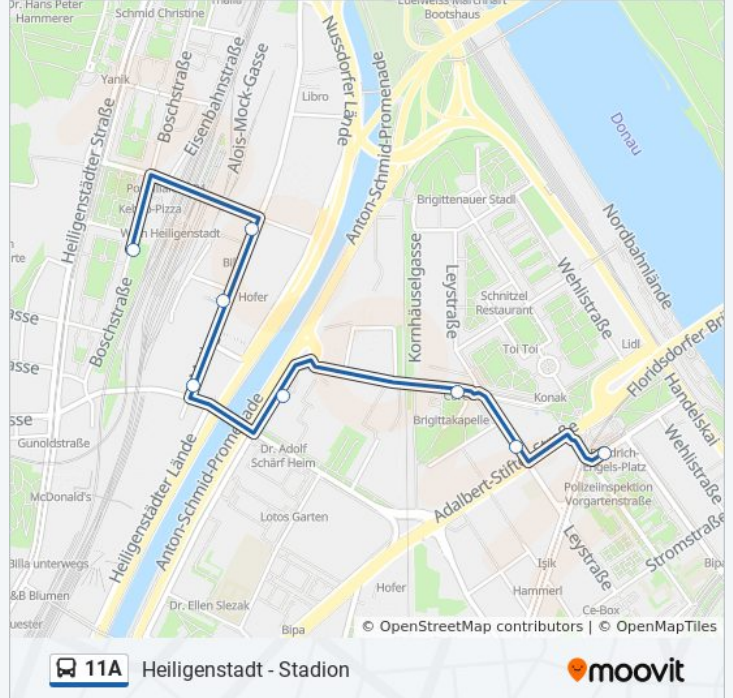

**Buslinie 11A Info****Richtung:** Friedrich-Engels-Platz**Stationen:** 16**Fahrdauer:** 18 Min**Linien Informationen:**

## Richtung: Friedrich-Engels-Platz

7 Haltestellen

[LINIENPLAN ANZEIGEN](#)

Heiligenstadt

Mooslackengasse

Michael-Neumann-Gasse

Dr.-Adolf-Schärf-Heim

Forsthausgasse

Leystraße

Friedrich-Engels-Platz

## Buslinie 11A Info

**Richtung:** Friedrich-Engels-Platz

**Stationen:** 7

**Fahrdauer:** 9 Min

**Linien Informationen:**