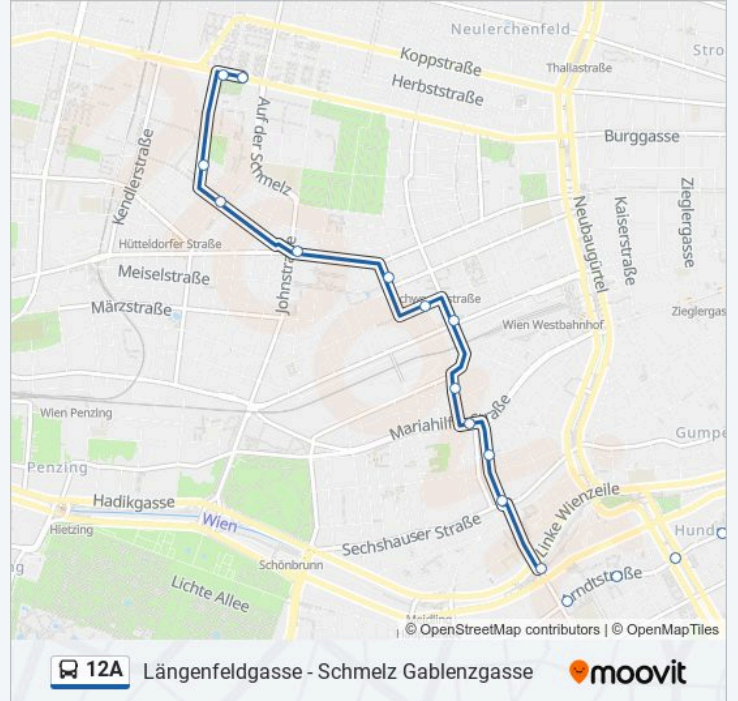

Eichenstraße

Siebenbrunnfeldgasse

Fendigasse

Siebenbrunnengasse

Bacherplatz

Bezirksamt Margareten

Pilgramgasse

Reinprechtsdorfer Brücke

Mariahilfer Straße/Geibelgasse

Grenzgasse

Buslinie 12A Fahrpläne

Abfahrzeiten in Richtung Schmelz Gablenzgasse

Montag	05:20 - 23:39
Dienstag	05:20 - 23:39
Mittwoch	05:20 - 23:39
Donnerstag	05:20 - 23:39
Freitag	05:20 - 23:39
Samstag	05:20 - 23:39
Sonntag	05:20 - 23:39

Buslinie 12A Info

Richtung: Schmelz Gablenzgasse

Stationen: 26

Fahrtdauer: 35 Min

Linien Informationen:

Schmelzbrücke

Schweglerstraße

Huglgasse

Johnstraße

Schanzstraße/Akkonplatz

Minciostraße

Pfenninggeldgasse

Schmelz Gablenzgasse

Buslinie 12A Offline Fahrpläne und Netzkarten stehen auf moovitapp.com zur Verfügung. Verwende den Moovit App, um Live Bus Abfahrten, Zugfahrpläne oder U-Bahn Fahrplanzeiten zu sehen, sowie Schritt für Schritt Wegangaben für alle öffentlichen Verkehrsmittel in Österreich zu erhalten.