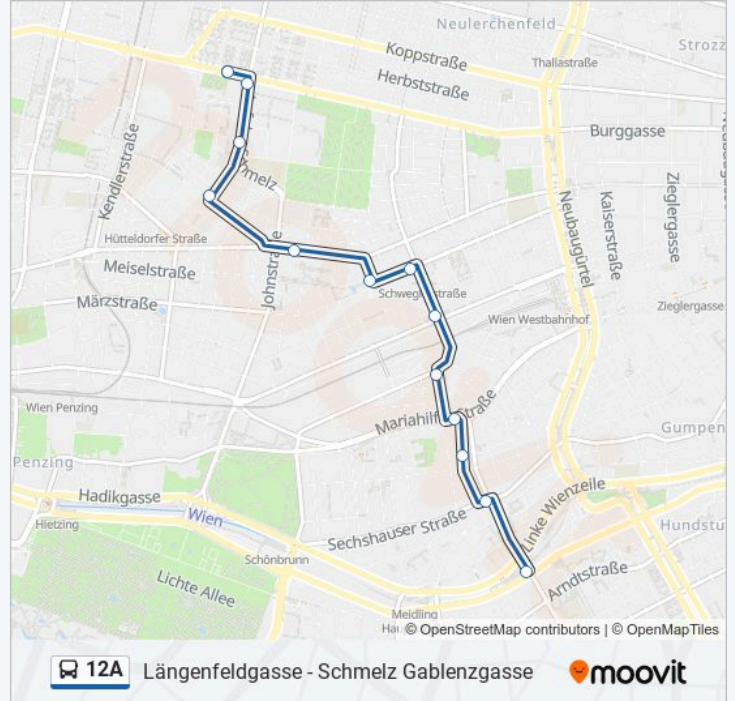

Buslinie 12A Info

Richtung: Eichenstraße

Stationen: 24

Fahrtdauer: 38 Min

Linien Informationen:

Fendingasse

Embelgasse

Eichenstraße

Huglgasse

Schweglerstraße

Schmelzbrücke

Grenzgasse

Mariahilfer Straße/Geibelgasse

Henriettenplatz

Stiegergasse

Längenfeldgasse

Buslinie 12A Info

Richtung: Längenfeldgasse U

Stationen: 13

Fahrdauer: 17 Min

Linien Informationen:

Richtung: Schmelz Gablenzgasse

26 Haltestellen

[LINIENPLAN ANZEIGEN](#)

Eichenstraße

Siebenbrunnfeldgasse

Fendigasse

Siebenbrunnengasse

Bacherplatz

Bezirksamt Margareten

Pilgramgasse

Reinprechtsdorfer Brücke