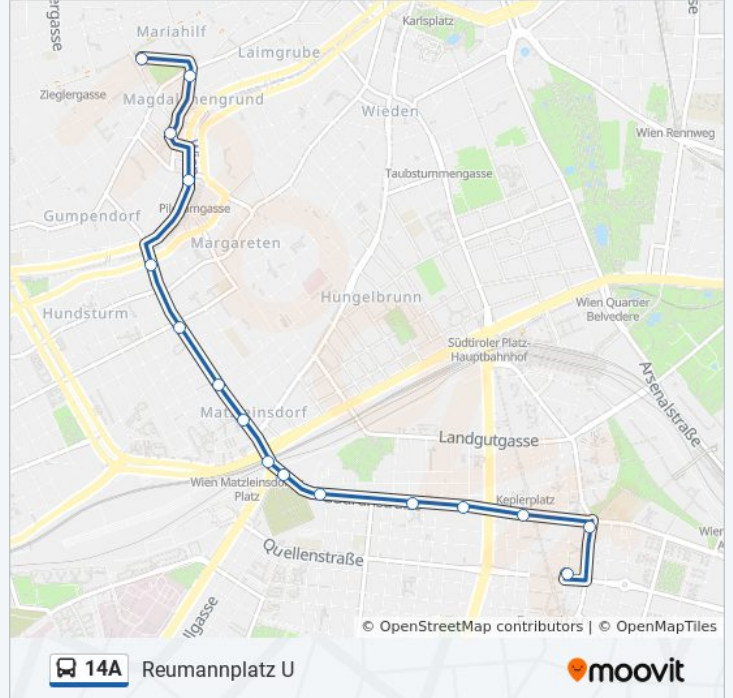

## Richtung: Reumannplatz U

16 Haltestellen

[LINIENPLAN ANZEIGEN](#)

- Neubaugasse
- Haus Des Meeres
- Esterházygasse
- Pilgramgasse
- Reinprechtsdorfer Brücke
- Reinprechtsdorfer Straße/Arbeitergasse
- Fendigasse
- Scalagasse
- Matzleinsdorfer Platz S
- Evangelischer Friedhof
- Sonnleithnergasse
- Erlachplatz
- Laxenburger Str./Gudrunstr.
- Keplerplatz
- Wielandplatz
- Reumannplatz

## Buslinie 14A Fahrpläne

Abfahrzeiten in Richtung Reumannplatz U

Montag	00:10 - 23:55
Dienstag	00:10 - 23:55
Mittwoch	00:10 - 23:55
Donnerstag	00:10 - 23:55
Freitag	00:10 - 23:55
Samstag	00:10 - 23:55
Sonntag	00:10 - 23:55

## Buslinie 14A Info

**Richtung:** Reumannplatz U

**Stationen:** 16

**Fahrdauer:** 24 Min

**Linien Informationen:**

Buslinie 14A Offline Fahrpläne und Netzkarten stehen auf moovitapp.com zur Verfügung. Verwende den [Moovit App](#), um Live Bus Abfahrten, Zugfahrpläne oder U-Bahn Fahrplanzeiten zu sehen, sowie Schritt für Schritt Wegangaben für alle öffentlichen Verkehrsmittel in Österreich zu erhalten.