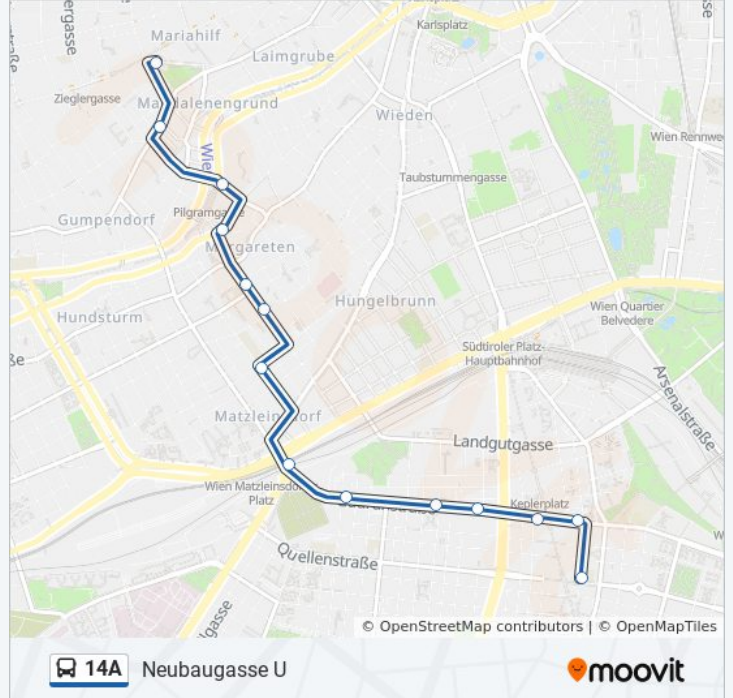

 14A

Neubaugasse U

Hol Dir Die App

Die Buslinie 14A (Neubaugasse U) hat 2 Routen

(1) Neubaugasse U: 00:05 - 23:50(2) Reumannplatz U: 00:10 - 23:55

Verwende Moovit, um die nächste Station der Buslinie 14A zu finden und um zu erfahren wann die nächste Buslinie 14A kommt.

## Buslinie 14A Info

**Richtung:** Neubaugasse U

**Stationen:** 14

**Fahrdauer:** 22 Min

**Linien Informationen:**

## Richtung: Reumannplatz U

16 Haltestellen

[LINIENPLAN ANZEIGEN](#)

- Neubaugasse
- Haus Des Meeres
- Esterházygasse
- Pilgramgasse
- Reinprechtsdorfer Brücke
- Reinprechtsdorfer Straße/Arbeitergasse
- Fendigasse
- Scalagasse
- Matzleinsdorfer Platz S
- Evangelischer Friedhof
- Sonnleithnergasse
- Erlachplatz
- Laxenburger Str./Gudrunstr.
- Keplerplatz
- Wielandplatz
- Reumannplatz