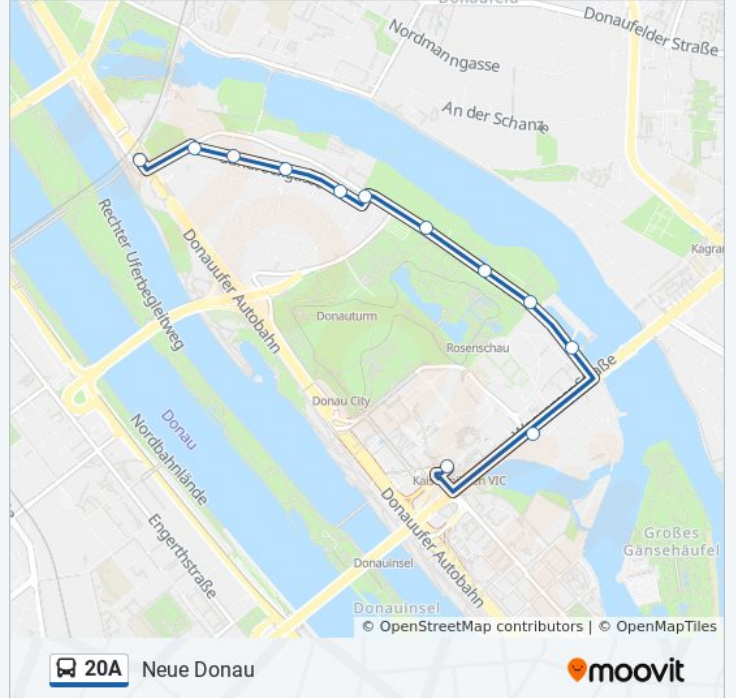

Buslinie 20A Offline Fahrpläne und Netzkarten stehen auf moovitapp.com zur Verfügung. Verwende den [Moovit App](https://moovitapp.com), um Live Bus Abfahrten, Zugfahrpläne oder U-Bahn Fahrplanzeiten zu sehen, sowie Schritt für Schritt Wegangaben für alle öffentlichen Verkehrsmittel in Österreich zu erhalten.

[Über Moovit](#) • [MaaS Lösungen](#) • [Unterstützte Länder](#) • [Mooviter Community](#)

© 2024 Moovit - Alle Rechte vorbehalten

Siehe Live Ankunftszeiten