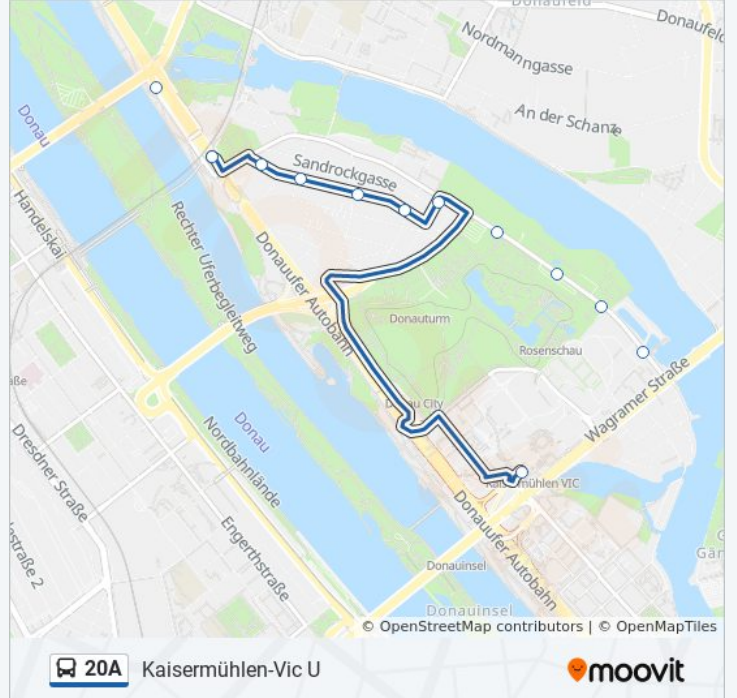

Richtung: Floridsdorf S+U

15 Haltestellen

[LINIENPLAN ANZEIGEN](#)

Kaisermühlen-Vic
Julius-Payer-Gasse
Alte Donau
Bundessportbad
Strandbad Alte Donau
Arbeiterinnenstrand
Wildbadgasse
Warhanekgasse
Friedstraße
Josef-Melichar-Gasse
Sandrockgasse
Neue Donau
Hubertusdamm
Matthäus-Jiszda-Straße
Floridsdorf

Buslinie 20A Info

Richtung: Floridsdorf S+U

Stationen: 15

Fahrdauer: 21 Min

Linien Informationen:

Richtung: Kaisermühlen-Vic U

14 Haltestellen

[LINIENPLAN ANZEIGEN](#)

- Floridsdorf
- Matthäus-Jiszda-Straße
- Hubertusdamm
- Neue Donau
- Kugelfanggasse
- Josef-Melichar-Gasse
- Friedstraße
- Warhanekgasse
- Wildbadgasse
- Donauturm
- Verbindungsweg
- Donau-City Nord
- Kaisermühlen-Vic
- Kaisermühlen-Vic

Buslinie 20A Info

Richtung: Kaisermühlen-Vic U

Stationen: 14

Fahrdauer: 12 Min

Linien Informationen:

Richtung: Neue Donau

12 Haltestellen

[LINIENPLAN ANZEIGEN](#)