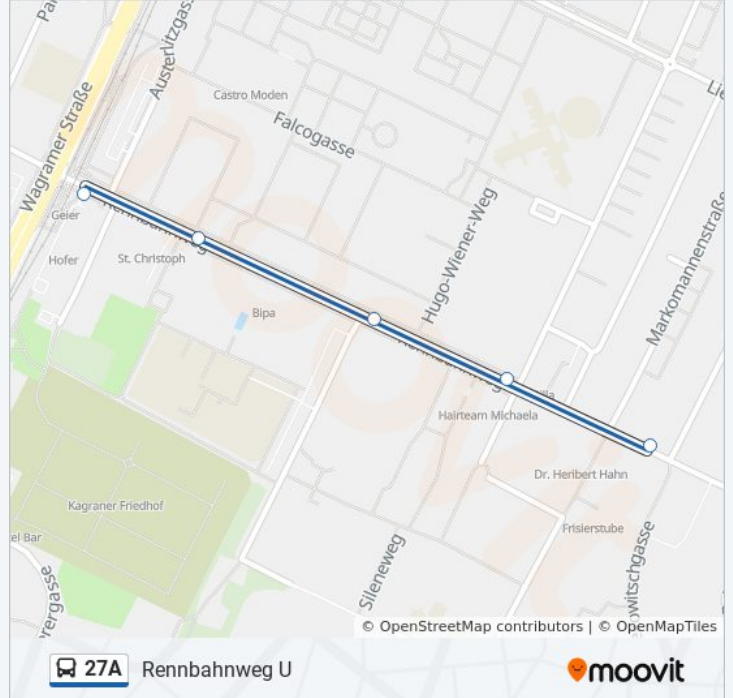

## Richtung: Rennbahnweg U

9 Haltestellen

[LINIENPLAN ANZEIGEN](#)

Hermann-Gebauer-Straße

Rudolf-Hausner-Gasse

Schillingstraße

Rautenweg

Lieblgasse

Senekowitschgasse

Hochmuthgasse

Theodor-Kramer-Str.

Rennbahnweg

## Buslinie 27A Info

**Richtung:** Rennbahnweg U

**Stationen:** 9

**Fahrtdauer:** 2 Min

**Linien Informationen:**

## Richtung: Senekowitschgasse

16 Haltestellen

[LINIENPLAN ANZEIGEN](#)

Kagran  
 Attemsgasse  
 Saikogasse  
 Josef-Baumann-Gasse  
 Veterinärmedizinische Universität  
 Vorwärtsplatz  
 Zehdengasse  
 Eipeldauer Straße  
 Leopoldauer Platz  
 Sebaldgasse  
 Martin-Gaunersdorfer-Gasse  
 Rennbahnweg  
 Franz-Eduard-Matras-Gasse  
 Theodor-Kramer-Str.  
 Hochmuthgasse  
 Senekowitschgasse