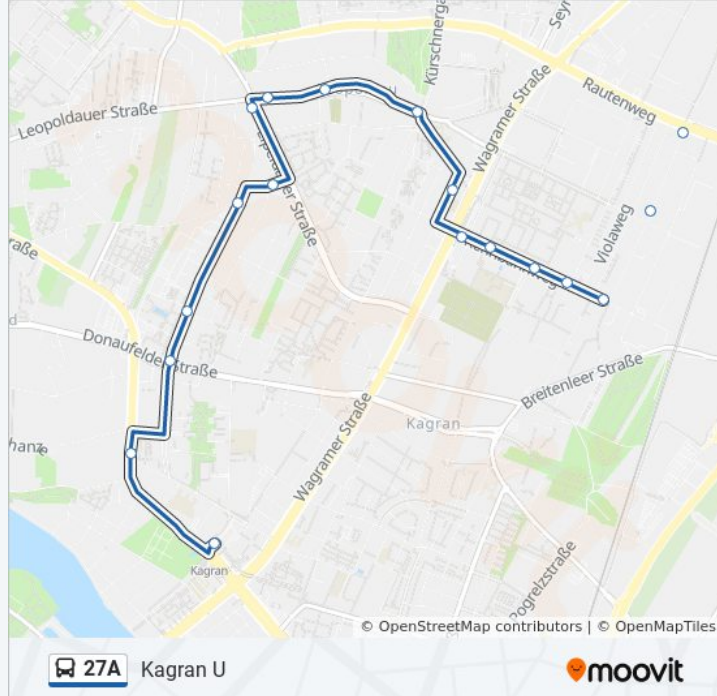

Leopoldauer Straße

Zehdengasse

Vorwärtsplatz

Veterinärmedizinische Universität

Josef-Baumann-Gasse

### Buslinie 27A Info

**Richtung:** Kragran U

**Stationen:** 20

**Fahrtdauer:** 24 Min

**Linien Informationen:**

Dückerstraße

Kagran

### Richtung: Leopoldauer Platz

9 Haltestellen

[LINIENPLAN ANZEIGEN](#)

Kagran

Attemsgasse

Saikogasse

Josef-Baumann-Gasse

Veterinärmedizinische Universität

Vorwärtsplatz

Zehdengasse

Eipeldauer Straße

Leopoldauer Platz