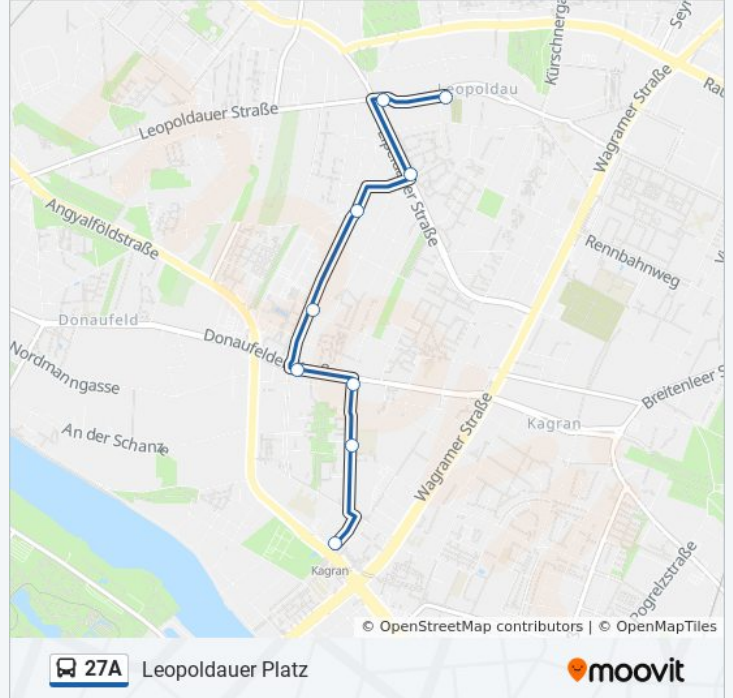

Vorwärtsplatz

Zehdengasse

Eipeldauer Straße

Leopoldauer Platz

### Buslinie 27A Fahrpläne

Abfahrzeiten in Richtung Leopoldauer Platz

Montag	00:46
Dienstag	00:46
Mittwoch	00:46
Donnerstag	00:46
Freitag	00:46
Samstag	00:46
Sonntag	00:46

### Buslinie 27A Info

**Richtung:** Leopoldauer Platz

**Stationen:** 9

**Fahrtdauer:** 10 Min

**Linien Informationen:**

## Richtung: Rennbahnweg U

9 Haltestellen

[LINIENPLAN ANZEIGEN](#)

Hermann-Gebauer-Straße

Rudolf-Hausner-Gasse

Schillingstraße

Rautenweg

Lieblgasse