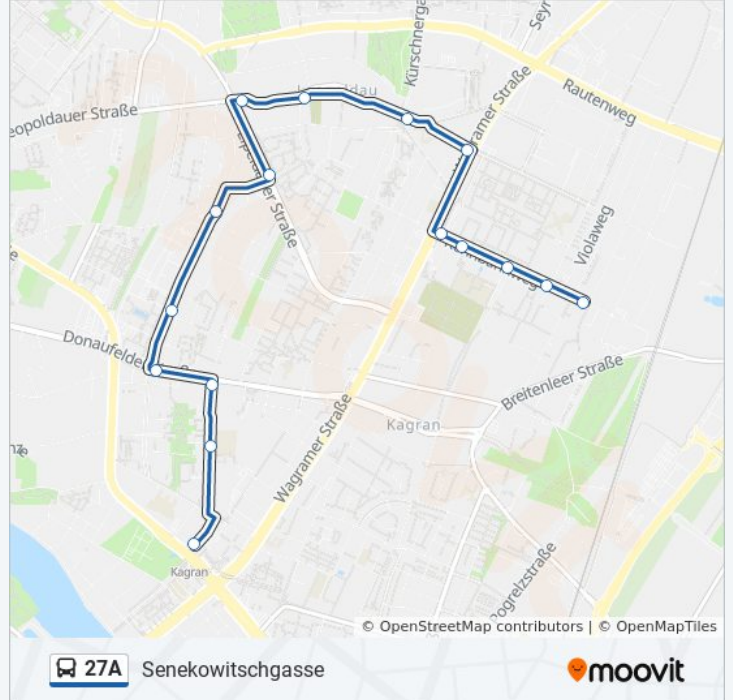

## Richtung: Rennbahnweg U

9 Haltestellen

[LINIENPLAN ANZEIGEN](#)

Hermann-Gebauer-Straße

Rudolf-Hausner-Gasse

Schillingstraße

Rautenweg

Lieblgasse

## Buslinie 27A Info

**Richtung:** Rennbahnweg U

**Stationen:** 9

**Fahrtdauer:** 2 Min

**Linien Informationen:**

## Richtung: Senekowitschgasse

16 Haltestellen

[LINIENPLAN ANZEIGEN](#)

Kagran  
 Attemsgasse  
 Saikogasse  
 Josef-Baumann-Gasse  
 Veterinärmedizinische Universität  
 Vorwärtsplatz  
 Zehdengasse  
 Eipeldauer Straße  
 Leopoldauer Platz  
 Sebaldgasse  
 Martin-Gaunersdorfer-Gasse  
 Rennbahnweg  
 Franz-Eduard-Matras-Gasse  
 Theodor-Kramer-Str.  
 Hochmuthgasse  
 Senekowitschgasse

## Buslinie 27A Info

**Richtung:** Senekowitschgasse

**Stationen:** 16

**Fahrtdauer:** 18 Min

**Linien Informationen:**

Buslinie 27A Offline Fahrpläne und Netzkarten stehen auf moovitapp.com zur Verfügung. Verwende den [Moovit App](#), um Live Bus Abfahrten, Zugfahrpläne oder U-Bahn Fahrplanzeiten zu sehen, sowie Schritt für Schritt Wegangaben für alle öffentlichen Verkehrsmittel in Österreich zu erhalten.