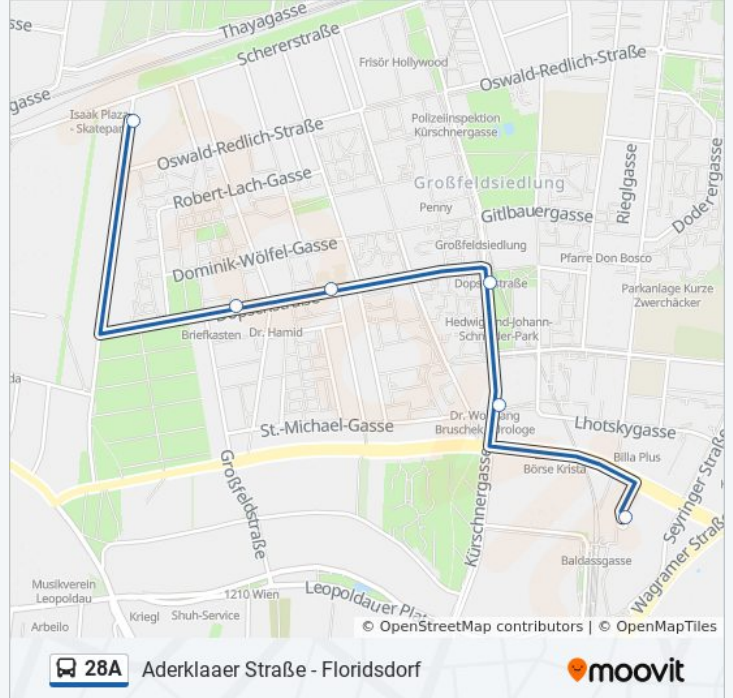

Richtung: Aderklaaer Straße

19 Haltestellen

[LINIENPLAN ANZEIGEN](#)

Floridsdorf
Floridsdorf
Floridsdorf
Patrizigasse
Sebastian-Kohl-Gasse
Hawlicekgasse
Töllergasse
Ferdinand-Platzer-Gasse
Kaisergrund/Franz-Sebek-Straße
Franz-Sebek-Straße
Paukerwerkstraße
Hertha-Kräftner-Gasse
Felmayergasse
Egon-Friedell-Gasse
Dopschstraße
Langfeldgasse
Großfeldsiedlung
Julius-Ficker-Straße
Aderklaaer Straße

Buslinie 28A Info

Richtung: Aderklaaer Straße

Stationen: 19

Fahrtdauer: 27 Min

Linien Informationen:

Richtung: Egon-Friedell-Gasse

6 Haltestellen

[LINIENPLAN ANZEIGEN](#)

- Aderklaaer Straße
- Julius-Ficker-Straße
- Großfeldsiedlung
- Langfeldgasse
- Dopschstraße
- Egon-Friedell-Gasse

Buslinie 28A Fahrpläne

Abfahrzeiten in Richtung Egon-Friedell-Gasse

Montag	09:29 - 20:22
Dienstag	09:29 - 20:22
Mittwoch	09:29 - 20:22
Donnerstag	09:29 - 20:22
Freitag	09:29 - 20:22
Samstag	Kein Betrieb
Sonntag	Kein Betrieb

Buslinie 28A Info

Richtung: Egon-Friedell-Gasse

Stationen: 6

Fahrdauer: 7 Min

Linien Informationen:

Richtung: Floridsdorf S+U

17 Haltestellen

[LINIENPLAN ANZEIGEN](#)