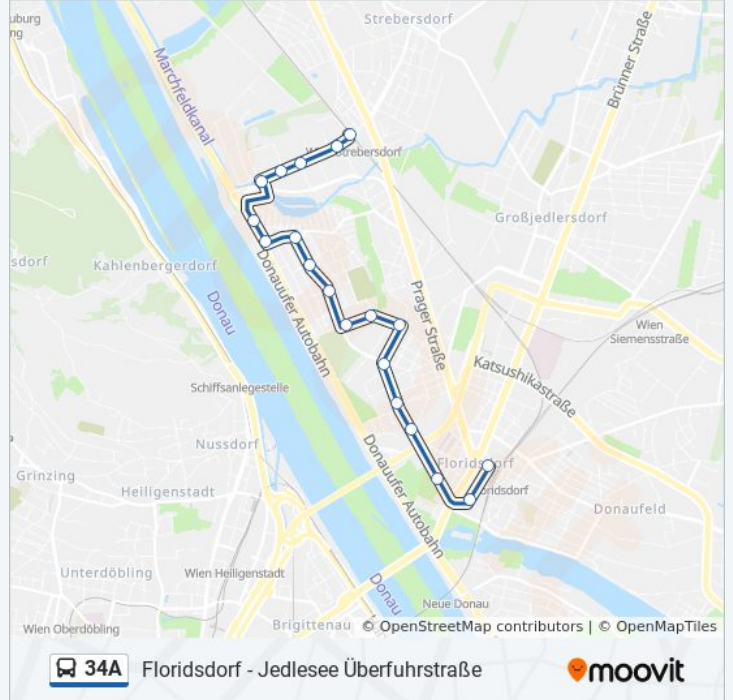

Buslinie 34A Info

Richtung: Floridsdorf S+U

Stationen: 21

Fahrdauer: 14 Min

Linien Informationen:

Richtung: Jedleseer Überfuhrstraße

9 Haltestellen

[LINIENPLAN ANZEIGEN](#)

- Floridsdorf
- Matthäus-Jiszda-Straße
- Frömmgasse
- Dunantgasse
- Jedleseer Bellgasse
- Jeneweingasse
- Anton-Bosch-Gasse
- Jedlesee Friedhof
- Jedleseer Überfuhrstraße

Buslinie 34A Fahrpläne

Abfahrzeiten in Richtung Jedleseer Überfuhrstraße

Buslinie 34A Fahrpläne

Abfahrzeiten in Richtung Strebersdorf S

Montag	04:41 - 21:50
Dienstag	04:41 - 21:50
Mittwoch	04:41 - 21:50
Donnerstag	04:41 - 21:50
Freitag	04:41 - 21:50
Samstag	Kein Betrieb
Sonntag	Kein Betrieb

Buslinie 34A Info

Richtung: Strebersdorf S

Stationen: 19

Fahrtdauer: 18 Min

Linien Informationen:

Buslinie 34A Offline Fahrpläne und Netzkarten stehen auf moovitapp.com zur Verfügung. Verwende den [Moovit App](#), um Live Bus Abfahrten, Zugfahrpläne oder U-Bahn Fahrplanzeiten zu sehen, sowie Schritt für Schritt Wegangaben für alle öffentlichen Verkehrsmittel in Österreich zu erhalten.