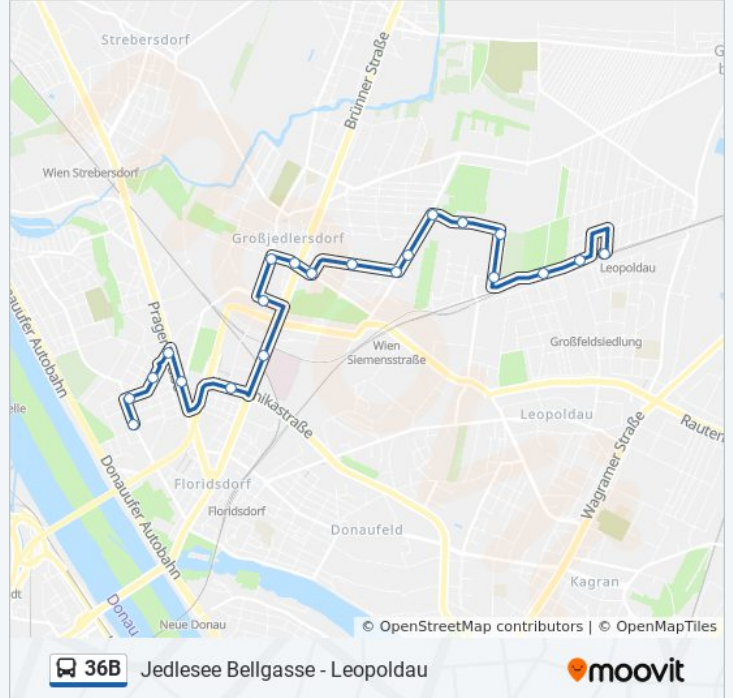

Verwende Moovit, um die nächste Station der Buslinie 36B zu finden und um zu erfahren wann die nächste Buslinie 36B kommt.

## Richtung: Jedlesees Bellgasse

21 Haltestellen

[LINIENPLAN ANZEIGEN](#)

Leopoldau  
Rosannagasse  
Frohes-Schaffen-Weg  
Tauschekgasse  
Petritschgasse  
Leopoldau Betriebsgarage  
Großbauerstraße  
Marco-Polo-Promenade  
Justgasse  
Skraupstraße/Justgasse  
Berzeliusgasse  
Großjedlersdorf  
Haspingerplatz  
Trillergasse  
Brünner Straße  
Ignaz-Köck-Straße  
Koloniestraße  
Hopfengasse  
Oberfellplatz  
Anton-Störck-Gasse  
Jedlesees Bellgasse

## Buslinie 36B Fahrpläne

Abfahrzeiten in Richtung Jedlesees Bellgasse

Montag	04:57 - 20:16
Dienstag	04:57 - 20:16
Mittwoch	04:57 - 20:16
Donnerstag	04:57 - 20:16
Freitag	04:57 - 20:16
Samstag	04:57 - 20:06
Sonntag	04:57 - 20:07

## Buslinie 36B Info

**Richtung:** Jedlesees Bellgasse

**Stationen:** 21

**Fahrtdauer:** 30 Min

**Linien Informationen:**