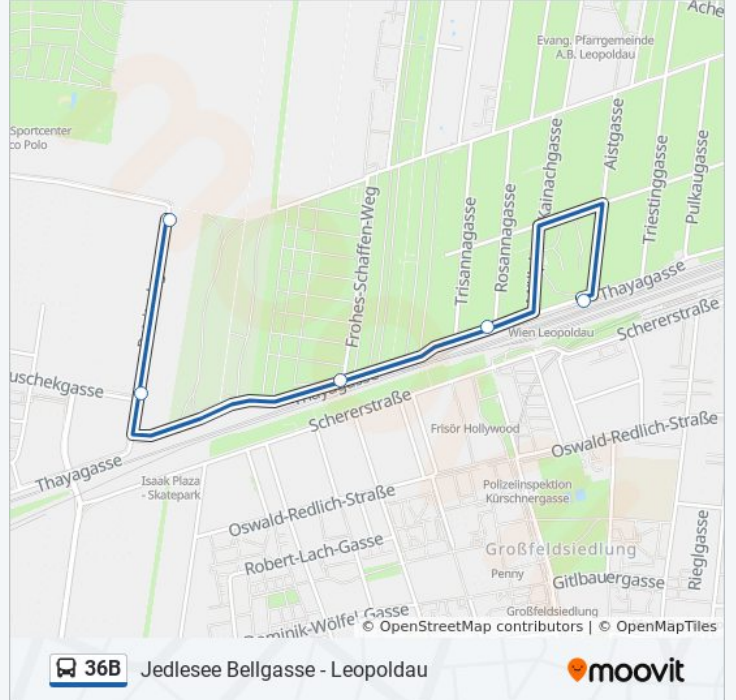

## Buslinie 36B Info

**Richtung:** Jedlesees Bellgasse

**Stationen:** 21

**Fahrtdauer:** 30 Min

**Linien Informationen:**

## Buslinie 36B Info

**Richtung:** Leopoldau S+U

**Stationen:** 19

**Fahrtdauer:** 28 Min

**Linien Informationen:**

**Richtung: Petritschgasse**

5 Haltestellen

[LINIENPLAN ANZEIGEN](#)

Leopoldau

Rosannagasse

Frohes-Schaffen-Weg

Tauschekgasse

Petritschgasse

**Buslinie 36B Fahrpläne**

Abfahrzeiten in Richtung Petritschgasse

Montag	20:28 - 21:28
Dienstag	20:28 - 21:28
Mittwoch	20:28 - 21:28
Donnerstag	20:28 - 21:28
Freitag	20:28 - 21:28
Samstag	20:28 - 21:28
Sonntag	20:48 - 21:28

**Buslinie 36B Info**

**Richtung:** Petritschgasse

**Stationen:** 5

**Fahrdauer:** 6 Min

**Linien Informationen:**

Buslinie 36B Offline Fahrpläne und Netzkarten stehen auf [moovitapp.com](https://moovitapp.com) zur Verfügung. Verwende den [Moovit App](https://moovitapp.com), um Live Bus Abfahrten, Zugfahrpläne oder U-Bahn Fahrplanzeiten zu sehen, sowie Schritt für Schritt Wegangaben für alle öffentlichen Verkehrsmittel in Österreich zu erhalten.