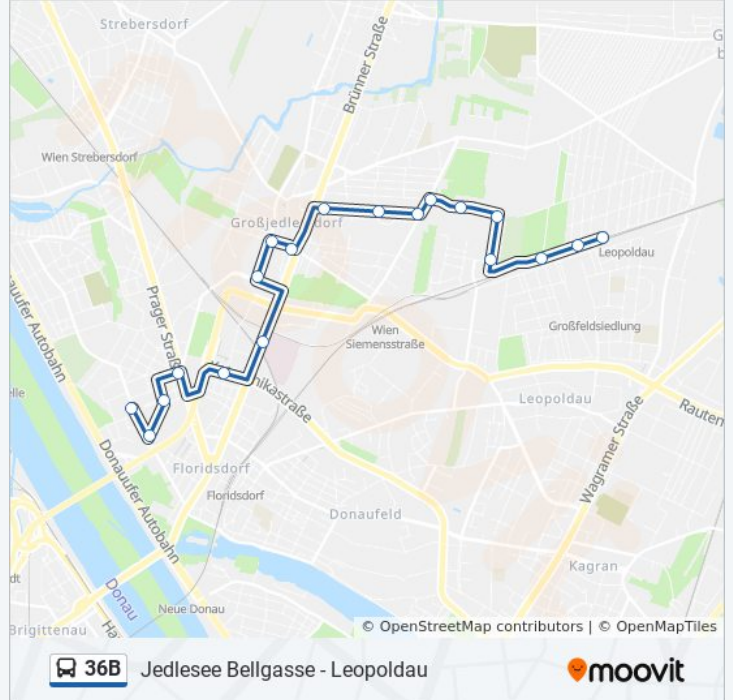

Verwende Moovit, um die nächste Station der Buslinie 36B zu finden und um zu erfahren wann die nächste Buslinie 36B kommt.

## Buslinie 36B Info

**Richtung:** Jedlesees Bellgasse

**Stationen:** 21

**Fahrtdauer:** 30 Min

**Linien Informationen:**

## Richtung: Leopoldau S+U

19 Haltestellen

[LINIENPLAN ANZEIGEN](#)

Jedlesee Bellgasse  
 Dunantgasse  
 Bunsengasse  
 Koloniestraße  
 Ignaz-Köck-Straße  
 Brünner Straße  
 Trillergasse  
 Haspingerplatz  
 Großjedlersdorf  
 Carabelligasse  
 Schwanngasse  
 Carabelligasse/Ruthnergasse  
 Großbauerstraße  
 Leopoldau Betriebsgarage  
 Petritschgasse  
 Tauschekgasse  
 Frohes-Schaffen-Weg  
 Rosannagasse

## Buslinie 36B Info

**Richtung:** Leopoldau S+U

**Stationen:** 19

**Fahrtdauer:** 28 Min

**Linien Informationen:**

**Richtung: Petritschgasse**

5 Haltestellen

[LINIENPLAN ANZEIGEN](#)