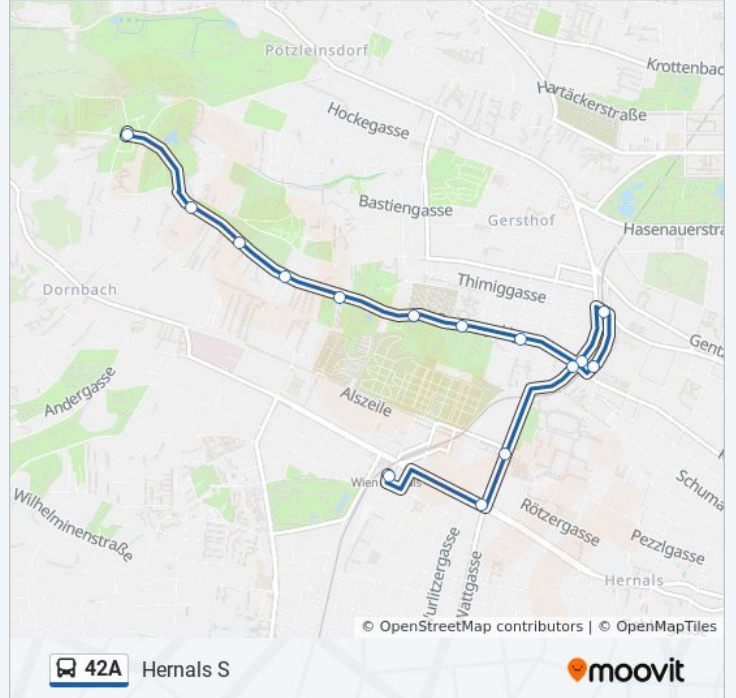

Richtung: Hernals S

15 Haltestellen

[LINIENPLAN ANZEIGEN](#)

Schafberghöhe

Schafberg/Werfelstraße

Twarochgasse

Kgv Alsrückenweg

Schöberweg

Gersthofer Friedhof

Krenngasse

Alsegger Straße/Czartoryskigasse

Czartoryskigasse

Gersthof S

Simonygasse

Czartoryskigasse

Richthausenstraße

Hernals Wattgasse

Hernals S

Buslinie 42A Fahrpläne

Abfahrzeiten in Richtung Hernals S

Montag	05:28 - 23:27
Dienstag	05:28 - 23:27
Mittwoch	05:28 - 23:27
Donnerstag	05:28 - 23:27
Freitag	05:28 - 23:27
Samstag	05:28 - 23:27
Sonntag	05:28 - 23:27

Buslinie 42A Info

Richtung: Hernals S

Stationen: 15

Fahrdauer: 16 Min

Linien Informationen:

Richtung: Schafberg/Werfelstraße

14 Haltestellen

[LINIENPLAN ANZEIGEN](#)