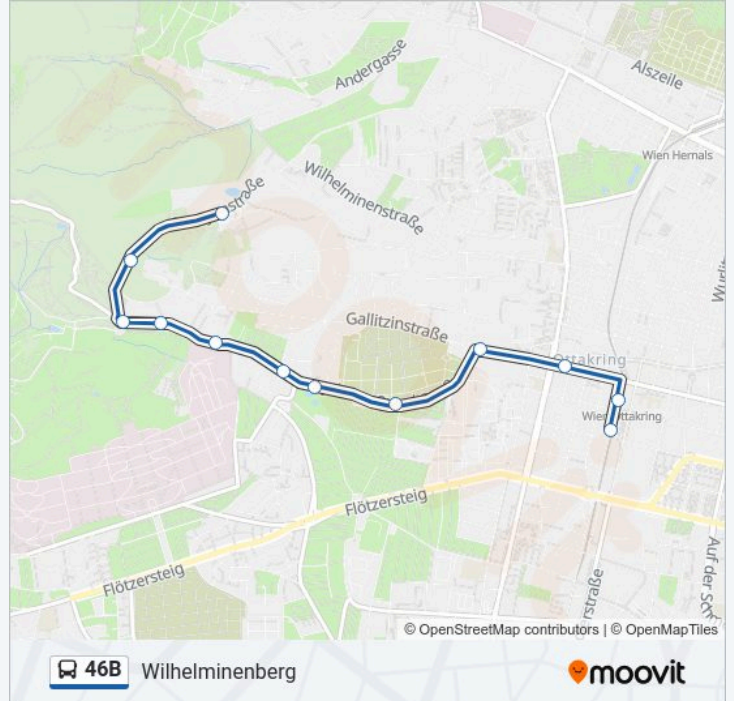

 **46B**

Ottakring S+U

[Hol Dir Die App](#)

Die Buslinie 46B (Ottakring S+U) hat 2 Routen

(1) Ottakring S+u: 05:31 - 22:40(2) Wilhelminenberg: 05:18 - 22:27

Verwende Moovit, um die nächste Station der Buslinie 46B zu finden und um zu erfahren wann die nächste Buslinie 46B kommt.

Richtung: Wilhelminenberg

12 Haltestellen

[LINIENPLAN ANZEIGEN](#)

- Ottakring
- Ottakring
- Maroltingergasse
- Ottakringer Friedhof
- Steinlegasse
- Ottakringer Bad
- Pönningerweg
- Hansl-Schmid-Weg
- Hertlgasse
- Feuerwache am Steinhof
- Savoyenstraße
- Wilhelminenberg

Buslinie 46B Fahrpläne

Abfahrzeiten in Richtung Wilhelminenberg

Montag	05:18 - 22:27
Dienstag	05:18 - 22:27
Mittwoch	05:18 - 22:27
Donnerstag	05:18 - 22:27
Freitag	05:18 - 22:27
Samstag	05:56 - 22:27
Sonntag	05:56 - 22:27

Buslinie 46B Info

Richtung: Wilhelminenberg

Stationen: 12

Fahrdauer: 15 Min

Linien Informationen:

Buslinie 46B Offline Fahrpläne und Netzkarten stehen auf moovitapp.com zur Verfügung. Verwende den Moovit App, um Live Bus Abfahrten, Zugfahrpläne oder U-Bahn Fahrplanzeiten zu sehen, sowie Schritt für Schritt Wegangaben für alle öffentlichen Verkehrsmittel in Österreich zu erhalten.