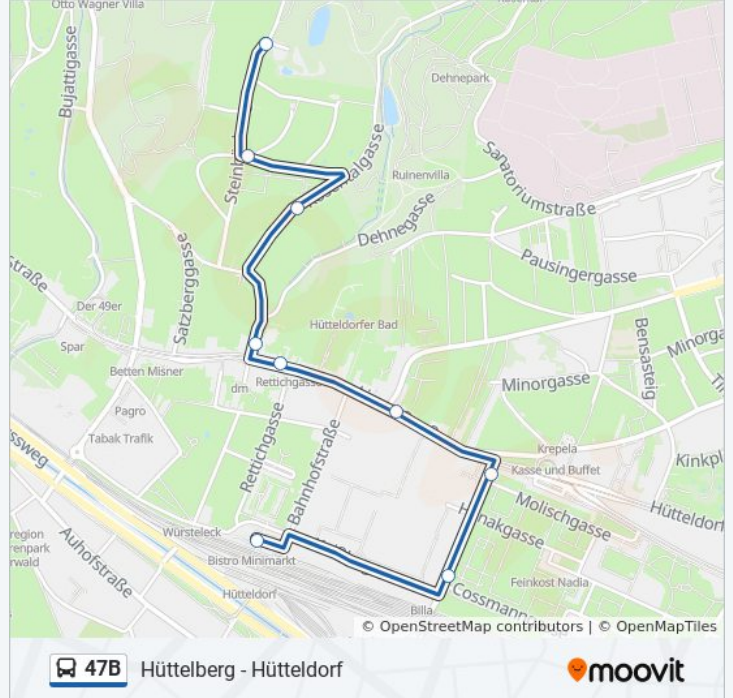

 47B

Hüttelberg - Hütteldorf

Hol Dir Die App

Die Buslinie 47B (Hüttelberg - Hütteldorf) hat 2 Routen

(1) Hüttelberg: 06:09 - 23:05(2) Hütteldorf S+u: 06:18 - 23:19

Verwende Moovit, um die nächste Station der Buslinie 47B zu finden und um zu erfahren wann die nächste Buslinie 47B kommt.

Richtung: Hüttelberg

9 Haltestellen

[LINIENPLAN ANZEIGEN](#)

Hütteldorf
Cossmanngasse
Deutschordenstraße
Linzer Str./Flötzersteig
Rettichgasse
Rosentalgasse
Wahlberggasse
Henckellgasse
Hüttelberg

Buslinie 47B Fahrpläne

Abfahrzeiten in Richtung Hüttelberg

Montag	06:09 - 23:05
Dienstag	06:09 - 23:05
Mittwoch	06:09 - 23:05
Donnerstag	06:09 - 23:05
Freitag	06:09 - 23:05
Samstag	06:09 - 23:05
Sonntag	06:09 - 23:05

Buslinie 47B Info

Richtung: Hüttelberg

Stationen: 9

Fahrdauer: 9 Min

Linien Informationen:

Richtung: Hütteldorf S+U

7 Haltestellen

[LINIENPLAN ANZEIGEN](#)

Hüttelberg
 Henckellgasse
 Steinböckengasse
 Rosentalgasse
 Rettichgasse
 Bahnhofstraße
 Hütteldorf