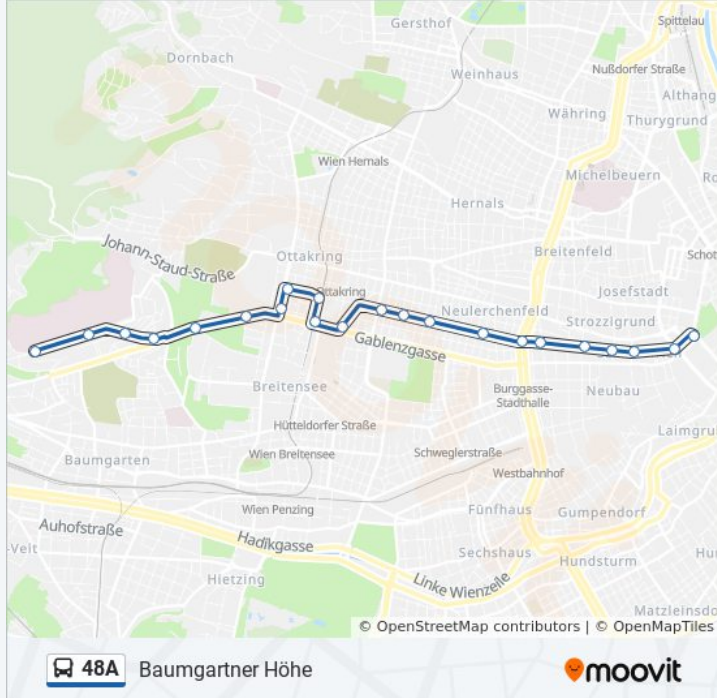

Pfenninggeldgasse

Gutraterplatz

Ottakring

Rankgasse

Joachimsthalerplatz

Klinik Ottakring

Waidäckergasse

Buslinie 48A Fahrpläne

Richtung: Klinik Penzing

Stationen: 22

Fahrdauer: 26 Min

Linien Informationen:

Schrekergerasse

Reichmannngasse

Otto-Wagner-Areal

Klinik Penzing

Richtung: Ring/Volkstheater U

22 Haltestellen

[LINIENPLAN ANZEIGEN](#)

Klinik Penzing

Otto-Wagner-Areal

Reichmannngasse

Schrekergerasse

Waidäckergasse

Buslinie 48A Info

Richtung: Ring/Volkstheater U

Stationen: 22

Fahrtdauer: 28 Min

Linien Informationen:

Burggasse/Neubaugasse

St.-Ulrichs-Platz

Volkstheater