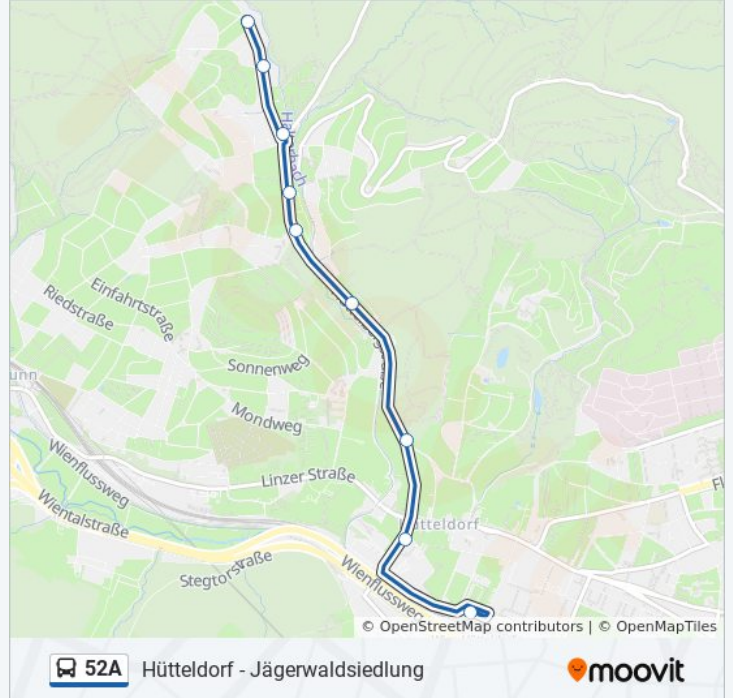

Campingplatz Wien-West 1

Campingplatz Wien-West 2

Ulmenstraße

Karl-Bekehrty-Straße

Eichbachgasse

Jägerwaldsiedlung

Buslinie 52A Fahrpläne

Abfahrzeiten in Richtung Jägerwaldsiedlung

Buslinie 52A Info

Richtung: Jägerwaldsiedlung

Stationen: 9

Fahrtdauer: 11 Min

Linien Informationen:

Buslinie 52A Offline Fahrpläne und Netzkarten stehen auf moovitapp.com zur Verfügung. Verwende den [Moovit App](#), um Live Bus Abfahrten, Zugfahrpläne oder U-Bahn Fahrplanzeiten zu sehen, sowie Schritt für Schritt Wegangaben für alle öffentlichen Verkehrsmittel in Österreich zu erhalten.