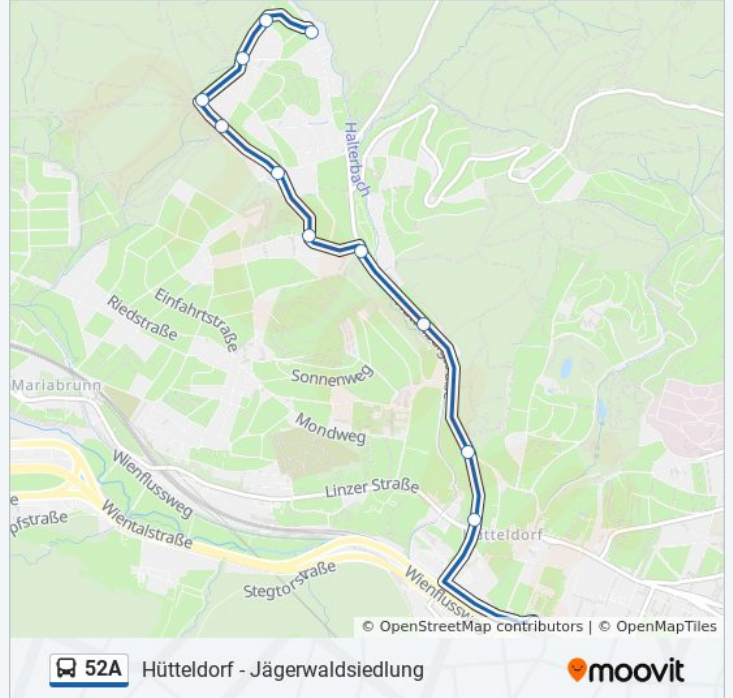

 52A

Hütteldorf - Jägerwaldsiedlung

[Hol Dir Die App](#)

Die Buslinie 52A (Hütteldorf - Jägerwaldsiedlung) hat 2 Routen

(1) Hütteldorf S+u: 00:15 - 23:15(2) Jägerwaldsiedlung: 00:05 - 23:05

Verwende Moovit, um die nächste Station der Buslinie 52A zu finden und um zu erfahren wann die nächste Buslinie 52A kommt.

Richtung: Hütteldorf S+U

12 Haltestellen

[LINIENPLAN ANZEIGEN](#)

Jägerwaldsiedlung
Haidersberggasse
Nikolaus-Pytty-Gasse
Knödelhüttenstraße
Moschingergergasse
Haspelmeistergasse
Edenstraße
Campingplatz Wien-West 2
Campingplatz Wien-West 1
Freyenthurmgergasse
Bergmillergasse
Hütteldorf

Buslinie 52A Info**Richtung:** Hütteldorf S+U**Stationen:** 12**Fahrdauer:** 11 Min**Linien Informationen:**

Richtung: Jägerwaldsiedlung

9 Haltestellen

[LINIENPLAN ANZEIGEN](#)

Hütteldorf

Bergmillergasse

Freyenthurm-gasse

Campingplatz Wien-West 1

Campingplatz Wien-West 2

Ulmenstraße

Karl-Bekehrty-Straße

Eichbachgasse

Jägerwaldsiedlung

Buslinie 52A Fahrpläne

Abfahrzeiten in Richtung Jägerwaldsiedlung