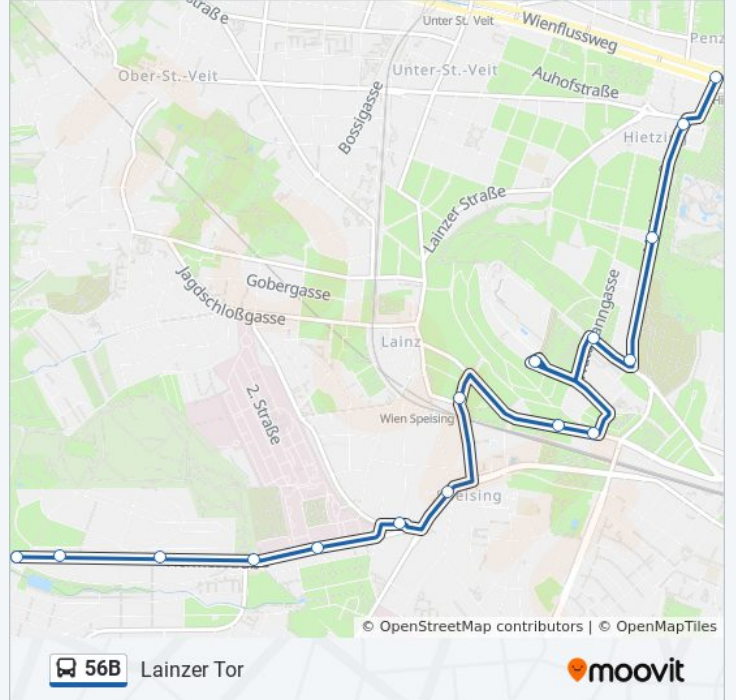

Buslinie 56B Info

Richtung: Hietzing U

Stationen: 15

Fahrdauer: 19 Min

Linien Informationen:

Richtung: Lainzer Tor

16 Haltestellen

[LINIENPLAN ANZEIGEN](#)

Hietzing
 Am Platz
 Tiroler Gasse
 Montecuccoliplatz
 Wattmanng./Elisabethallee
 Königberg/Orf-Zentrum
 Melchartgasse
 St.-Hemma-Kirche
 Preyergasse
 Hofwiesengasse
 Speising Hermesstraße
 Strampfergasse
 Dr.-Schober-Straße
 Jenbachgasse
 Kleiner Ring
 Lainzer Tor

Buslinie 56B Fahrpläne

Abfahrzeiten in Richtung Lainzer Tor

| | |
|------------|---------------|
| Montag | 05:38 - 23:35 |
| Dienstag | 05:38 - 23:35 |
| Mittwoch | 05:38 - 23:35 |
| Donnerstag | 06:05 - 23:35 |
| Freitag | 05:38 - 23:35 |
| Samstag | 06:05 - 23:35 |
| Sonntag | 06:05 - 23:35 |

Buslinie 56B Info

Richtung: Lainzer Tor

Stationen: 16

Fahrdauer: 20 Min

Linien Informationen:

Buslinie 56B Offline Fahrpläne und Netzkarten stehen auf moovitapp.com zur Verfügung. Verwende den [Moovit App](#), um Live Bus Abfahrten, Zugfahrpläne oder U-Bahn Fahrplanzeiten zu sehen, sowie Schritt für Schritt Wegangaben für alle öffentlichen Verkehrsmittel in Österreich zu erhalten.