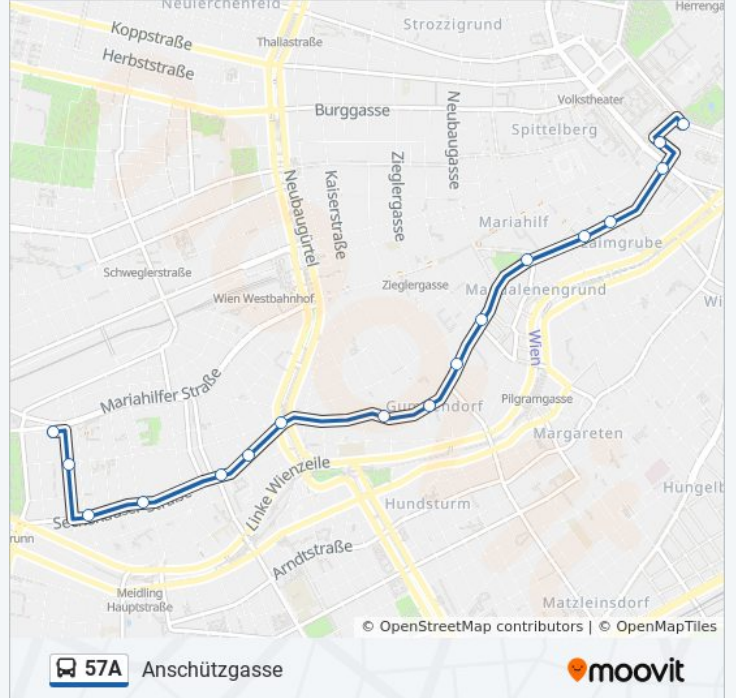

 57A

Anschützgasse

[Hol Dir Die App](#)

Die Buslinie 57A (Anschützgasse) hat 2 Routen
(1) Anschützgasse: 05:30 - 23:30(2) Burgring: 05:10 - 23:08

Verwende Moovit, um die nächste Station der Buslinie 57A zu finden und um zu erfahren wann die nächste Buslinie 57A kommt.

Richtung: Anschützgasse

17 Haltestellen

[LINIENPLAN ANZEIGEN](#)

Burgring
Museumsquartier
Getreidemarkt
Laimgrubengasse
Stiegengasse
Haus Des Meeres
Esterházygasse
Hirschengasse
Brückengasse
Sonnenuhrgasse
Gumpendorfer Straße
Fünfhausgasse
Stiegersgasse
Grimmgasse
Hollergasse
Siebeneichengasse
Anschützgasse

Buslinie 57A Fahrpläne

Abfahrzeiten in Richtung Anschützgasse

Montag	05:30 - 23:30
Dienstag	05:30 - 23:30
Mittwoch	05:30 - 23:30
Donnerstag	05:30 - 23:30
Freitag	05:30 - 23:30
Samstag	05:30 - 23:30
Sonntag	05:30 - 23:30

Buslinie 57A Info**Richtung:** Anschützgasse**Stationen:** 17**Fahrtdauer:** 20 Min**Linien Informationen:**

Richtung: Burgring

16 Haltestellen

[LINIENPLAN ANZEIGEN](#)

- Anschützgasse
- Weiglasse
- Hollergasse
- Grimmgasse
- Stiegergasse
- Fünfhausgasse
- Gumpendorfer Straße
- Sonnenuhrgasse
- Brückengasse
- Hirschengasse
- Esterházygasse
- Haus Des Meeres
- Stiegengasse
- Laimgrubengasse
- Getreidemarkt
- Burgring