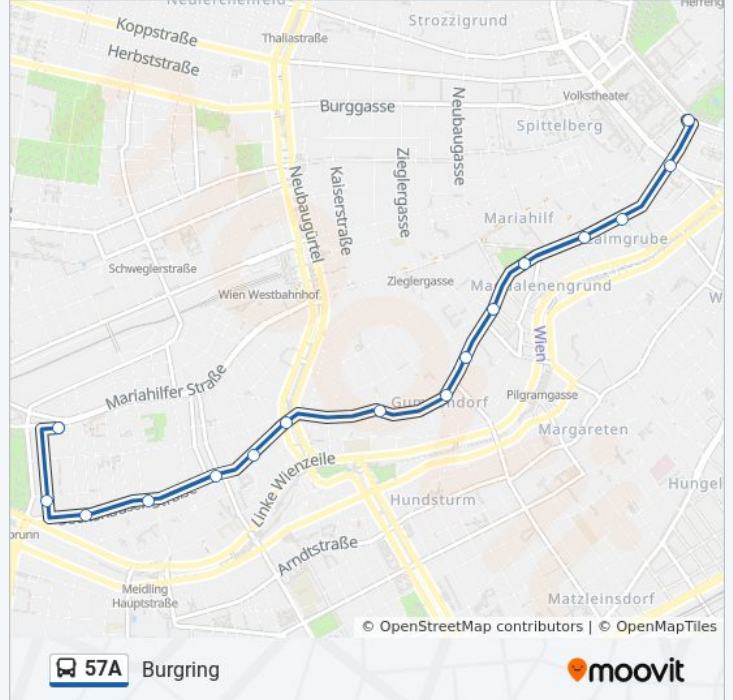

Richtung: Anschützgasse

17 Haltestellen

[LINIENPLAN ANZEIGEN](#)

Burgring
Museumsquartier
Getreidemarkt
Laimgrubengasse
Stiegengasse
Haus Des Meeres
Esterházygasse
Hirschengasse
Brückengasse
Sonnenuhrgasse
Gumpendorfer Straße
Fünfhausgasse
Stiegersgasse
Grimmgasse
Hollergasse
Siebeneichengasse
Anschützgasse

Buslinie 57A Info**Richtung:** Anschützgasse**Stationen:** 17**Fahrtdauer:** 20 Min**Linien Informationen:**

Richtung: Burgring

16 Haltestellen

[LINIENPLAN ANZEIGEN](#)

- Anschützgasse
- Weiglasse
- Hollergasse
- Grimmgasse
- Stiegergasse
- Fünfhausgasse
- Gumpendorfer Straße
- Sonnenuhrgasse
- Brückengasse
- Hirschengasse
- Esterházygasse
- Haus Des Meeres
- Stiegengasse
- Laimgrubengasse
- Getreidemarkt
- Burgring

Buslinie 57A Fahrpläne

Abfahrzeiten in Richtung Burgring

Montag	05:10 - 23:08
Dienstag	05:10 - 23:08
Mittwoch	05:10 - 23:08
Donnerstag	05:10 - 23:08
Freitag	05:10 - 23:08
Samstag	05:10 - 23:08
Sonntag	05:10 - 23:08

Buslinie 57A Info

Richtung: Burgring

Stationen: 16

Fahrdauer: 19 Min

Linien Informationen:

Buslinie 57A Offline Fahrpläne und Netzkarten stehen auf moovitapp.com zur Verfügung. Verwende den [Moovit App](https://moovitapp.com), um Live Bus Abfahrten, Zugfahrpläne oder U-Bahn Fahrplanzeiten zu sehen, sowie Schritt für Schritt Wegangaben für alle öffentlichen Verkehrsmittel in Österreich zu erhalten.