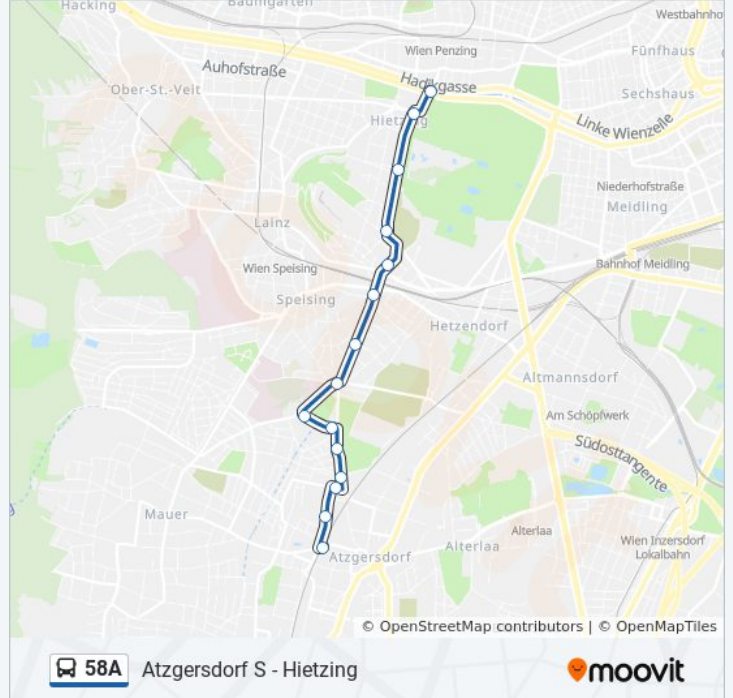

 58A

Atzgersdorf S - Hietzing

Hol Dir Die App

Die Buslinie 58A (Atzgersdorf S - Hietzing) hat 2 Routen

(1) Atzgersdorf S: 00:12 - 23:42(2) Hietzing U: 00:18 - 23:27

Verwende Moovit, um die nächste Station der Buslinie 58A zu finden und um zu erfahren wann die nächste Buslinie 58A kommt.

## Richtung: Atzgersdorf S

15 Haltestellen

[LINIENPLAN ANZEIGEN](#)

Hietzing  
Am Platz  
Tiroler Gasse  
Montecuccoliplatz  
Stranzenberggasse  
Atzgersdorfer Straße  
Siedlung Rosenhügel  
Am Rosenhügel  
Pensionistenwohnhaus Rosenberg  
Schluckergasse  
Pflaumengasse  
Tullnertalgasse  
Endemanngasse  
Pensionistenwohnhaus Atzgersdorf  
Atzgersdorf S

## Buslinie 58A Fahrpläne

Abfahrzeiten in Richtung Atzgersdorf S

Montag	00:12 - 23:42
Dienstag	00:12 - 23:42
Mittwoch	00:12 - 23:42
Donnerstag	00:12 - 23:42
Freitag	00:12 - 23:42
Samstag	00:12 - 23:42
Sonntag	00:12 - 23:42

## Buslinie 58A Info

**Richtung:** Atzgersdorf S

**Stationen:** 15

**Fahrdauer:** 16 Min

**Linien Informationen:**