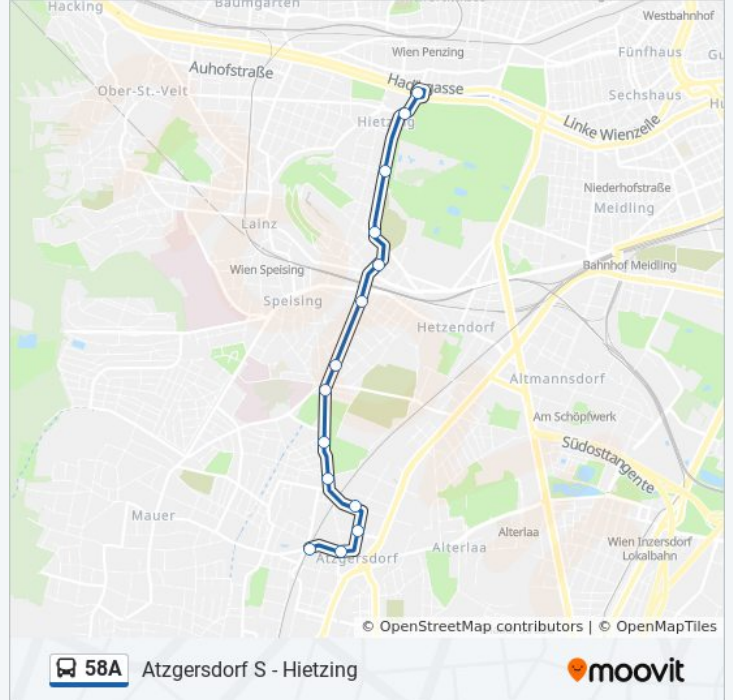

## Buslinie 58A Info

**Richtung:** Atzgersdorf S

**Stationen:** 15

**Fahrdauer:** 16 Min

**Linien Informationen:**

## Richtung: Hietzing U

14 Haltestellen

[LINIENPLAN ANZEIGEN](#)

Atzgersdorf S  
 Atzgersdorf Kirchenplatz  
 Hödlgasse  
 Atzgersdorf Ziedlergasse  
 Tullnertalgasse  
 Pflaumengasse  
 Am Rosenhügel  
 Siedlung Rosenhügel  
 Atzgersdorfer Straße  
 Stranzenberggasse  
 Montecuccoliplatz  
 Tiroler Gasse  
 Am Platz  
 Hietzing

## Buslinie 58A Fahrpläne

Abfahrzeiten in Richtung Hietzing U

Montag	00:18 - 23:27
Dienstag	00:18 - 23:27
Mittwoch	00:18 - 23:27
Donnerstag	00:18 - 23:27
Freitag	00:18 - 23:27
Samstag	00:18 - 23:27
Sonntag	00:18 - 23:27

## Buslinie 58A Info

**Richtung:** Hietzing U

**Stationen:** 14

**Fahrdauer:** 20 Min

**Linien Informationen:**

Buslinie 58A Offline Fahrpläne und Netzkarten stehen auf moovitapp.com zur Verfügung. Verwende den [Moovit App](#), um Live Bus Abfahrten, Zugfahrpläne oder U-Bahn Fahrplanzeiten zu sehen, sowie Schritt für Schritt Wegangaben für alle öffentlichen Verkehrsmittel in Österreich zu erhalten.