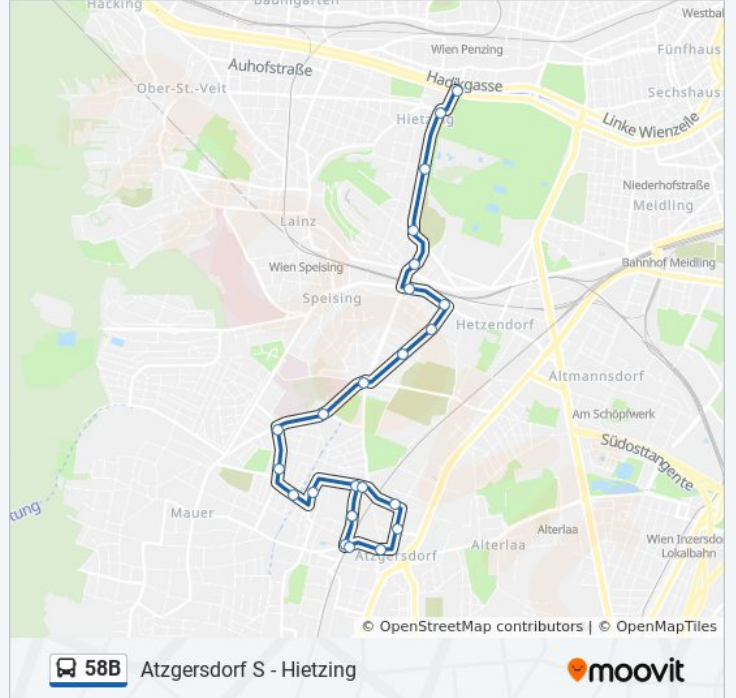

Richtung: Atzgersdorf S

24 Haltestellen

[LINIENPLAN ANZEIGEN](#)

Hietzing

Am Platz

Tiroler Gasse

Montecuccoliplatz

Stranzenberggasse

Buslinie 58B Fahrpläne

Abfahrzeiten in Richtung Atzgersdorf S

Montag	00:46 - 23:57
Dienstag	00:46 - 23:57
Mittwoch	00:46 - 23:57
Donnerstag	00:46 - 23:57
Freitag	00:46 - 23:57
Samstag	00:46 - 23:57
Sonntag	00:46 - 23:57

Buslinie 58B Info**Richtung:** Atzgersdorf S**Stationen:** 24**Fahrdauer:** 29 Min**Linien Informationen:**

Endemanngasse

Pensionistenwohnhaus Atzgersdorf

Atzgersdorf S

Richtung: Hietzing U

18 Haltestellen

[LINIENPLAN ANZEIGEN](#)

Atzgersdorf S

Rudolf-Zeller-Gasse

Taglieberstraße

Am Spiegeln

Eberstorferweg

Deißenhofergasse

Pensionistenwohnhaus Rosenberg