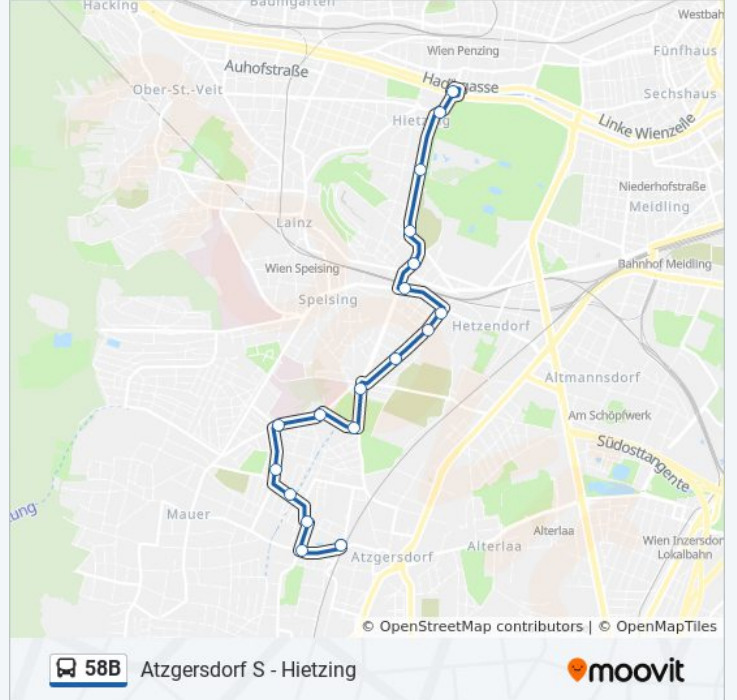

Buslinie 58B Info**Richtung:** Atzgersdorf S**Stationen:** 24**Fahrdauer:** 29 Min**Linien Informationen:**

Endemanngasse

Pensionistenwohnhaus Atzgersdorf

Atzgersdorf S

Richtung: Hietzing U

18 Haltestellen

[LINIENPLAN ANZEIGEN](#)

Atzgersdorf S

Rudolf-Zeller-Gasse

Taglieberstraße

Am Spiegeln

Eberstorferweg

Deißenhofergasse

Pensionistenwohnhaus Rosenberg

Tiroler Gasse

Am Platz

Hietzing

Buslinie 58B Fahrpläne

Abfahrzeiten in Richtung Hietzing U

Montag	04:40 - 23:44
Dienstag	04:40 - 23:44
Mittwoch	04:40 - 23:44
Donnerstag	04:40 - 23:44
Freitag	04:40 - 23:44
Samstag	04:40 - 23:44
Sonntag	04:40 - 23:44

Buslinie 58B Info

Richtung: Hietzing U

Stationen: 18

Fahrdauer: 23 Min

Linien Informationen:

Buslinie 58B Offline Fahrpläne und Netzkarten stehen auf moovitapp.com zur Verfügung. Verwende den [Moovit App](#), um Live Bus Abfahrten, Zugfahrpläne oder U-Bahn Fahrplanzeiten zu sehen, sowie Schritt für Schritt Wegangaben für alle öffentlichen Verkehrsmittel in Österreich zu erhalten.