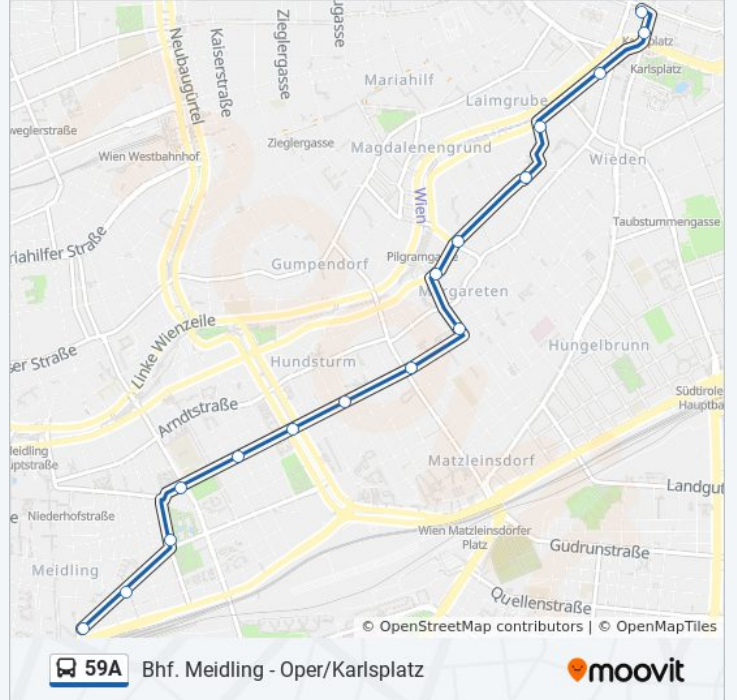

Buslinie 59A Offline Fahrpläne und Netzkarten stehen auf moovitapp.com zur Verfügung. Verwende den [Moovit App](#), um Live Bus Abfahrten, Zugfahrpläne oder U-Bahn Fahrplanzeiten zu sehen, sowie Schritt für Schritt Wegangaben für alle öffentlichen Verkehrsmittel in Österreich zu erhalten.

[Über Moovit](#) • [MaaS Lösungen](#) • [Unterstützte Länder](#) • [Mooviter Community](#)

© 2024 Moovit - Alle Rechte vorbehalten

Siehe Live Ankunftszeiten