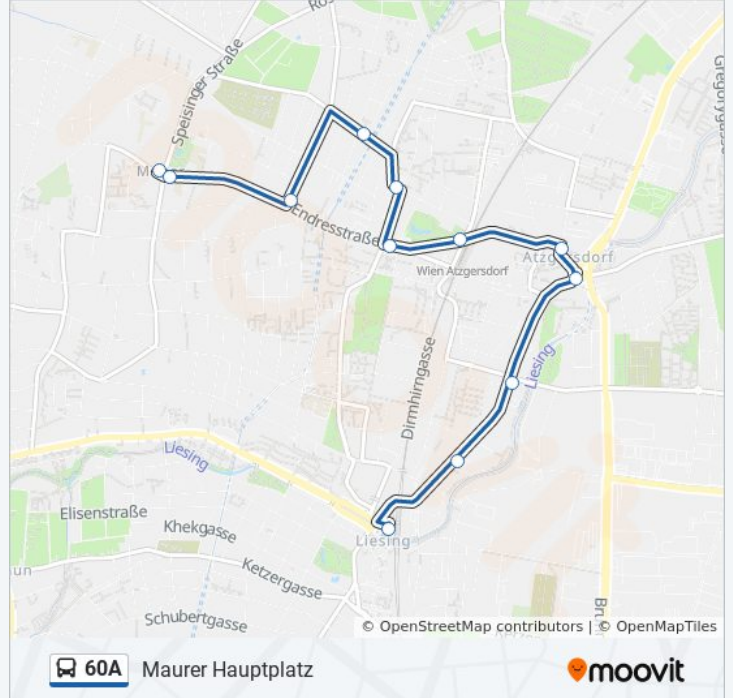

Maurer Berg

Rudolf-Waisenhorn-Gasse

Rodauner Straße

Willerbrücke

Willergasse/Schule

Rodaun

Maireckergasse

Kaiser-Franz-Josef-Straße

### Richtung: Maurer Hauptplatz

12 Haltestellen

[LINIENPLAN ANZEIGEN](#)

Liesing

Dr.-Neumann-Gasse

Leopoldigasse

Brunner Straße/Erlaaer Straße

Atzgersdorf Kirchenplatz

### Buslinie 60A Fahrpläne

Abfahrzeiten in Richtung Maurer Hauptplatz

Montag	07:20
Dienstag	07:20
Mittwoch	07:20
Donnerstag	07:20
Freitag	07:20
Samstag	Kein Betrieb
Sonntag	Kein Betrieb

### Buslinie 60A Info

**Richtung:** Maurer Hauptplatz

**Stationen:** 12

**Fahrtdauer:** 16 Min

**Linien Informationen:**

Buslinie 60A Offline Fahrpläne und Netzkarten stehen auf moovitapp.com zur Verfügung. Verwende den [Moovit App](#), um Live Bus Abfahrten, Zugfahrpläne oder U-Bahn Fahrplanzeiten zu sehen, sowie Schritt für Schritt Wegangaben für alle öffentlichen Verkehrsmittel in Österreich zu erhalten.