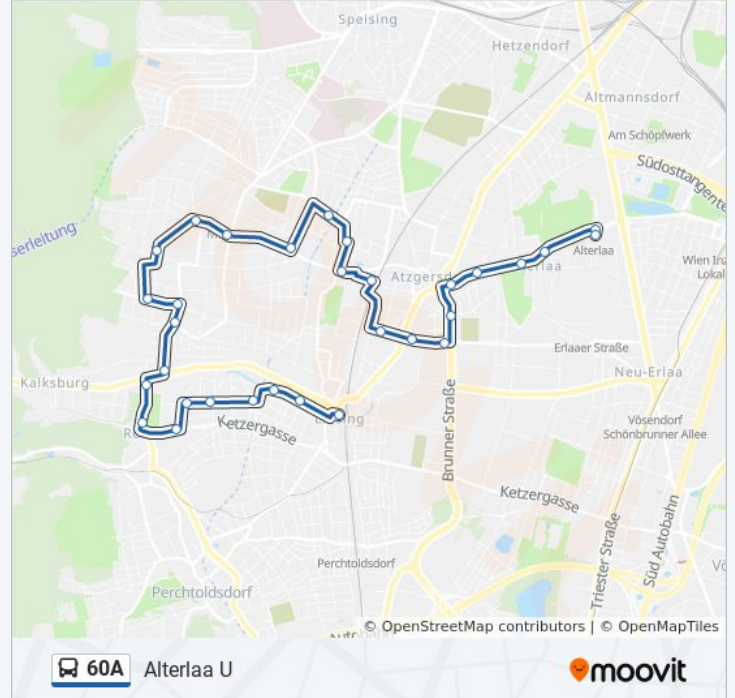

### Buslinie 60A Info

**Richtung:** Alterlaa U

**Stationen:** 31

**Fahrdauer:** 37 Min

**Linien Informationen:**

Steinergasse

Leopoldigasse

Carlbergergasse

Atzgersdorf Friedhof

Brunner Straße/Erlaaer Straße

Josef-Österreicher-Gasse

Schloss Alterlaa

Mühlbreiten

Alterlaa

Alterlaa

### Richtung: Atzgersdorf S

21 Haltestellen

[LINIENPLAN ANZEIGEN](#)

Liesing

Löwenthalgasse

Korbgasse

Pumgasse

Kaiser-Franz-Josef-Straße

Maireckergasse

Rodaun

Willergasse/Schule

Willerbrücke

Rodauner Straße

Rudolf-Waisenhorn-Gasse

Maurer Berg

Lindauergasse