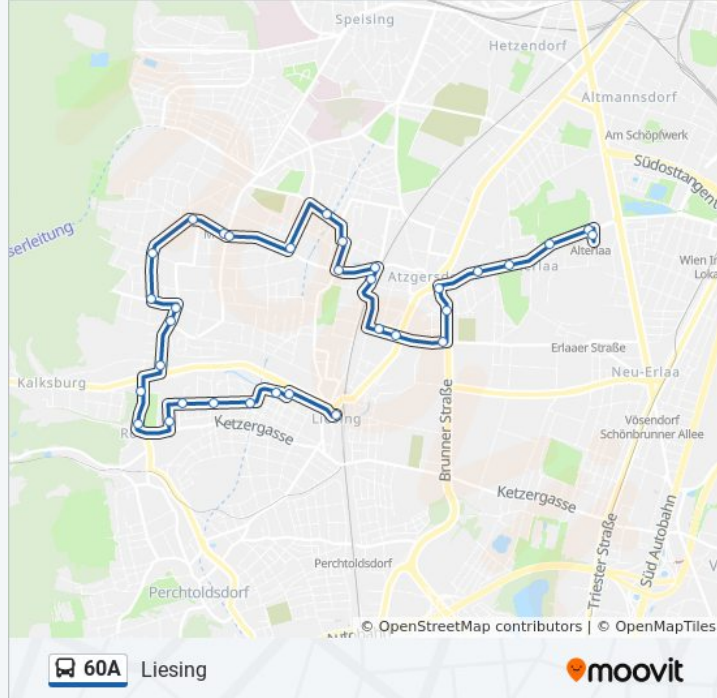

Taglieberstraße

Am Spiegeln

Karl-Schwed-Gasse

Speisinger Straße

Maurer Hauptplatz

### Buslinie 60A Info

**Richtung:** Liesing

**Stationen:** 33

**Fahrdauer:** 40 Min

**Linien Informationen:**

Gebirgsgasse

Kaserngasse

Lindauergasse

Maurer Berg

Rudolf-Waisenhorn-Gasse

Rodauner Straße

Willerbrücke

Willergasse/Schule

Rodaun

Maireckergasse

Kaiser-Franz-Josef-Straße

### Richtung: Maurer Hauptplatz

12 Haltestellen

[LINIENPLAN ANZEIGEN](#)

Liesing

Dr.-Neumann-Gasse

Leopoldigasse

Brunner Straße/Erlaaer Straße

Atzgersdorf Kirchenplatz