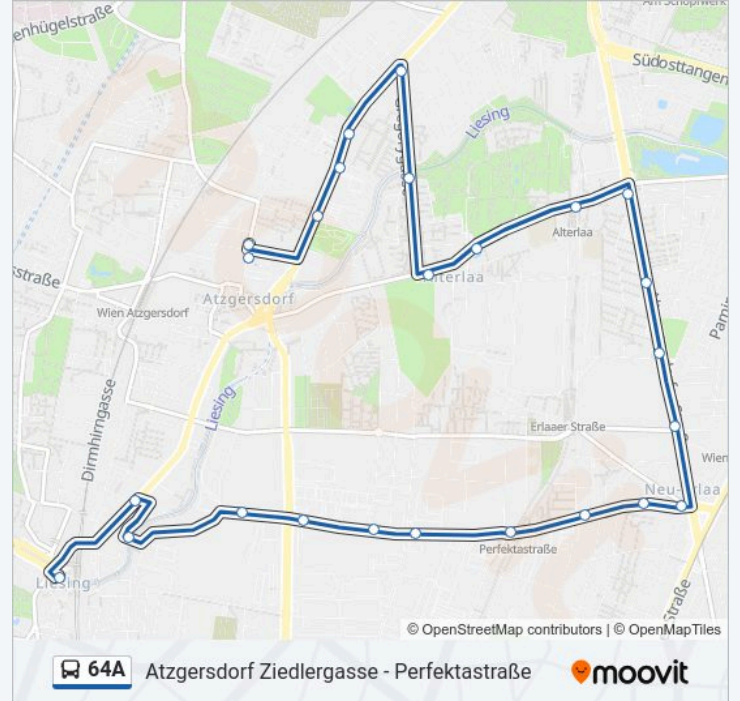

24 Haltestellen

[LINIENPLAN ANZEIGEN](#)

Hödlgasse

Gerbergasse

Atzgersdorf Bildungscampus

Kunerlgasse

Gregorygasse

Auer-Welsbach-Straße

Buslinie 64A Info

Richtung: Liesing

Stationen: 24

Fahrdauer: 31 Min

Linien Informationen:

Eduard-Kittenberger-Gasse

An den Steinfeldern

Seybelgasse

Pellmannbrücke

Dr.-Neumann-Gasse

Liesing

Richtung: Perfektastraße U

17 Haltestellen

[LINIENPLAN ANZEIGEN](#)

Hödlgasse

Gerbergasse