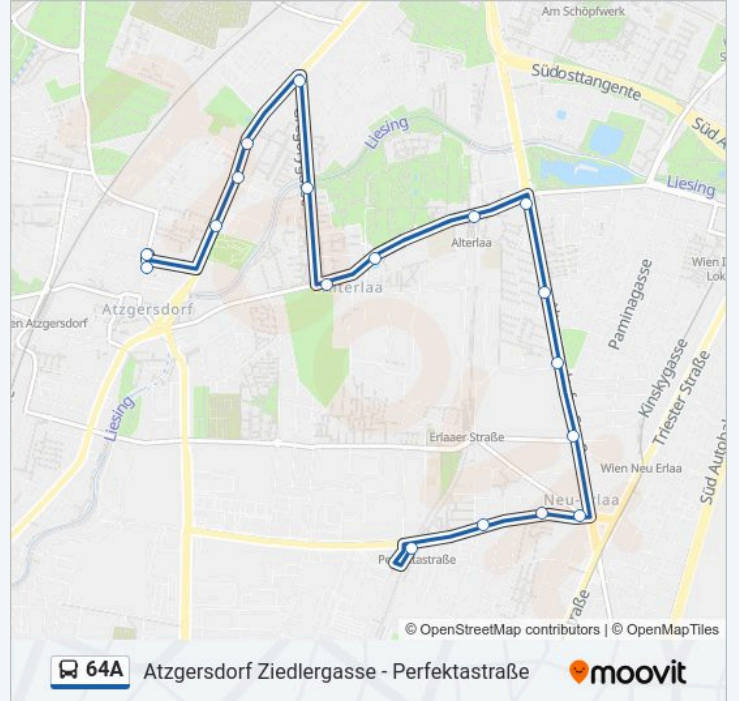

Rossakgasse

Goldhamnergasse

Meischlgasse

Erlaaer Spitz

Zouvalgasse

Hetmanekgasse

Perfektastraße

Buslinie 64A Fahrpläne

Abfahrzeiten in Richtung Perfektastraße U

Montag	00:13 - 23:43
Dienstag	00:13 - 23:43
Mittwoch	00:13 - 23:43
Donnerstag	00:13 - 23:43
Freitag	00:13 - 23:43
Samstag	00:13 - 23:43
Sonntag	00:13 - 23:43

Buslinie 64A Info

Richtung: Perfektastraße U

Stationen: 17

Fahrtdauer: 21 Min

Linien Informationen:

Buslinie 64A Offline Fahrpläne und Netzkarten stehen auf moovitapp.com zur Verfügung. Verwende den Moovit App, um Live Bus Abfahrten, Zugfahrpläne oder U-Bahn Fahrplanzeiten zu sehen, sowie Schritt für Schritt Wegangaben für alle öffentlichen Verkehrsmittel in Österreich zu erhalten.

© 2024 Moovit - Alle Rechte vorbehalten