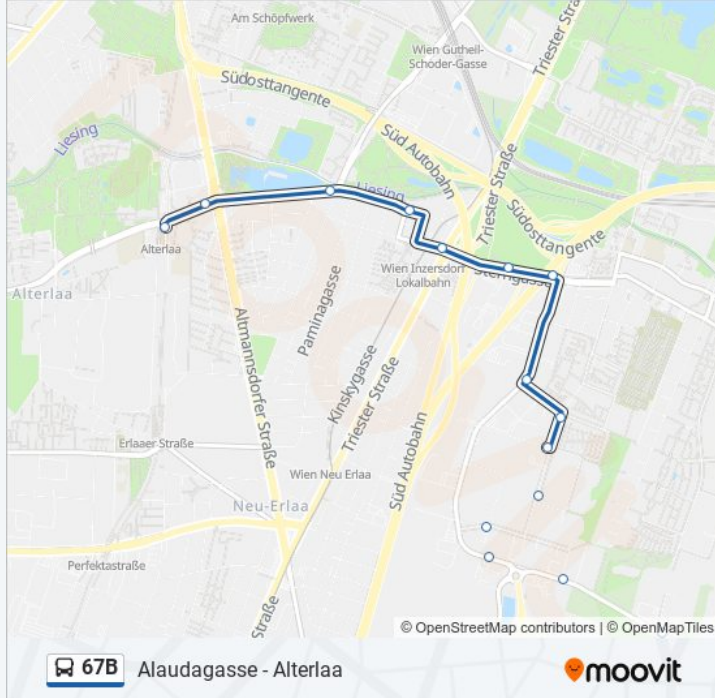

Buslinie 67B Info

Richtung: Alterlaa U

Stationen: 29

Fahrtdauer: 35 Min

Linien Informationen:

Richard-Strauss-Straße

Inzersdorf Slamastraße

Pfarrgasse/Traviatagasse

Traviatagasse

Sterngasse

Klingerstraße

Purkytgasse

Willendorfer Gasse

Schwarzenhaidestraße

Steinsee

Alterlaa

Richtung: Inzersdorf Großmarkt

14 Haltestellen

[LINIENPLAN ANZEIGEN](#)

Alaudgasse

Alaudgasse

Stockholmer Platz

Neulaa

Himberger Straße