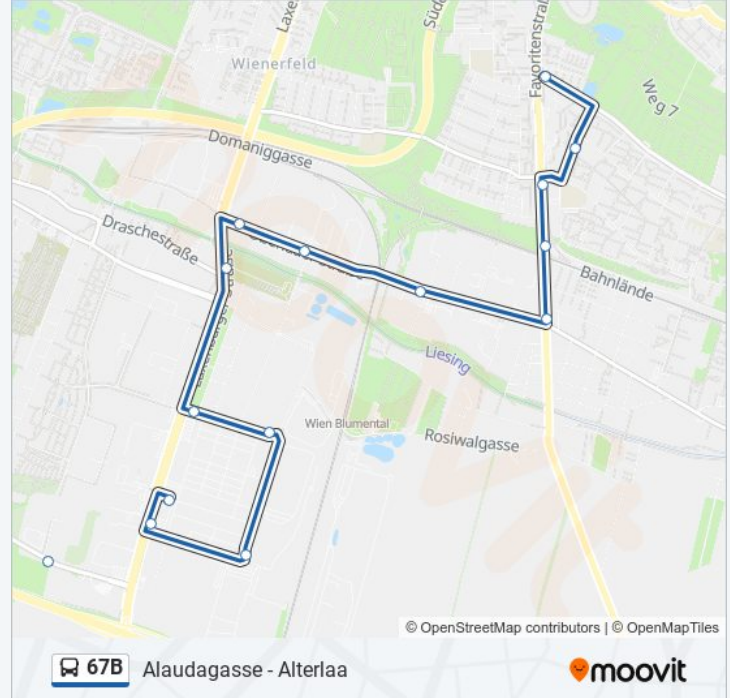

Verwende Moovit, um die nächste Station der Buslinie 67B zu finden und um zu erfahren wann die nächste Buslinie 67B kommt.

Richtung: Alaudagasse

26 Haltestellen

[LINIENPLAN ANZEIGEN](#)

Alterlaa
Steinsee
Schwarzenhaidestraße
Purkytgasse
Klingerstraße
Sterngasse
Traviatagasse
Inzersdorf Slamastraße
Richard-Strauss-Straße
Vera-Schwarz-Gasse
Ernst-Krenek-Gasse
Vorarlberger Allee
Josef-Prangl-Straße
Inzersdorf Großmarkt
Halban-Kurz-Straße
Heizwerkstraße
Kronfußgasse
Siedlung Blumental
Oberlaaer Straße
Großmarktstraße
Sulzengasse

Buslinie 67B Info**Richtung:** Alaudagasse**Stationen:** 26**Fahrtdauer:** 37 Min**Linien Informationen:**

Himberger Straße

Neulaa

Stockholmer Platz

Pensionisten-Wohnhaus Laaer Berg

Alaudagasse

Richtung: Alterlaa U

29 Haltestellen

[LINIENPLAN ANZEIGEN](#)

Alaudagasse

Alaudagasse

Stockholmer Platz

Neulaa

Himberger Straße

Sulzengasse

Großmarktstraße

Oberlaaer Straße

Siedlung Blumental

Kronfußgasse

Heizwerkstraße

Halban-Kurz-Straße

Greta-Keller-Gasse

Inzersdorf Großmarkt