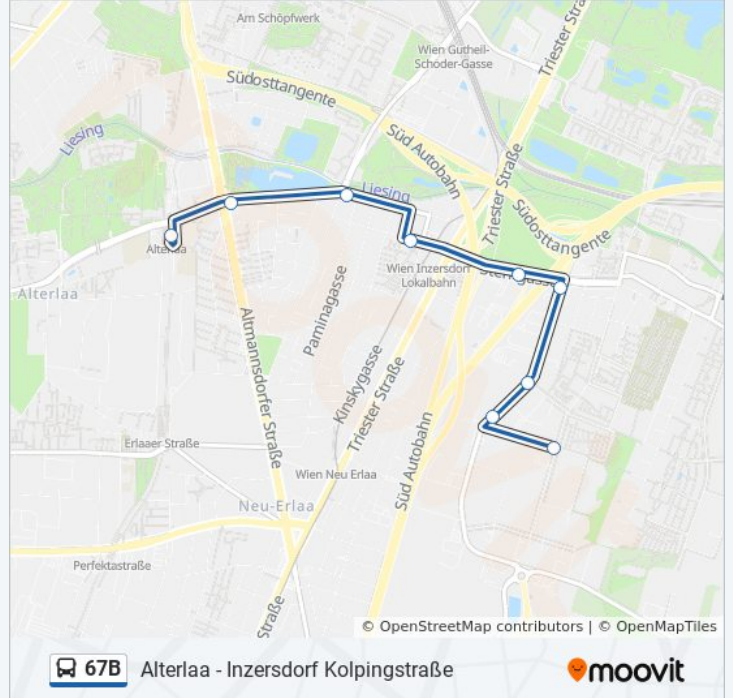

Buslinie 67B Info

Richtung: Inzersdorf Großmarkt

Stationen: 14

Fahrtdauer: 17 Min

Linien Informationen:

Richtung: Inzersdorf Kolpingstraße

9 Haltestellen

[LINIENPLAN ANZEIGEN](#)

Inzersdorf Kolpingstraße

Buslinie 67B Fahrpläne

Abfahrzeiten in Richtung Inzersdorf Kolpingstraße

Montag	00:26 - 23:56
Dienstag	00:26 - 23:56
Mittwoch	00:26 - 23:56
Donnerstag	00:26 - 23:56
Freitag	00:26 - 23:56
Samstag	00:26 - 23:56
Sonntag	00:26 - 23:56

Buslinie 67B Info

Richtung: Inzersdorf Kolpingstraße

Stationen: 9

Fahrtdauer: 11 Min

Linien Informationen:

Buslinie 67B Offline Fahrpläne und Netzkarten stehen auf moovitapp.com zur Verfügung. Verwende den Moovit App, um Live Bus Abfahrten, Zugfahrpläne oder U-Bahn Fahrplanzeiten zu sehen, sowie Schritt für Schritt Wegangaben für alle öffentlichen Verkehrsmittel in Österreich zu erhalten.

© 2024 Moovit - Alle Rechte vorbehalten