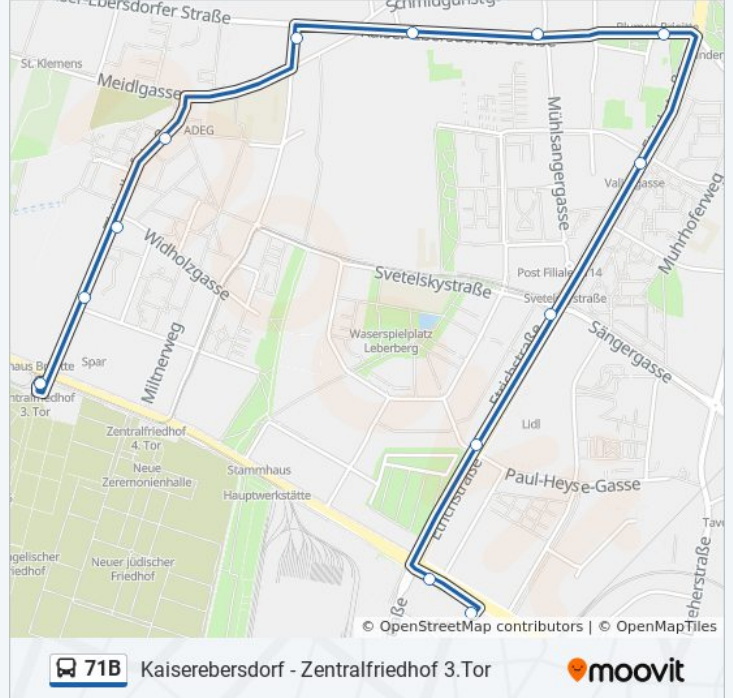

Verwende Moovit, um die nächste Station der Buslinie 71B zu finden und um zu erfahren wann die nächste Buslinie 71B kommt.

**Richtung: Kaiserebersdorf**

13 Haltestellen

[LINIENPLAN ANZEIGEN](#)

Zentralfriedhof 3.Tor

Svetelskystraße

Wopenkastraße

Etrichstraße

Kaiserebersdorf

**Buslinie 71B Fahrpläne**

Abfahrzeiten in Richtung Kaiserebersdorf

Montag	04:42 - 23:57
Dienstag	04:42 - 23:57
Mittwoch	04:42 - 23:57
Donnerstag	04:42 - 23:57
Freitag	04:42 - 23:57
Samstag	04:42 - 23:57
Sonntag	04:42 - 23:57

**Buslinie 71B Info****Richtung:** Kaiserebersdorf**Stationen:** 13**Fahrtdauer:** 11 Min**Linien Informationen:**

## Richtung: Zentralfriedhof 3. Tor

18 Haltestellen

[LINIENPLAN ANZEIGEN](#)

- Zentralfriedhof 9. Tor
- Bertl-Hayde-Gasse
- Ailecgasse
- Baudißgasse
- Kaiserebersdorf
- Etrichstraße
- Wopenkastraße
- Svetelskystraße
- Hoefftgasse
- Valiergasse
- Kaiserebersdorf Zinnergasse
- Mühlsangergasse
- Halterlacken
- Pantucekgasse
- Kaiserebersdorfer Friedhof
- Widholzgasse
- Roschégasse
- Zentralfriedhof 3. Tor