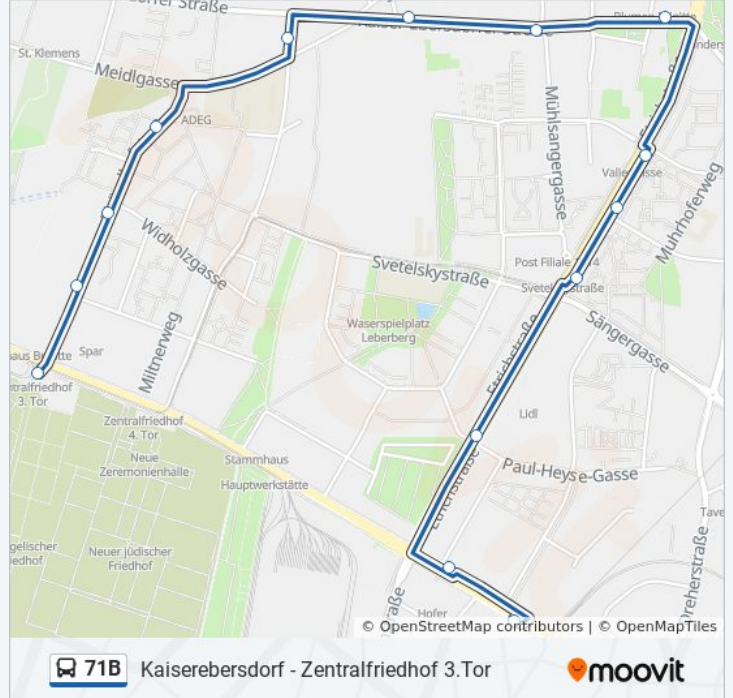

**Buslinie 71B Info****Richtung:** Kaiserebersdorf**Stationen:** 13**Fahrtdauer:** 11 Min**Linien Informationen:**

## Richtung: Zentralfriedhof 3. Tor

18 Haltestellen

[LINIENPLAN ANZEIGEN](#)

- Zentralfriedhof 9. Tor
- Bertl-Hayde-Gasse
- Ailecgasse
- Baudißgasse
- Kaiserebersdorf
- Etrichstraße
- Wopenkastraße
- Svetelskystraße
- Hoefftgasse
- Valiergasse
- Kaiserebersdorf Zinnergasse
- Mühlsangergasse
- Halterlacken
- Pantucekgasse
- Kaiserebersdorfer Friedhof
- Widholzgasse
- Roschégasse
- Zentralfriedhof 3. Tor

## Buslinie 71B Info

**Richtung:** Zentralfriedhof 3. Tor

**Stationen:** 18

**Fahrdauer:** 13 Min

**Linien Informationen:**

### Richtung: Zentralfriedhof 9.Tor

18 Haltestellen

[LINIENPLAN ANZEIGEN](#)

- Zentralfriedhof 3. Tor
- Roschégasse
- Widholzgasse
- Kaiserebersdorfer Friedhof
- Pantucekgasse
- Halterlacken
- Mühlsangergasse
- Kaiserebersdorf Zinnergasse
- Valiergasse
- Světelskystraße
- Wopenkastraße
- Etrichstraße
- Kaiserebersdorf
- Baudißgasse
- Ailecgasse
- Bertl-Hayde-Gasse
- Zentralfriedhof 9. Tor
- Zentralfriedhof 9. Tor