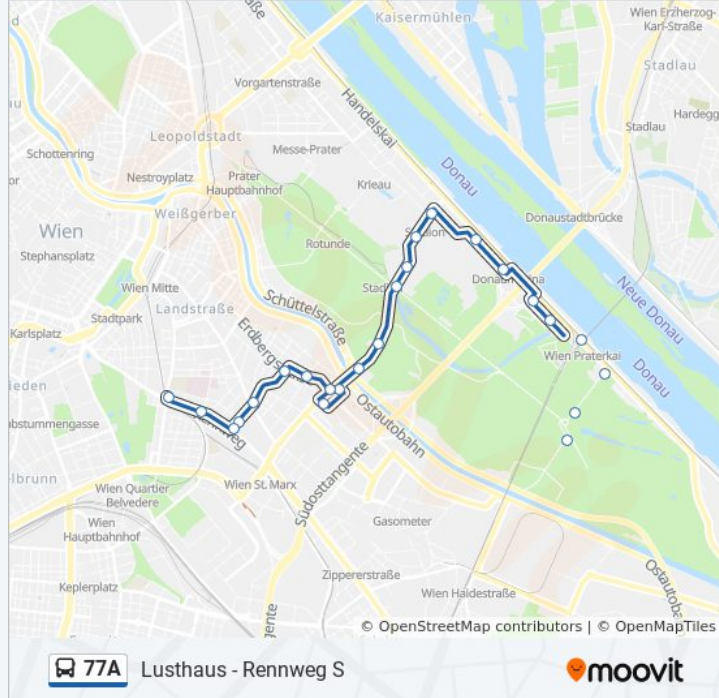

Buslinie 77A Info

Richtung: Rennweg S

Stationen: 24

Fahrtdauer: 27 Min

Linien Informationen:

Kardinal-Nagl-Platz

Rabengasse

Klimschgasse

Oberzellergasse

Kleistgasse

Rennweg S

Richtung: Schlachthausgasse U

13 Haltestellen

[LINIENPLAN ANZEIGEN](#)

Stadlauer Brücke

Schipanygasse

Praterbrücke

Donaumarina

Marathonweg

Stadion

Ernst-Happel-Stadion

Pierre-De-Coubertin-Platz

Stadionbad

Klaschkaweg

Richtung: Stadion U

Stationen: 16

Fahrtdauer: 7 Min

Linien Informationen:

Richtung: Stadlauer Brücke

21 Haltestellen

[LINIENPLAN ANZEIGEN](#)

- Rennweg S
- Klinik Landstraße
- Eslarngasse
- Hainburger Straße
- Apostelgasse
- Kardinal-Nagl-Platz
- Lechnerstraße
- Erdbergstr./Schlachthausgasse
- Schlachthausgasse
- Ludwig-Koeßler-Platz
- Schüttelstraße
- Klaschkaweg
- Stadionbad
- Pierre-De-Coubertin-Platz
- Ernst-Happel-Stadion
- Stadion
- Marathonweg
- Donaumarina