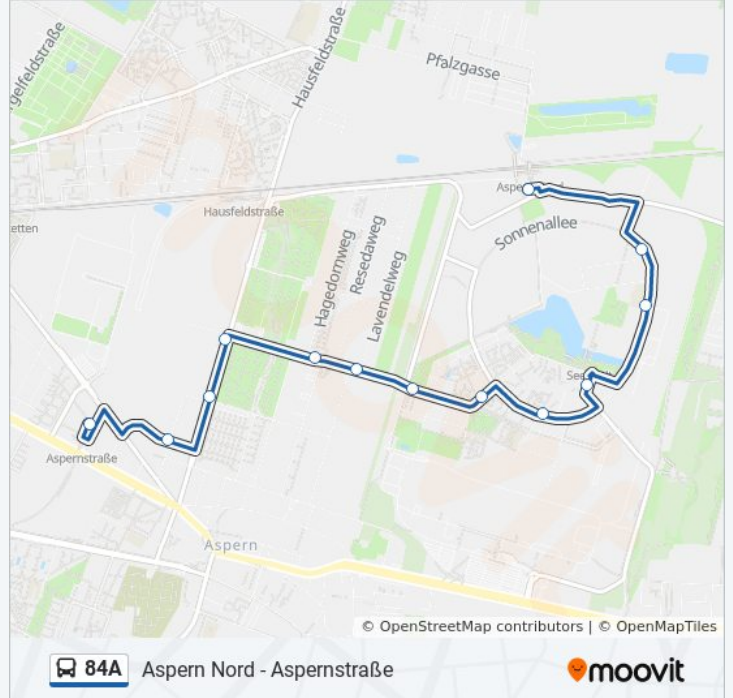

## Buslinie 84A Info

**Richtung:** Aspern Nord S+U

**Stationen:** 13

**Fahrdauer:** 16 Min

**Linien Informationen:**

## Richtung: Aspernstraße U

13 Haltestellen

[LINIENPLAN ANZEIGEN](#)

Aspern Nord  
 Ilse-Buck-Straße  
 Käthe-Recheis-Gasse  
 Seestadt  
 Maria-Trapp-Platz  
 Hannah-Arendt-Platz  
 Johann-Kutschera-Gasse  
 Lavendelweg  
 An den Alten Schanzen  
 Mittleres Hausfeld  
 Billgasse  
 Löschniggasse  
 Aspernstraße

## Buslinie 84A Fahrpläne

Abfahrzeiten in Richtung Aspernstraße U

Montag	00:13 - 23:58
Dienstag	00:13 - 23:58
Mittwoch	00:13 - 23:58
Donnerstag	00:13 - 23:58
Freitag	00:13 - 23:58
Samstag	00:13 - 23:58
Sonntag	00:13 - 23:58

## Buslinie 84A Info

**Richtung:** Aspernstraße U

**Stationen:** 13

**Fahrtdauer:** 15 Min

**Linien Informationen:**

Buslinie 84A Offline Fahrpläne und Netzkarten stehen auf moovitapp.com zur Verfügung. Verwende den [Moovit App](#), um Live Bus Abfahrten, Zugfahrpläne oder U-Bahn Fahrplanzeiten zu sehen, sowie Schritt für Schritt Wegangaben für alle öffentlichen Verkehrsmittel in Österreich zu erhalten.