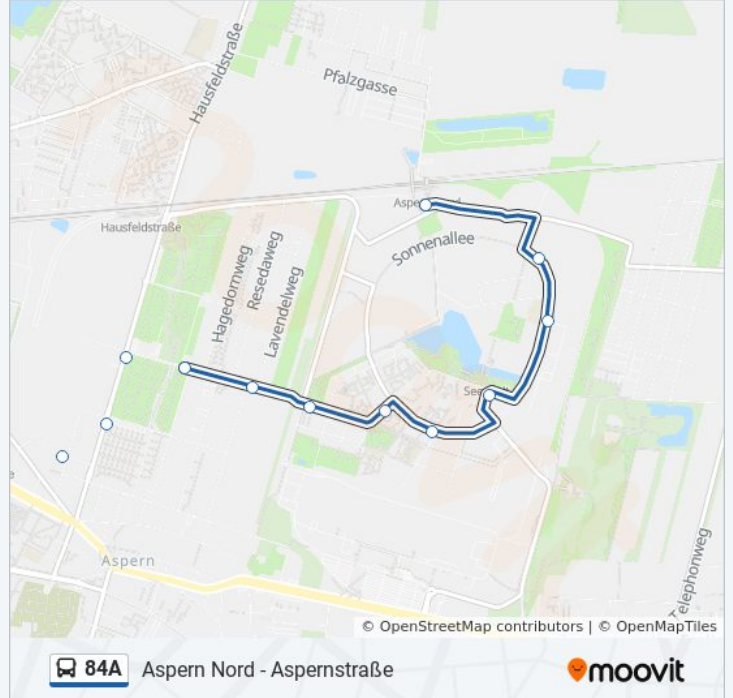

## Richtung: Aspern Nord S+U

13 Haltestellen

[LINIENPLAN ANZEIGEN](#)

Aspernstraße

Löschniggasse

Billgasse

Mittleres Hausfeld

An den Alten Schanzen

Lavendelweg

Johann-Kutschera-Gasse

Hannah-Arendt-Platz

Maria-Trapp-Platz

Seestadt

Käthe-Recheis-Gasse

Ilse-Buck-Straße

Aspern Nord

## Buslinie 84A Info

**Richtung:** Aspern Nord S+U

**Stationen:** 13

**Fahrdauer:** 16 Min

**Linien Informationen:**

## Richtung: Aspernstraße U

13 Haltestellen

[LINIENPLAN ANZEIGEN](#)

Aspern Nord  
 Ilse-Buck-Straße  
 Käthe-Recheis-Gasse  
 Seestadt  
 Maria-Trapp-Platz  
 Hannah-Arendt-Platz  
 Johann-Kutschera-Gasse  
 Lavendelweg  
 An den Alten Schanzen  
 Mittleres Hausfeld  
 Billgasse  
 Löschniggasse  
 Aspernstraße