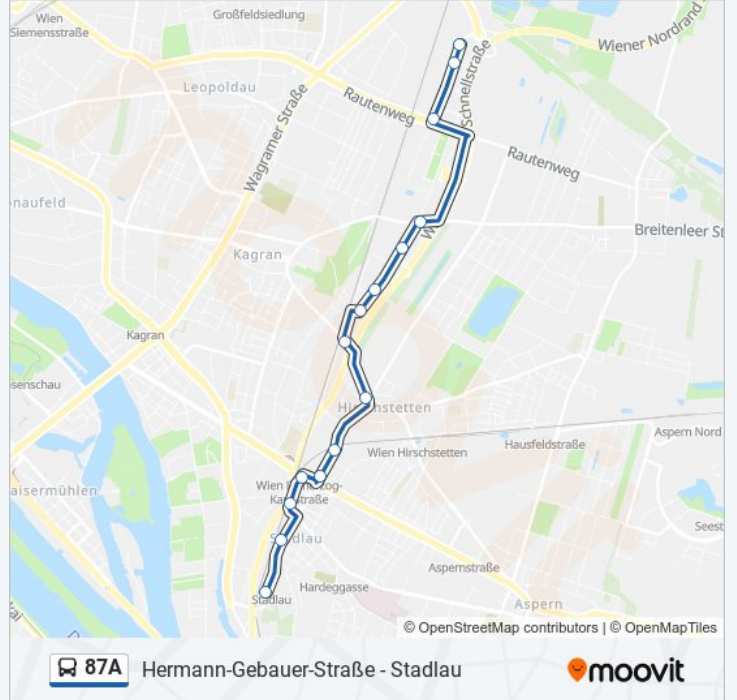

Die Buslinie 87A (Hermann-Gebauer-Straße - Stadlau) hat 2 Routen

(1) Hermann-Gebauer-Straße: 06:03 - 19:10(2) Stadlau S+u: 05:41 - 19:06

Verwende Moovit, um die nächste Station der Buslinie 87A zu finden und um zu erfahren wann die nächste Buslinie 87A kommt.

Buslinie 87A Info

Richtung: Hermann-Gebauer-Straße

Stationen: 16

Fahrtdauer: 23 Min

Linien Informationen:

Richtung: Stadlau S+U

15 Haltestellen

[LINIENPLAN ANZEIGEN](#)

Hirschstetten Süßenbrunner Str.

Miriam-Makeba-Gasse

Genochplatz

Erzherzog-Karl-Straße S

Vernholzgasse

Am Bahnhof

Stadlau

Buslinie 87A Fahrpläne

Richtung: Stadlau S+U

Stationen: 15

Fahrdauer: 19 Min

Linien Informationen:

Buslinie 87A Offline Fahrpläne und Netzkarten stehen auf moovitapp.com zur Verfügung. Verwende den [Moovit App](#), um Live Bus Abfahrten, Zugfahrpläne oder U-Bahn Fahrplanzeiten zu sehen, sowie Schritt für Schritt Wegangaben für alle öffentlichen Verkehrsmittel in Österreich zu erhalten.