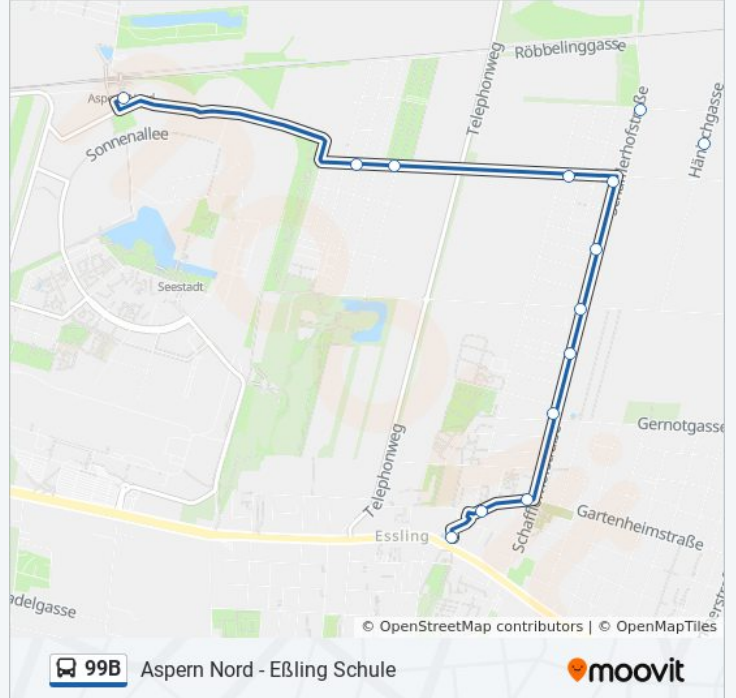

 99B

Aspern Nord - Eßling Schule

[Hol Dir Die App](#)

Die Buslinie 99B (Aspern Nord - Eßling Schule) hat 2 Routen

(1) Aspern Nord S+u: 00:05 - 23:38(2) Eßling Schule: 00:20 - 23:50

Verwende Moovit, um die nächste Station der Buslinie 99B zu finden und um zu erfahren wann die nächste Buslinie 99B kommt.

## Richtung: Eßling Schule

14 Haltestellen

[LINIENPLAN ANZEIGEN](#)

Aspern Nord  
 Strigelgasse  
 Lehenstraße  
 Krautackergasse  
 Teiläckergasse  
 Hänischgasse  
 Wolfgang-Mühlwanger-Str.  
 Zifferergasse  
 Niklas-Eslarn-Straße  
 Dörmanngasse  
 Gernotgasse  
 Eßling Friedhof  
 Simonsgasse  
 Eßling Schule

## Buslinie 99B Fahrpläne

Abfahrzeiten in Richtung Eßling Schule

Montag	00:20 - 23:50
Dienstag	00:20 - 23:50
Mittwoch	00:20 - 23:50
Donnerstag	00:20 - 23:50
Freitag	00:20 - 23:50
Samstag	00:20 - 23:50
Sonntag	00:20 - 23:50

## Buslinie 99B Info

**Richtung:** Eßling Schule

**Stationen:** 14

**Fahrdauer:** 10 Min

**Linien Informationen:**

Buslinie 99B Offline Fahrpläne und Netzkarten stehen auf [moovitapp.com](https://moovitapp.com) zur Verfügung. Verwende den [Moovit App](https://moovitapp.com), um Live Bus Abfahrten, Zugfahrpläne oder U-Bahn Fahrplanzeiten zu sehen, sowie Schritt für Schritt Wegangaben für alle öffentlichen Verkehrsmittel in Österreich zu erhalten.