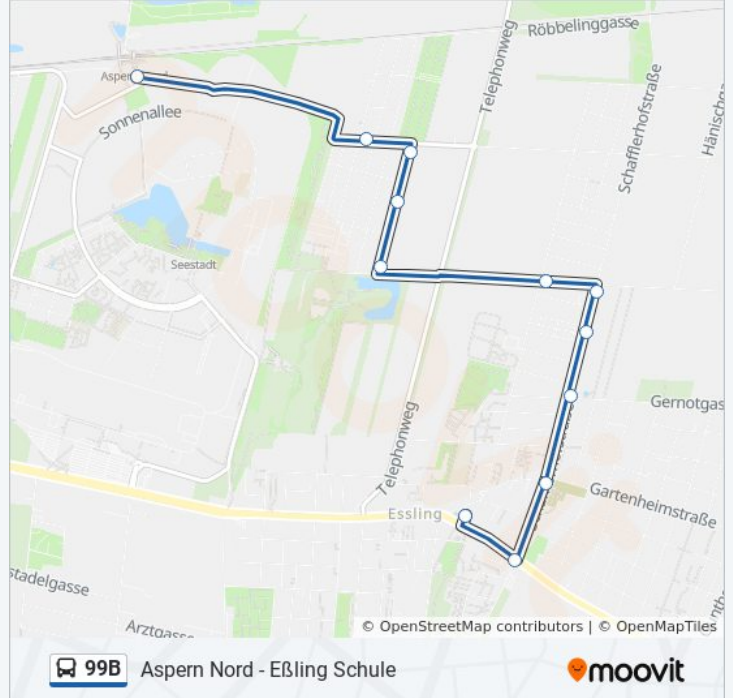

 99B

Aspern Nord - Eßling Schule

[Hol Dir Die App](#)

Die Buslinie 99B (Aspern Nord - Eßling Schule) hat 2 Routen

(1) Aspern Nord S+u: 00:05 - 23:38(2) Eßling Schule: 00:20 - 23:50

Verwende Moovit, um die nächste Station der Buslinie 99B zu finden und um zu erfahren wann die nächste Buslinie 99B kommt.

**Richtung: Aspern Nord S+U**

12 Haltestellen

[LINIENPLAN ANZEIGEN](#)

Eßling Schule  
Seefeldergasse  
Eßling Friedhof  
Gernotgasse  
Dörmanngasse  
Niklas-Eslarn-Straße  
Wehrbrücklstraße  
Himmelteich  
Memlinggasse  
Lehenstraße  
Strigelgasse  
Aspern Nord

**Buslinie 99B Info****Richtung:** Aspern Nord S+U**Stationen:** 12**Fahrdauer:** 11 Min**Linien Informationen:**

## Richtung: Eßling Schule

14 Haltestellen

[LINIENPLAN ANZEIGEN](#)

Aspern Nord  
 Strigelgasse  
 Lehenstraße  
 Krautackergasse  
 Teiläckergasse  
 Hänischgasse  
 Wolfgang-Mühlwanger-Str.  
 Zifferergasse  
 Niklas-Eslarn-Straße  
 Dörmanngasse  
 Gernotgasse  
 Eßling Friedhof  
 Simonsgasse  
 Eßling Schule