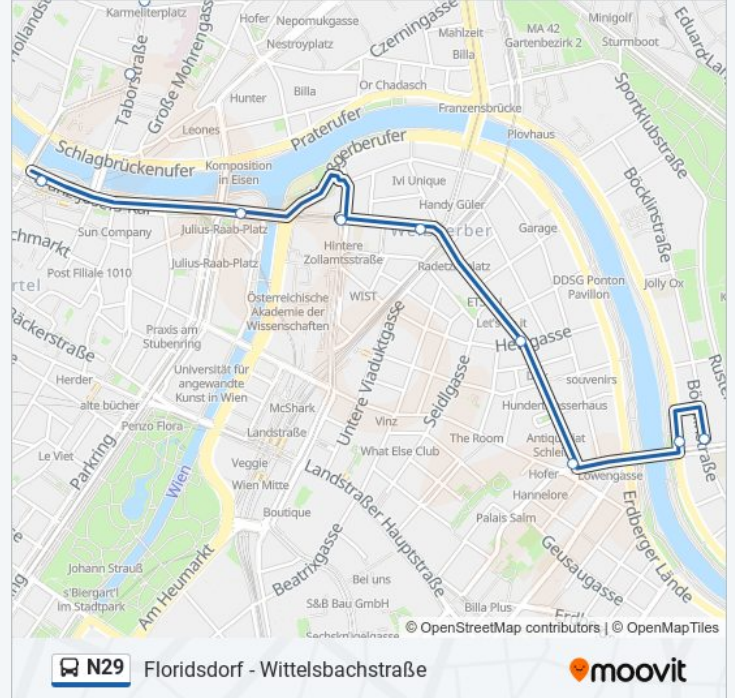

Die Buslinie N29 (Floridsdorf - Wittelsbachstraße) hat 3 Routen

(1) Floridsdorf: 00:32 - 04:58(2) Schwedenplatz: 04:27(3) Wittelsbachstraße: 00:27 - 23:57

Verwende Moovit, um die nächste Station der Buslinie N29 zu finden und um zu erfahren wann die nächste Buslinie N29 kommt.

## Richtung: Wittelsbachstraße

24 Haltestellen

[LINIENPLAN ANZEIGEN](#)

Floridsdorf  
 Matthäus-Jiszda-Straße  
 Friedrich-Engels-Platz  
 Leystraße  
 Forsthausgasse  
 Dr.-Adolf-Schärf-Heim  
 Höchstädtplatz  
 Dresdner Straße  
 Traisengasse  
 Innstraße  
 Rebhanngasse  
 Am Tabor  
 Heinestraße  
 Taborstraße  
 Karmeliterplatz  
 Gredlerstraße  
 Schwedenplatz  
 Julius-Raab-Platz

## Buslinie N29 Info

**Richtung:** Wittelsbachstraße

**Stationen:** 24

**Fahrdauer:** 30 Min

**Linien Informationen:**

Hintere Zollamtsstraße

Radetzkyplatz

Hetzgasse

Löwengasse

Wittelsbachstraße

Wittelsbachstraße

Buslinie N29 Offline Fahrpläne und Netzkarten stehen auf moovitapp.com zur Verfügung. Verwende den Moovit App, um Live Bus Abfahrten, Zugfahrpläne oder U-Bahn Fahrplanzeiten zu sehen, sowie Schritt für Schritt Wegangaben für alle öffentlichen Verkehrsmittel in Österreich zu erhalten.