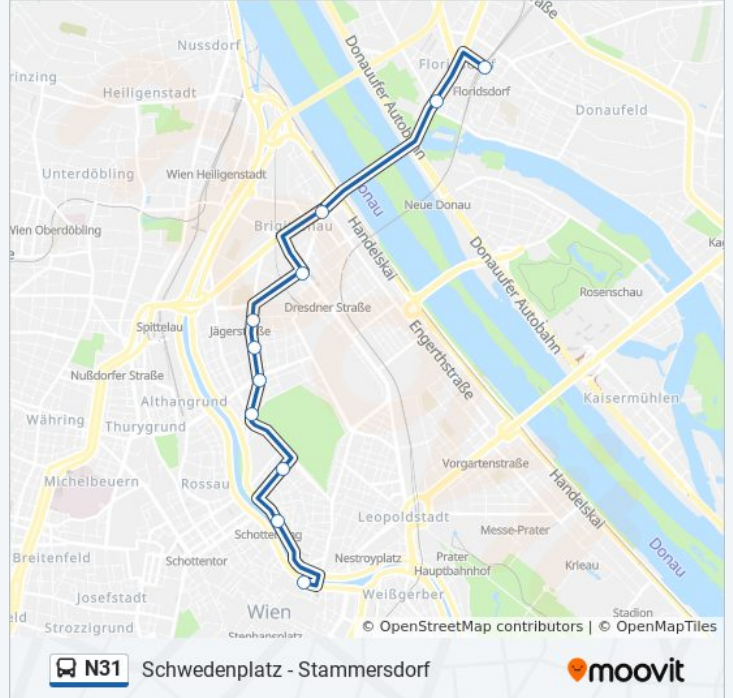

N31

Schwedenplatz - Stammersdorf

Hol Dir Die App

Die Buslinie N31 (Schwedenplatz - Stammersdorf) hat 4 Routen

(1) Floridsdorf: 04:51 - 05:05(2) Floridsdorfer Markt: 04:56 - 05:05(3) Schwedenplatz: 00:40 - 04:30(4) Stammersdorf: 01:09 - 04:26

Verwende Moovit, um die nächste Station der Buslinie N31 zu finden und um zu erfahren wann die nächste Buslinie N31 kommt.

**Richtung: Floridsdorf**

11 Haltestellen

[LINIENPLAN ANZEIGEN](#)

Schwedenplatz  
Schottenring  
Obere Augartenstraße  
Gaußplatz  
Wallensteinplatz  
Brigittaplatz  
Jägerstraße  
Höchstädtplatz  
Friedrich-Engels-Platz  
Matthäus-Jiszda-Straße  
Floridsdorf

**Buslinie N31 Info****Richtung:** Floridsdorf**Stationen:** 11**Fahrdauer:** 19 Min**Linien Informationen:**

## Richtung: Floridsdorfer Markt

12 Haltestellen

[LINIENPLAN ANZEIGEN](#)

Schwedenplatz  
 Schottenring  
 Obere Augartenstraße  
 Gaußplatz  
 Wallensteinplatz  
 Brigittaplatz  
 Jägerstraße  
 Höchstädtplatz  
 Friedrich-Engels-Platz  
 Matthäus-Jiszda-Straße  
 Am Spitz  
 Floridsdorfer Markt