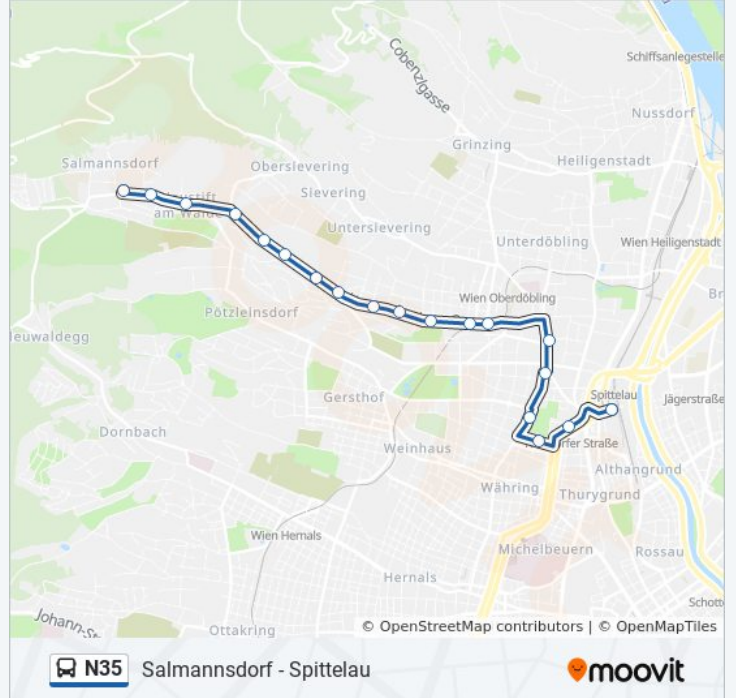

Buslinie N35 Info

Richtung: Salmannsdorf

Stationen: 19

Fahrdauer: 12 Min

Linien Informationen:

Richtung: Spittelau

20 Haltestellen

[LINIENPLAN ANZEIGEN](#)