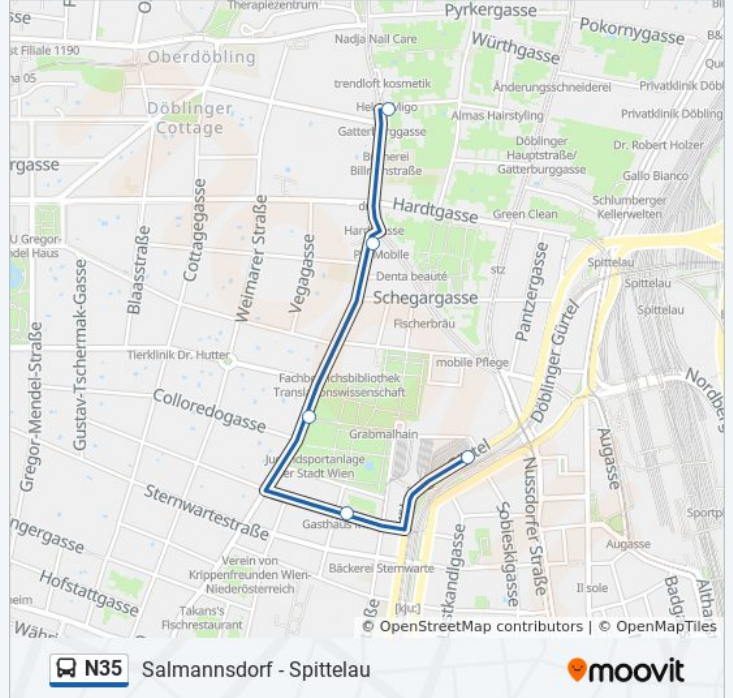

Verwende Moovit, um die nächste Station der Buslinie N35 zu finden und um zu erfahren wann die nächste Buslinie N35 kommt.

Richtung: Gatterburggasse

5 Haltestellen

[LINIENPLAN ANZEIGEN](#)

Nußdorfer Straße

Weitlofgasse

Währinger Park

Hardtgasse

Gatterburggasse

Buslinie N35 Fahrpläne

Abfahrzeiten in Richtung Gatterburggasse

Montag	04:57
Dienstag	04:57
Mittwoch	04:57
Donnerstag	04:57
Freitag	04:57
Samstag	Kein Betrieb
Sonntag	Kein Betrieb

Buslinie N35 Info**Richtung:** Gatterburggasse**Stationen:** 5**Fahrdauer:** 4 Min**Linien Informationen:**

Richtung: Nußdorfer Straße

2 Haltestellen

[LINIENPLAN ANZEIGEN](#)

Spittelau

Nußdorfer Straße

Buslinie N35 Fahrpläne

Richtung: Nußdorfer Straße

Stationen: 2

Fahrdauer: 4 Min

Linien Informationen:

Richtung: Nußdorfer Straße

18 Haltestellen

[LINIENPLAN ANZEIGEN](#)

Salmannsdorf