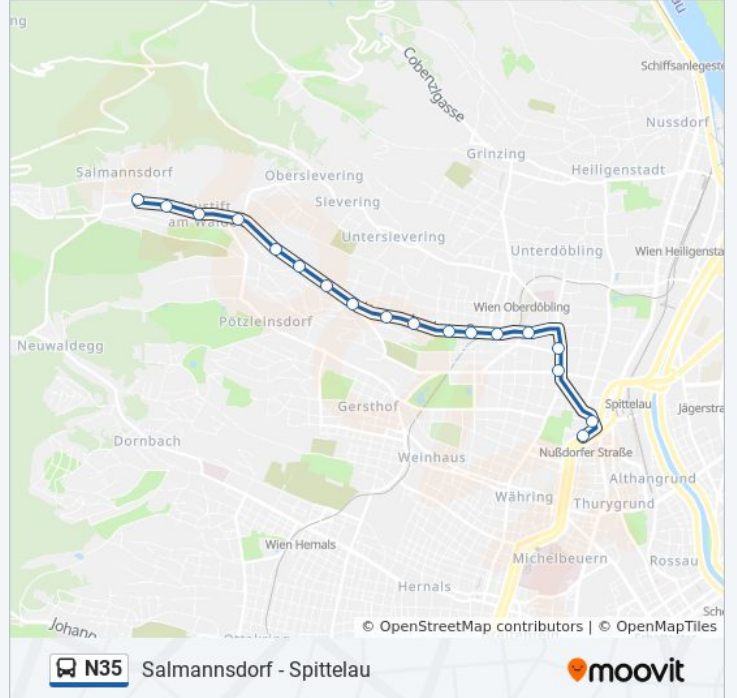

Buslinie N35 Info

Richtung: Nußdorfer Straße

Stationen: 18

Fahrtdauer: 12 Min

Linien Informationen:

Richtung: Salmannsdorf

19 Haltestellen

[LINIENPLAN ANZEIGEN](#)