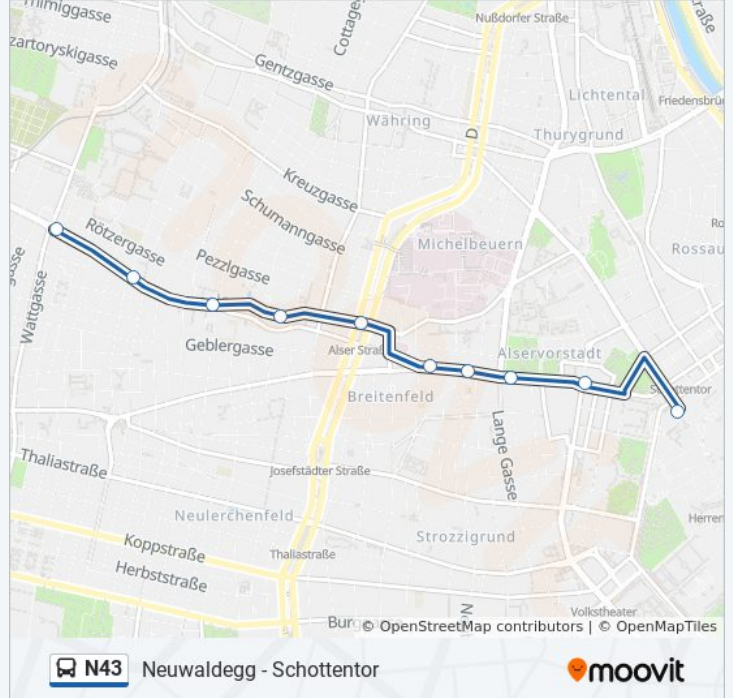

 N43

Neuwaldegg - Schottentor

[Hol Dir Die App](#)

Die Buslinie N43 (Neuwaldegg - Schottentor) hat 4 Routen

(1) Hernals Wattgasse: 04:42 - 05:03(2) Hernals Wattgasse: 04:58(3) Neuwaldegg: 00:38 - 04:12(4) Schottentor: 00:46 - 04:41

Verwende Moovit, um die nächste Station der Buslinie N43 zu finden und um zu erfahren wann die nächste Buslinie N43 kommt.

**Richtung: Hernals Wattgasse**

10 Haltestellen

[LINIENPLAN ANZEIGEN](#)

Schottentor  
Landesgerichtsstraße  
Lange Gasse  
Skodagasse  
Brünnlbadgasse  
Alser Straße  
Palffygasse  
Elterleinplatz  
Rosensteingasse  
Hernals Wattgasse

**Buslinie N43 Info****Richtung:** Hernals Wattgasse**Stationen:** 10**Fahrdauer:** 14 Min**Linien Informationen:**

### Buslinie N43 Info

**Richtung:** Hernals Wattgasse

**Stationen:** 6

**Fahrdauer:** 7 Min

**Linien Informationen:**