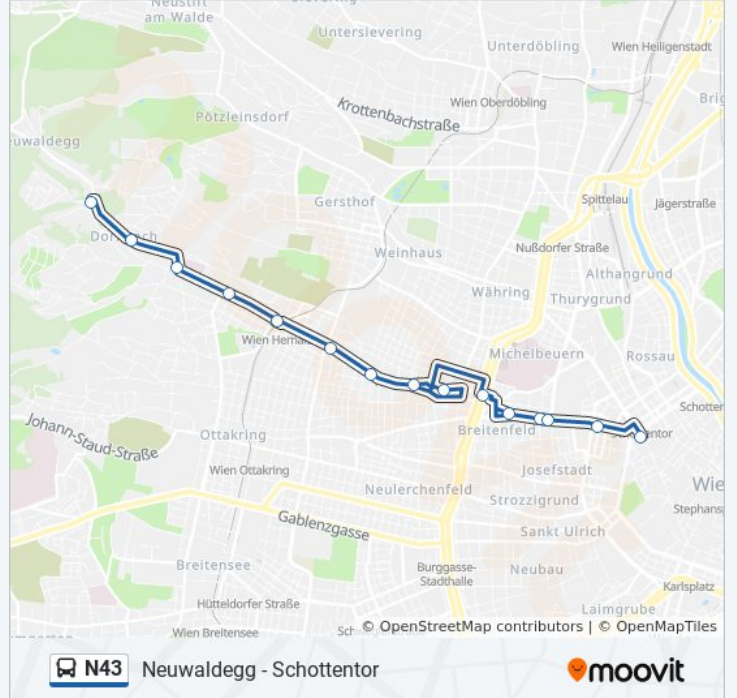

### Buslinie N43 Info

**Richtung:** Hernals Wattgasse

**Stationen:** 6

**Fahrdauer:** 7 Min

**Linien Informationen:**

## Buslinie N43 Info

**Richtung:** Neuwaldegg

**Stationen:** 15

**Fahrdauer:** 22 Min

**Linien Informationen:**

### Richtung: Schottentor

15 Haltestellen

[LINIENPLAN ANZEIGEN](#)

- Neuwaldegg
- Himmelmutterweg
- Dornbacher Straße
- Dornbach
- Hernals S
- Hernals Wattgasse
- Rosensteingasse
- Elterleinplatz
- Palffygasse
- Alser Straße
- Brünnlbadgasse
- Skodagasse
- Lange Gasse
- Landesgerichtsstraße
- Schottentor

### Buslinie N43 Info

**Richtung:** Schottentor

**Stationen:** 15

**Fahrdauer:** 22 Min

**Linien Informationen:**

Buslinie N43 Offline Fahrpläne und Netzkarten stehen auf moovitapp.com zur Verfügung. Verwende den [Moovit App](#), um Live Bus Abfahrten, Zugfahrpläne oder U-Bahn Fahrplanzeiten zu sehen, sowie Schritt für Schritt Wegangaben für alle öffentlichen Verkehrsmittel in Österreich zu erhalten.