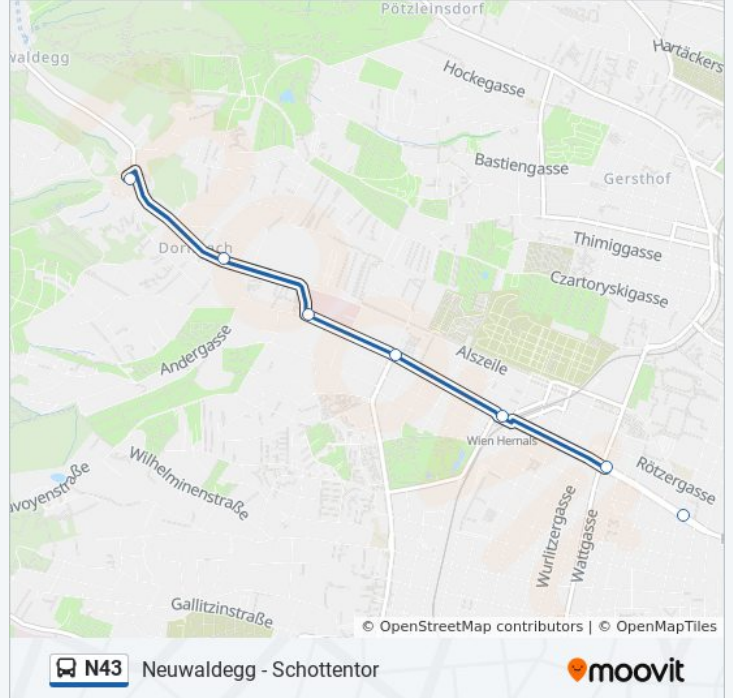

### Buslinie N43 Info

**Richtung:** Hernals Wattgasse

**Stationen:** 6

**Fahrdauer:** 7 Min

**Linien Informationen:**

## Richtung: Neuwaldegg

15 Haltestellen

[LINIENPLAN ANZEIGEN](#)

Schottentor  
 Landesgerichtsstraße  
 Lange Gasse  
 Skodagasse  
 Brünnlbadgasse  
 Alser Straße  
 Palffygasse  
 Elterleinplatz  
 Rosensteingasse  
 Hernals Wattgasse  
 Hernals  
 Dornbach  
 Dornbacher Straße  
 Himmelmutterweg  
 Neuwaldegg

## Buslinie N43 Info

**Richtung:** Neuwaldegg

**Stationen:** 15

**Fahrdauer:** 22 Min

**Linien Informationen:**

### Richtung: Schottentor

15 Haltestellen

[LINIENPLAN ANZEIGEN](#)

- Neuwaldegg
- Himmelmutterweg
- Dornbacher Straße
- Dornbach
- Hernals S
- Hernals Wattgasse
- Rosensteingasse
- Elterleinplatz
- Palffygasse
- Alser Straße
- Brünnlbadgasse
- Skodagasse
- Lange Gasse
- Landesgerichtsstraße
- Schottentor