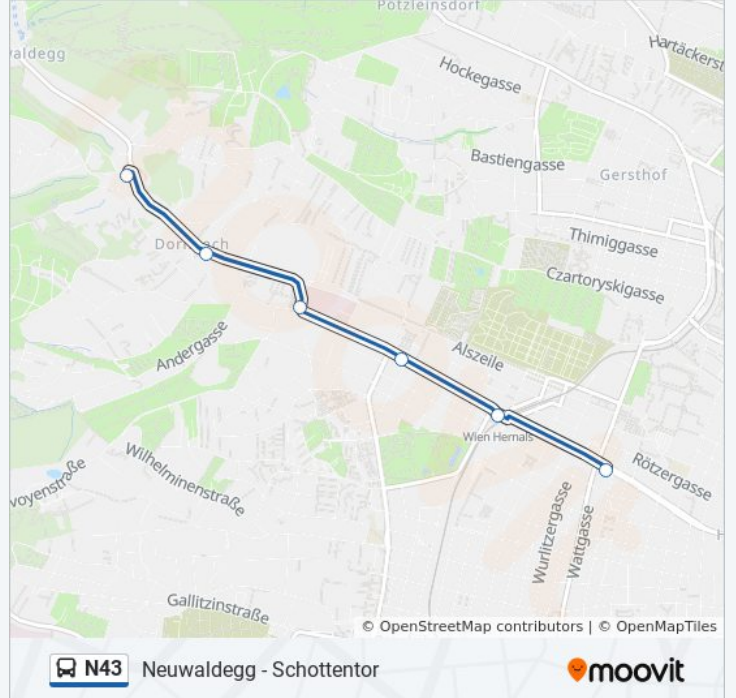

Verwende Moovit, um die nächste Station der Buslinie N43 zu finden und um zu erfahren wann die nächste Buslinie N43 kommt.

**Richtung: Hernals Wattgasse**

10 Haltestellen

[LINIENPLAN ANZEIGEN](#)

Schottentor  
Landesgerichtsstraße  
Lange Gasse  
Skodagasse  
Brünnlbadgasse  
Alser Straße  
Palffygasse  
Elterleinplatz  
Rosensteingasse  
Hernals Wattgasse

**Buslinie N43 Info****Richtung:** Hernals Wattgasse**Stationen:** 10**Fahrdauer:** 14 Min**Linien Informationen:**

### Richtung: Hernals Wattgasse

6 Haltestellen

[LINIENPLAN ANZEIGEN](#)

- Neuwaldegg
- Himmelmutterweg
- Dornbacher Straße
- Dornbach
- Hernals S
- Hernals Wattgasse

### Buslinie N43 Info

**Richtung:** Hernals Wattgasse

**Stationen:** 6

**Fahrdauer:** 7 Min

**Linien Informationen:**