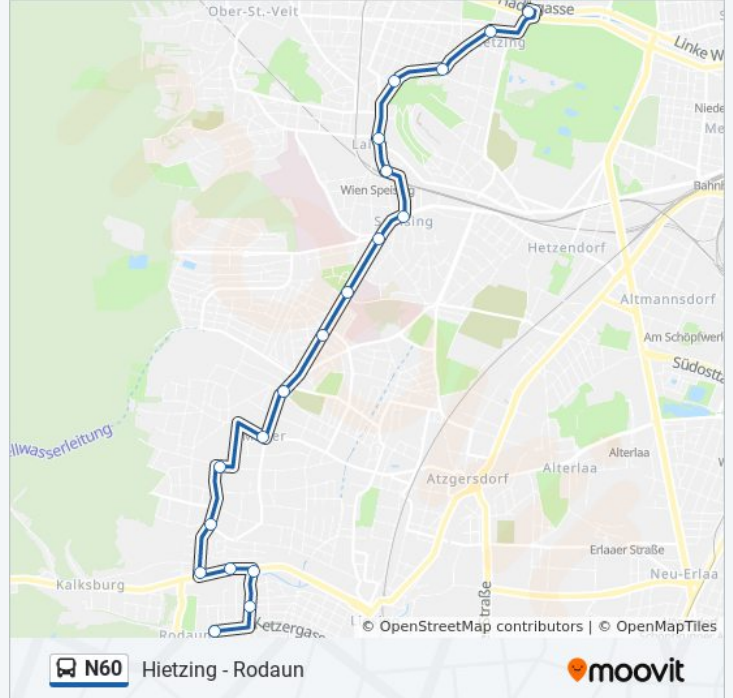

Hietzing - Rodaun

[Hol Dir Die App](#)

Die Buslinie N60 (Hietzing - Rodaun) hat 6 Routen

(1) Hietzing: 04:56(2) Hietzing: 04:30(3) Hofwiesengasse: 04:34 - 05:01(4) Maurer Hauptplatz: 00:45 - 04:00(5) Oper/karlsplatz U: 00:35 - 04:26(6) Rodaun: 01:07 - 04:37

Verwende Moovit, um die nächste Station der Buslinie N60 zu finden und um zu erfahren wann die nächste Buslinie N60 kommt.

Richtung: Hietzing

19 Haltestellen

[LINIENPLAN ANZEIGEN](#)

Rodaun
Kaiser-Franz-Josef-Straße
Rodaunbrücke
An Der Liesing
Rodauner Straße
Rudolf-Waisenhorn-Gasse
Valentingasse
Maurer Hauptplatz
Franz-Asenbauer-Gasse
Sillerplatz
Riedelgasse
Speising Hermesstraße
Hofwiesengasse
Preyergasse
Jagdschloßgasse
Stadlergasse
Gloriettegasse
Dommayergasse
Hietzing

Stationen: 19

Fahrtdauer: 25 Min

Linien Informationen:

Richtung: Hietzing

21 Haltestellen

[LINIENPLAN ANZEIGEN](#)

Oper/Karlsplatz

Burgring