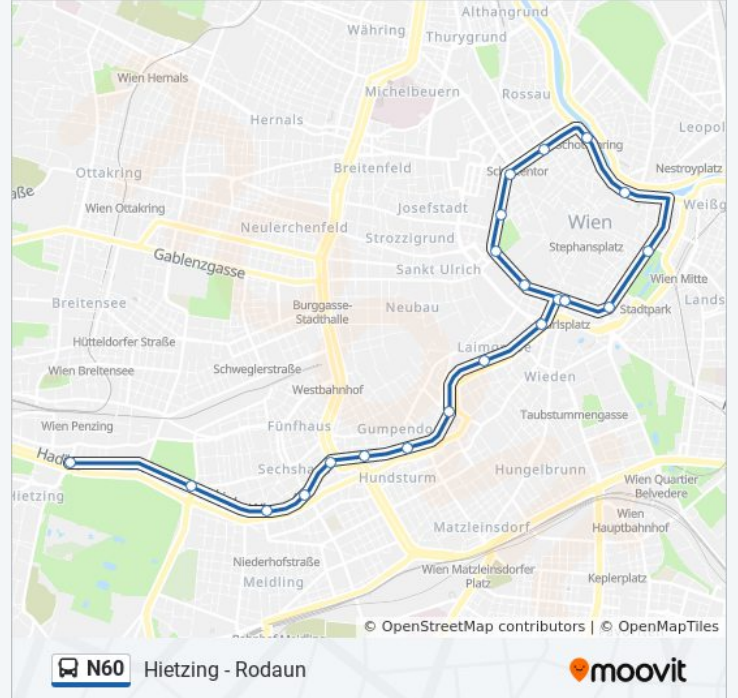

Stationen: 21

Fahrtdauer: 33 Min

Linien Informationen:

Meidling Hauptstraße

Schönbrunn

Hietzing

Richtung: Hofwiesengasse

13 Haltestellen

[LINIENPLAN ANZEIGEN](#)

Rodaun

Kaiser-Franz-Josef-Straße

Rodaunbrücke

An Der Liesing

Rodauner Straße

Rudolf-Waisenhorn-Gasse

Valentingasse

Maurer Hauptplatz

Franz-Asenbauer-Gasse

Sillerplatz

Riedelgasse

Speising Hermesstraße

Hofwiesengasse

Buslinie N60 Fahrpläne

Abfahrzeiten in Richtung Hofwiesengasse

Fahrtdauer: 18 Min

Linien Informationen:

Richtung: Maurer Hauptplatz

33 Haltestellen

[LINIENPLAN ANZEIGEN](#)

Oper/Karlsplatz

Burgring

Ring/Volkstheater