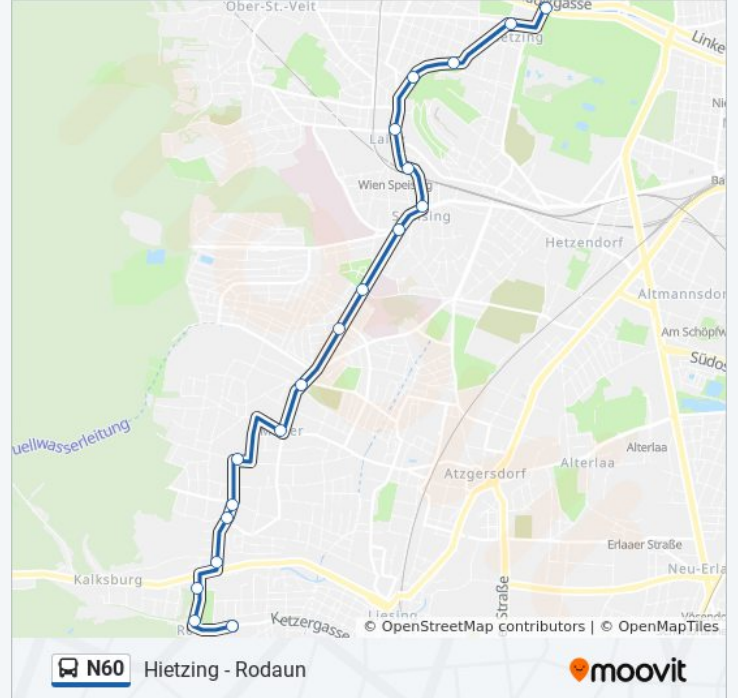

Maurer Hauptplatz

Franz-Asenbauer-Gasse

Sillerplatz

Riedelgasse

Speising Hermesstraße

Hofwiesengasse

Buslinie N60 Fahrpläne

Abfahrzeiten in Richtung Hofwiesengasse

Fahrtdauer: 18 Min

Linien Informationen:

Richtung: Maurer Hauptplatz

33 Haltestellen

[LINIENPLAN ANZEIGEN](#)

Oper/Karlsplatz

Burgring

Ring/Volkstheater

Valentingasse

Maurer Berg

Rudolf-Waisenhorn-Gasse

Rodauner Straße

Willerbrücke

Buslinie N60 Fahrpläne

Abfahrzeiten in Richtung Rodaun

Montag	Kein Betrieb
Dienstag	Kein Betrieb
Mittwoch	Kein Betrieb
Donnerstag	Kein Betrieb
Freitag	Kein Betrieb
Samstag	01:07 - 04:37
Sonntag	01:07 - 04:37

Buslinie N60 Info

Richtung: Rodaun

Stationen: 19

Fahrdauer: 24 Min

Linien Informationen:

Willergasse/Schule

Rodaun

Buslinie N60 Offline Fahrpläne und Netzkarten stehen auf moovitapp.com zur Verfügung. Verwende den [Moovit App](#), um Live Bus Abfahrten, Zugfahrpläne oder U-Bahn Fahrplanzeiten zu sehen, sowie Schritt für Schritt Wegangaben für alle öffentlichen Verkehrsmittel in Österreich zu erhalten.