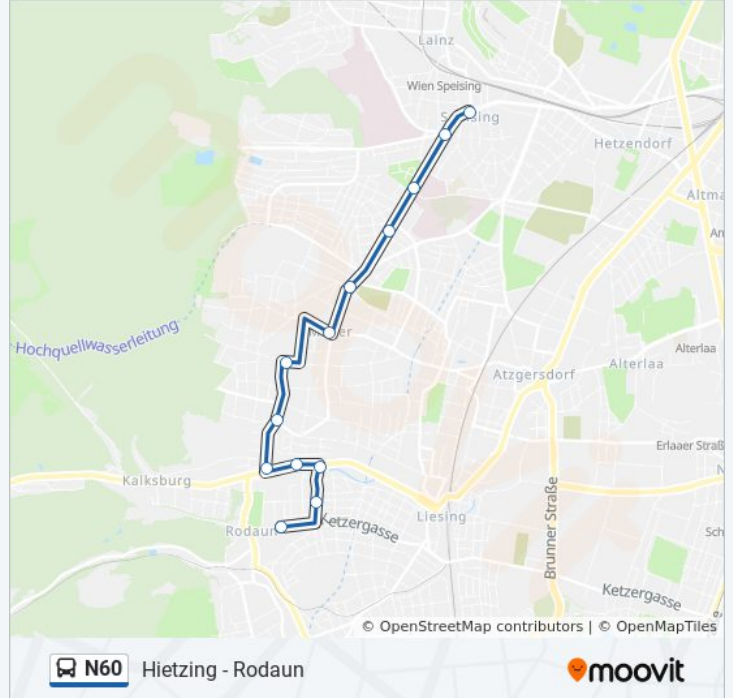

[LINIENPLAN ANZEIGEN](#)

Rodaun

Kaiser-Franz-Josef-Straße

Rodaunbrücke

An Der Liesing

Rodauner Straße

Rudolf-Waisenhorn-Gasse

Valentingasse

Maurer Hauptplatz

Franz-Asenbauer-Gasse

Sillerplatz

Riedelgasse

Speising Hermesstraße

Hofwiesengasse

Buslinie N60 Fahrpläne

Abfahrzeiten in Richtung Hofwiesengasse

Montag	Kein Betrieb
Dienstag	Kein Betrieb
Mittwoch	Kein Betrieb
Donnerstag	Kein Betrieb
Freitag	Kein Betrieb
Samstag	04:34 - 05:01
Sonntag	04:34 - 05:01

Buslinie N60 Info

Richtung: Hofwiesengasse

Stationen: 13

Fahrtdauer: 18 Min

Linien Informationen:

Richtung: Maurer Hauptplatz

33 Haltestellen

[LINIENPLAN ANZEIGEN](#)

Oper/Karlsplatz

Burgring

Ring/Volkstheater