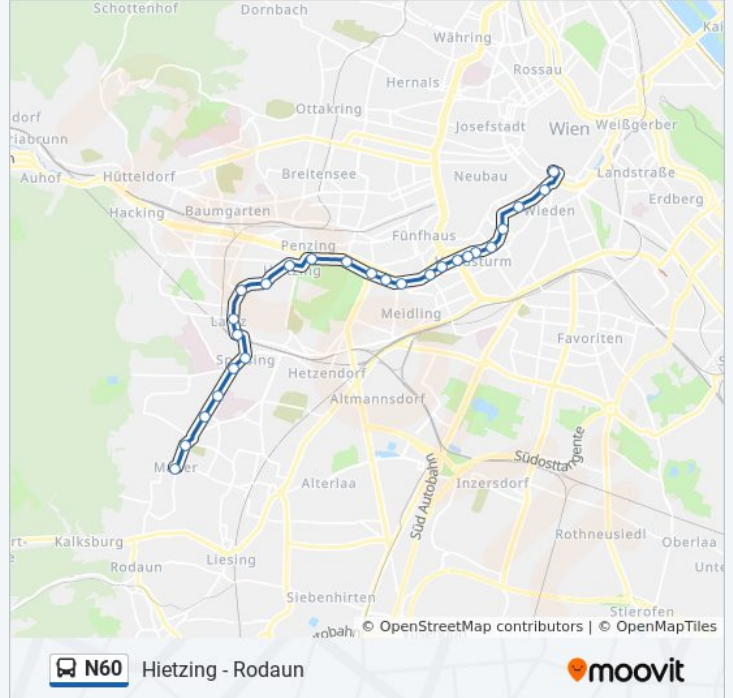

Maurer Hauptplatz

Franz-Asenbauer-Gasse

Sillerplatz

Riedelgasse

Speising Hermesstraße

Hofwiesengasse

Buslinie N60 Fahrpläne

Abfahrzeiten in Richtung Hofwiesengasse

Buslinie N60 Info

Richtung: Oper/Karlsplatz U

Stationen: 26

Fahrtdauer: 34 Min

Linien Informationen:

Rotenmühlgasse

Meidling Hauptstraße

Längenfeldgasse

Korbergasse

Gaudenzdorfer Gürtel

Mauthausgasse

Am Hundsturm

Reinprechtsdorfer Brücke

Pilgramgasse

Kettenbrückengasse

Bärenmühdurchgang

Oper/Karlsplatz

Richtung: Rodaun

19 Haltestellen

[LINIENPLAN ANZEIGEN](#)

Hietzing

Dommayergasse

Gloriettegasse

Stadlergasse