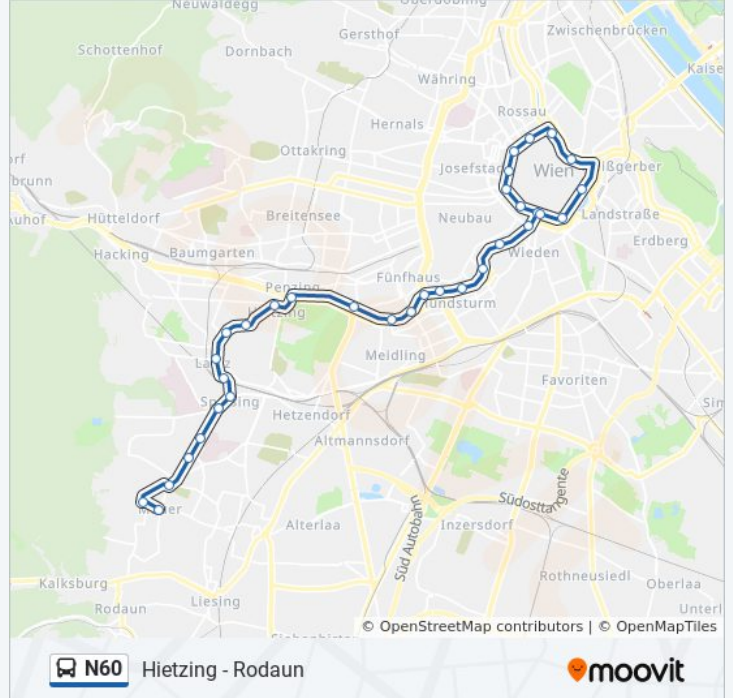

Richtung: Maurer Hauptplatz

Stationen: 33

Fahrtdauer: 48 Min

Linien Informationen:

Meidling Hauptstraße

Schönbrunn

Hietzing

Dommayergasse

Franz-Asenbauer-Gasse

Gebirggasse

Maurer Hauptplatz

Richtung: Oper/Karlsplatz U

26 Haltestellen

[LINIENPLAN ANZEIGEN](#)

Maurer Hauptplatz

Franz-Asenbauer-Gasse