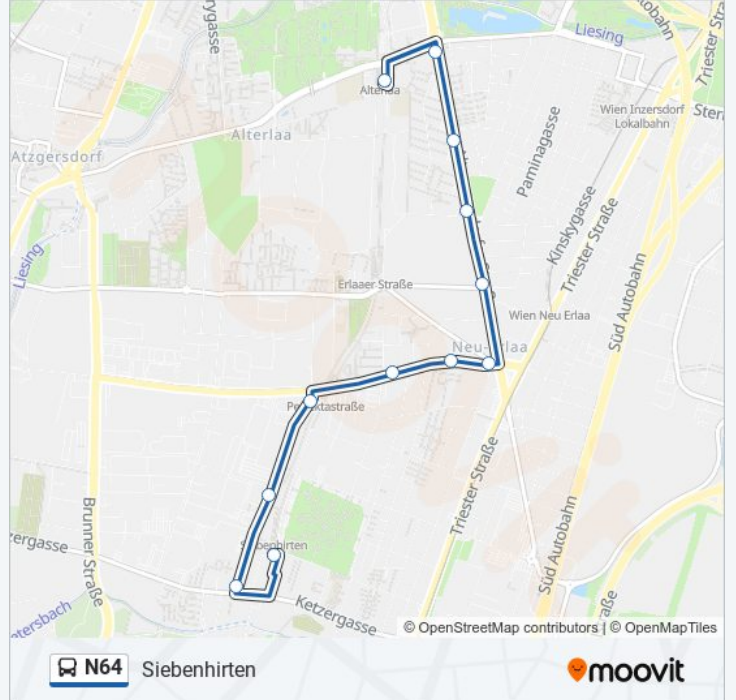

Buslinie N64 Offline Fahrpläne und Netzkarten stehen auf moovitapp.com zur Verfügung. Verwende den [Moovit App](#), um Live Bus Abfahrten, Zugfahrpläne oder U-Bahn Fahrplanzeiten zu sehen, sowie Schritt für Schritt Wegangaben für alle öffentlichen Verkehrsmittel in Österreich zu erhalten.

[Über Moovit](#) • [MaaS Lösungen](#) • [Unterstützte Länder](#) • [Mooviter Community](#)

© 2024 Moovit - Alle Rechte vorbehalten

Siehe Live Ankunftszeiten