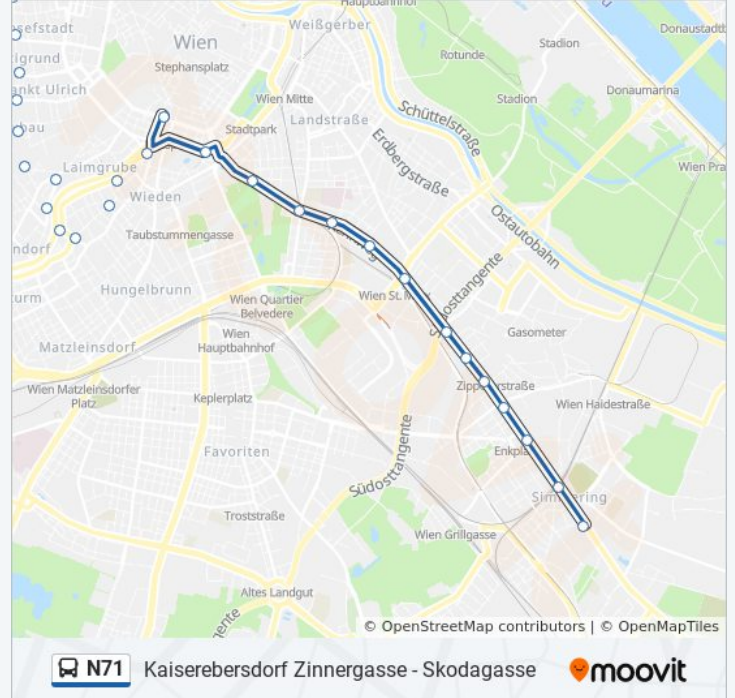

## Richtung: Fickeysstraße

28 Haltestellen

[LINIENPLAN ANZEIGEN](#)

Skodagasse  
 Laudongasse  
 Lederergasse  
 Strozzigasse  
 Burggasse/Neubaugasse  
 Westbahnstraße/Neubaugasse  
 Neubaugasse  
 Haus Des Meeres  
 Esterházygasse  
 Pilgramgasse  
 Margaretenplatz/Schönbrunner Straße  
 Schönbrunner Straße/Kettenbrückengasse  
 Preßgasse  
 Bärenmühdurchgang  
 Oper/Karlsplatz  
 Schwarzenbergplatz  
 Unteres Belvedere  
 Rennweg

## Buslinie N71 Info

**Richtung:** Fickeysstraße

**Stationen:** 28

**Fahrtdauer:** 29 Min

**Linien Informationen:**

Kleistgasse

Oberzellergasse

St. Marx

Litfaßstraße

Molitorgasse

Zippererstraße

Hauffgasse

Enkplatz/Grillgasse

Simmering

Fickeysstraße

### Richtung: Kaiserebersdorf Zinnergasse

39 Haltestellen

[LINIENPLAN ANZEIGEN](#)

Skodagasse

Laudongasse

Lederergasse

Strozzigasse

Burggasse/Neubaugasse