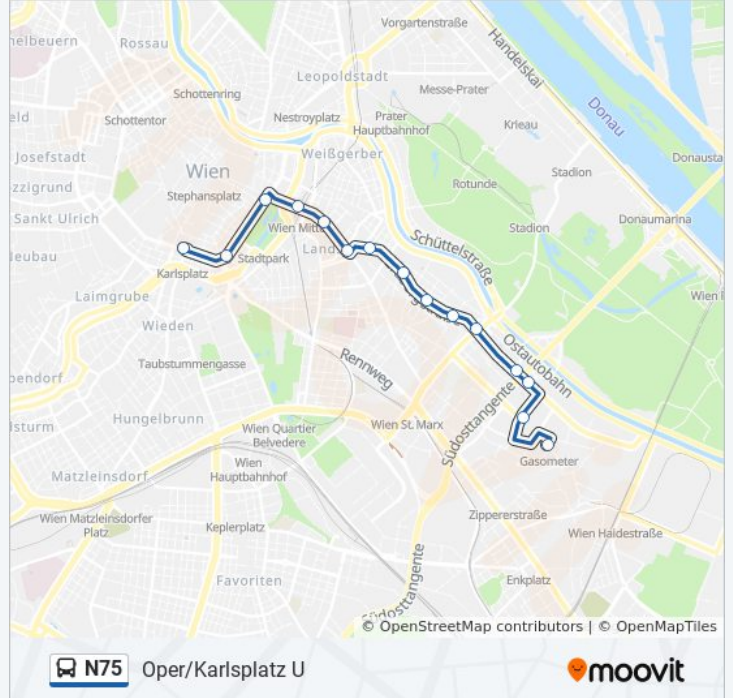

Richtung: Gasometer

17 Haltestellen

[LINIENPLAN ANZEIGEN](#)

Oper/Karlsplatz
Schwarzenbergplatz
Stadtspark
Landstraße
Weyrgasse
Rochusgasse
Rochusgasse
Kundmanngasse
Apostelgasse
Kardinal-Nagl-Platz
Lechnerstraße
Erdbergstr./Schlachthausgasse
Schlachthausgasse
Nottendorfer Gasse
Erdberg
Franzosengraben
Gasometer

Gasometer
 Franzosengraben
 Erdberg
 Nottendorfer Gasse
 Erdbergstr./Schlachthausgasse
 Lechnerstraße
 Kardinal-Nagl-Platz
 Apostelgasse
 Kundmanngasse
 Rochusgasse
 Weyrgasse
 Mitte-Landstraße
 Stubentor
 Schwarzenbergplatz
 Oper/Karlsplatz

Buslinie N75 Info

Richtung: Oper/Karlsplatz U

Stationen: 15

Fahrdauer: 19 Min

Linien Informationen:

Buslinie N75 Offline Fahrpläne und Netzkarten stehen auf moovitapp.com zur Verfügung. Verwende den [Moovit App](#), um Live Bus Abfahrten, Zugfahrpläne oder U-Bahn Fahrplanzeiten zu sehen, sowie Schritt für Schritt Wegangaben für alle öffentlichen Verkehrsmittel in Österreich zu erhalten.