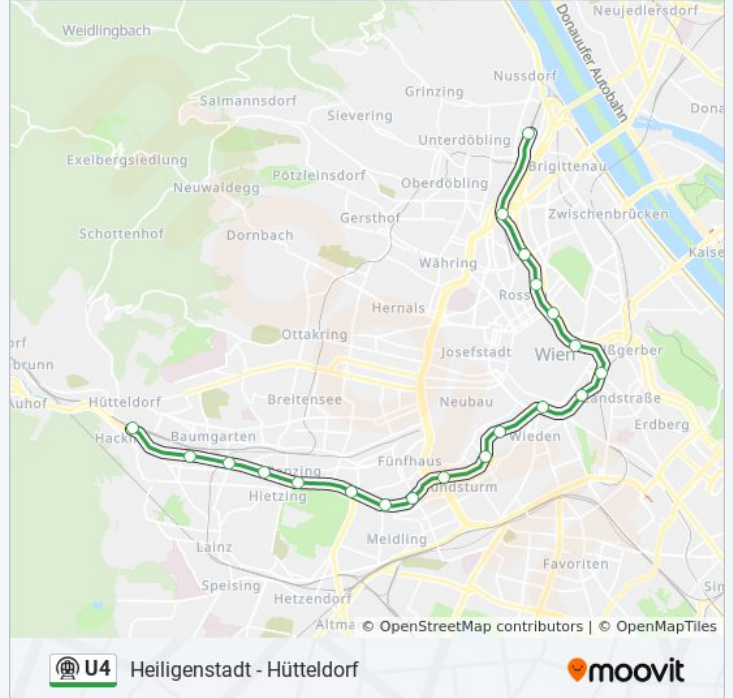

Verwende Moovit, um die nächste Station der U-Bahnlinie U4 zu finden und um zu erfahren wann die nächste U-Bahnlinie U4 kommt.

Richtung: Heiligenstadt

5 Haltestellen

[LINIENPLAN ANZEIGEN](#)

Schottenring, Wien

Roßauer Lände, Wien

Friedensbrücke, Wien

Spittelau

Heiligenstadt, Wien

U-Bahnlinie U4 Fahrpläne

Abfahrzeiten in Richtung Heiligenstadt

Montag	00:00 - 23:53
Dienstag	00:00 - 23:53
Mittwoch	00:00 - 23:53
Donnerstag	00:00 - 23:53
Freitag	00:00 - 23:53
Samstag	00:00 - 23:53
Sonntag	00:00 - 23:53

U-Bahnlinie U4 Info

Richtung: Heiligenstadt

Stationen: 5

Fahrdauer: 30 Min

Linien Informationen:

Richtung: Hütteldorf

15 Haltestellen

[LINIENPLAN ANZEIGEN](#)

U-Bahnlinie U4 Info

Richtung: Schottenring

Stationen: 5

Fahrdauer: 6 Min

Linien Informationen:

 [U-Bahnlinie U4 Karte](#)

Richtung: Schwedenplatz

15 Haltestellen