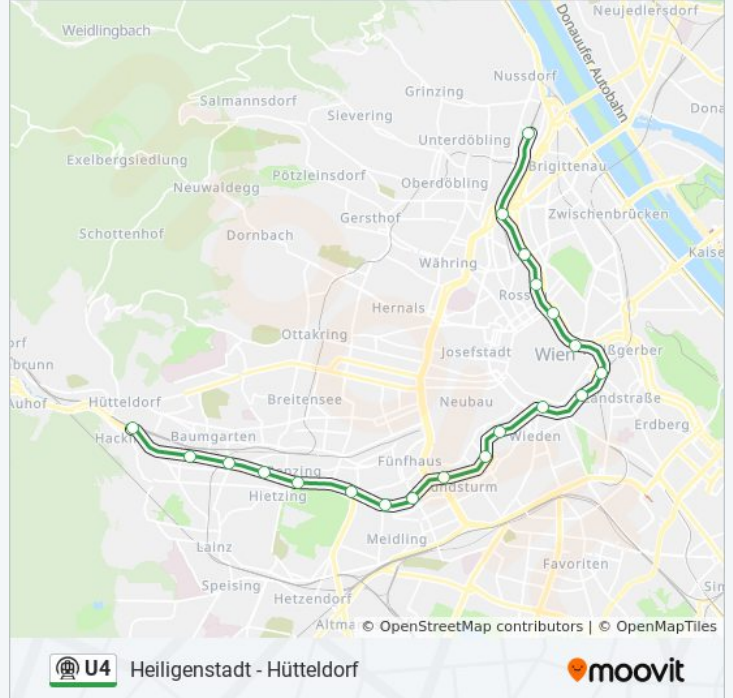

Verwende Moovit, um die nächste Station der U-Bahnlinie U4 zu finden und um zu erfahren wann die nächste U-Bahnlinie U4 kommt.

Richtung: Heiligenstadt

5 Haltestellen

[LINIENPLAN ANZEIGEN](#)

Schottenring, Wien

U-Bahnlinie U4 Info

Richtung: Heiligenstadt

Stationen: 5

Fahrdauer: 30 Min

Linien Informationen:

Richtung: Hütteldorf

15 Haltestellen

[LINIENPLAN ANZEIGEN](#)

U-Bahnlinie U4 Info

Richtung: Hütteldorf

Stationen: 15

Fahrtdauer: 29 Min

Linien Informationen:

Richtung: Schottenring

5 Haltestellen

[LINIENPLAN ANZEIGEN](#)

U-Bahnlinie U4 Info

Richtung: Schottenring

Stationen: 5

Fahrdauer: 6 Min

Linien Informationen:

 [U-Bahnlinie U4 Karte](#)

Richtung: Schwedenplatz

15 Haltestellen