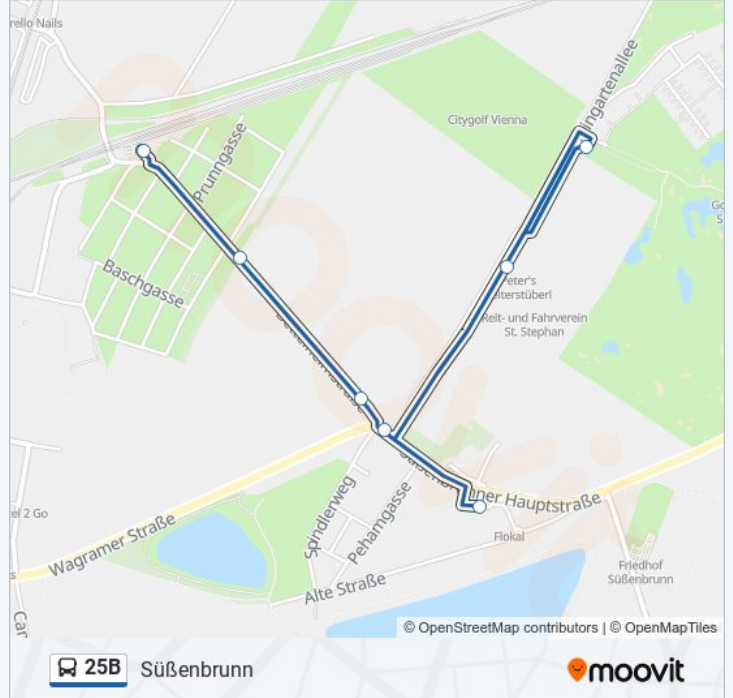

Richtung: Süßenbrunn Sportpark

3 Haltestellen

[LINIENPLAN ANZEIGEN](#)

Süßenbrunner Platz

Weingartenallee

Süßenbrunn Sportpark

Buslinie 25B Fahrpläne

Abfahrzeiten in Richtung Süßenbrunn Sportpark

Montag	00:59
Dienstag	00:59
Mittwoch	00:59
Donnerstag	00:59
Freitag	00:59
Samstag	00:59
Sonntag	00:59

Buslinie 25B Info

Richtung: Süßenbrunn Sportpark

Stationen: 3

Fahrtdauer: 2 Min

Linien Informationen: