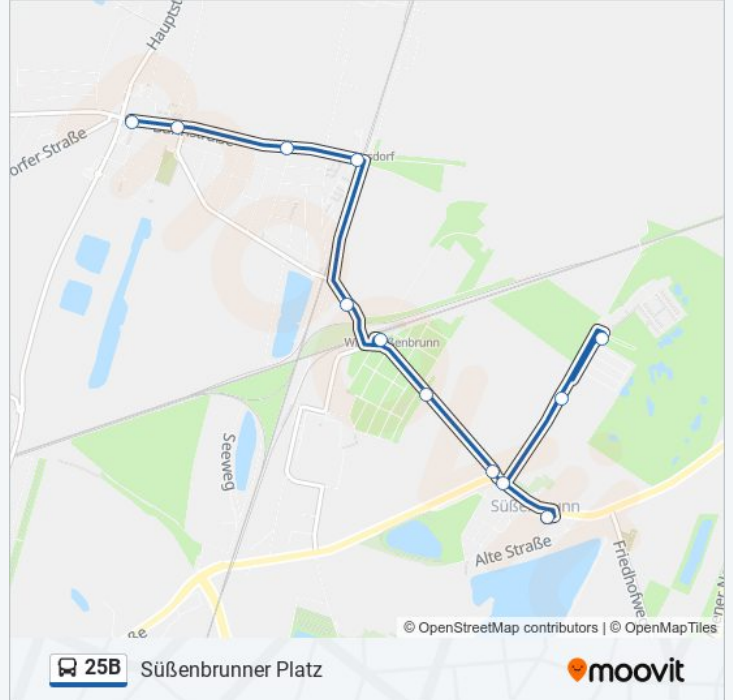

Gerasdorf Postamt

[Hol Dir Die App](#)

Die Buslinie 25B (Gerasdorf Postamt) hat 4 Routen

(1) Gerasdorf Postamt: 05:06 - 18:06(2) Süßenbrunn: 00:06 - 23:36(3) Süßenbrunn Sportpark: 00:59(4) Süßenbrunner Platz: 00:19 - 23:49

Verwende Moovit, um die nächste Station der Buslinie 25B zu finden und um zu erfahren wann die nächste Buslinie 25B kommt.

Richtung: Gerasdorf Postamt

12 Haltestellen

[LINIENPLAN ANZEIGEN](#)

Süßenbrunner Platz
Weingartenallee
Süßenbrunn Sportpark
Bettelheimstraße
Bettelheimstraße
Stallarngasse
Süßenbrunn S
Schattenfrohgasse
Gerasdorf Bahnhof
Gerasdorf Josef-Böck-Gasse
Gerasdorf Mittelschule
Gerasdorf Postamt

Buslinie 25B Fahrpläne

Abfahrzeiten in Richtung Süßenbrunner Platz

Montag	00:19 - 23:49
Dienstag	00:19 - 23:49
Mittwoch	00:19 - 23:49
Donnerstag	00:19 - 23:49
Freitag	00:19 - 23:49
Samstag	00:19 - 23:49
Sonntag	00:19 - 23:49

Buslinie 25B Info

Richtung: Süßenbrunner Platz

Stationen: 12

Fahrtdauer: 6 Min

Linien Informationen:

Buslinie 25B Offline Fahrpläne und Netzkarten stehen auf moovitapp.com zur Verfügung. Verwende den Moovit App, um Live Bus Abfahrten, Zugfahrpläne oder U-Bahn Fahrplanzeiten zu sehen, sowie Schritt für Schritt Wegangaben für alle öffentlichen Verkehrsmittel in Österreich zu erhalten.