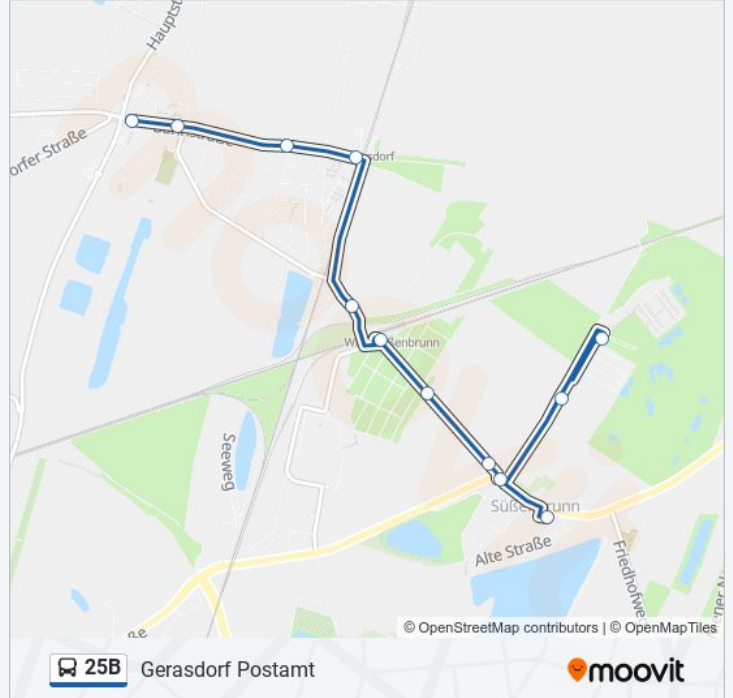

Gerasdorf Postamt

[Hol Dir Die App](#)

Die Buslinie 25B (Gerasdorf Postamt) hat 4 Routen

(1) Gerasdorf Postamt: 05:06 - 18:06(2) Süßenbrunn: 00:06 - 23:36(3) Süßenbrunn Sportpark: 00:59(4) Süßenbrunner Platz: 00:19 - 23:49

Verwende Moovit, um die nächste Station der Buslinie 25B zu finden und um zu erfahren wann die nächste Buslinie 25B kommt.

Richtung: Gerasdorf Postamt

12 Haltestellen

[LINIENPLAN ANZEIGEN](#)

Süßenbrunner Platz
Weingartenallee
Süßenbrunn Sportpark
Bettelheimstraße
Bettelheimstraße
Stallarngasse
Süßenbrunn S
Schattenfrohgasse
Gerasdorf Bahnhof
Gerasdorf Josef-Böck-Gasse
Gerasdorf Mittelschule
Gerasdorf Postamt

Buslinie 25B Info

Richtung: Gerasdorf Postamt

Stationen: 12

Fahrtdauer: 12 Min

Linien Informationen:

Richtung: Süßenbrunn

7 Haltestellen

[LINIENPLAN ANZEIGEN](#)

- Süßenbrunner Platz
- Weingartenallee
- Süßenbrunn Sportpark
- Bettelheimstraße
- Bettelheimstraße
- Stallarngasse
- Süßenbrunn S

Buslinie 25B Fahrpläne

Abfahrzeiten in Richtung Süßenbrunn

Montag	00:06 - 23:36
Dienstag	00:06 - 23:36
Mittwoch	00:06 - 23:36
Donnerstag	00:06 - 23:36
Freitag	00:06 - 23:36
Samstag	00:06 - 23:36
Sonntag	00:06 - 23:36