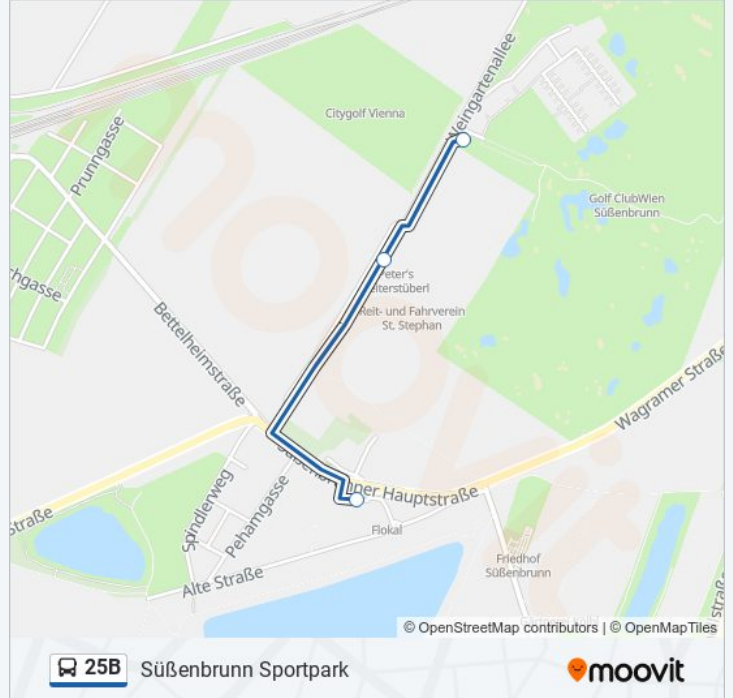

Verwende Moovit, um die nächste Station der Buslinie 25B zu finden und um zu erfahren wann die nächste Buslinie 25B kommt.

Richtung: Gerasdorf Postamt

12 Haltestellen

[LINIENPLAN ANZEIGEN](#)

Süßenbrunner Platz
Weingartenallee
Süßenbrunn Sportpark
Bettelheimstraße
Bettelheimstraße
Stallarngasse
Süßenbrunn S
Schattenfrohgasse
Gerasdorf Bahnhof
Gerasdorf Josef-Böck-Gasse
Gerasdorf Mittelschule
Gerasdorf Postamt

Buslinie 25B Info

Richtung: Süßenbrunn

Stationen: 7

Fahrtdauer: 7 Min

Linien Informationen:

Richtung: Süßenbrunn Sportpark

3 Haltestellen

[LINIENPLAN ANZEIGEN](#)

Süßenbrunner Platz

Weingartenallee

Süßenbrunn Sportpark

Buslinie 25B Fahrpläne

Abfahrzeiten in Richtung Süßenbrunn Sportpark

Montag	00:59
Dienstag	00:59
Mittwoch	00:59
Donnerstag	00:59
Freitag	00:59
Samstag	00:59
Sonntag	00:59

Buslinie 25B Info

Richtung: Süßenbrunn Sportpark

Stationen: 3

Fahrtdauer: 2 Min

Linien Informationen:

Richtung: Süßenbrunner Platz

12 Haltestellen

[LINIENPLAN ANZEIGEN](#)