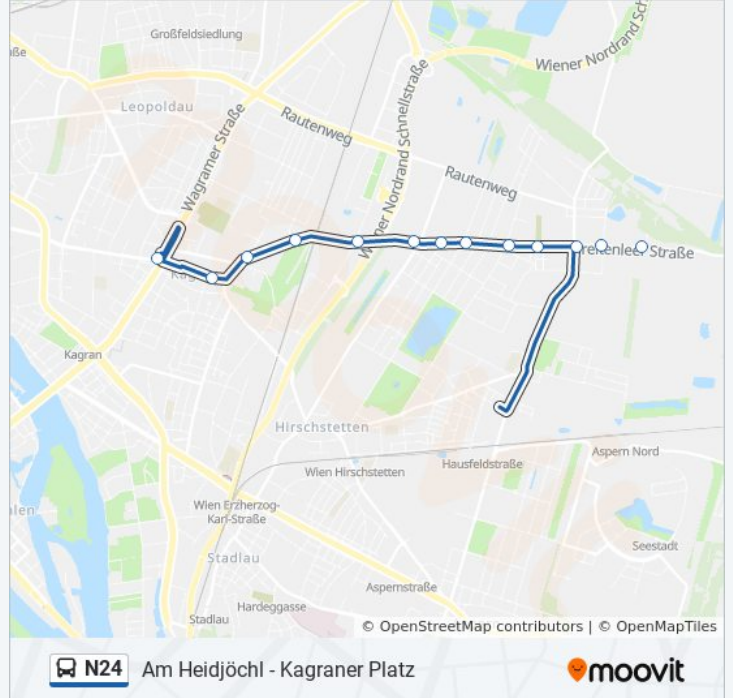

Verwende Moovit, um die nächste Station der Buslinie N24 zu finden und um zu erfahren wann die nächste Buslinie N24 kommt.

Richtung: Am Heidjöchl

12 Haltestellen

[LINIENPLAN ANZEIGEN](#)

Kagranner Platz

Kraygasse

Afritschgasse

Pogrelzstraße

Hirschstetten Süßenbrunner Str.

Hirschstetten Ort

Blumengärten Hirschstetten

Murraygasse

Gladiolenweg

Prinzgasse

Buslinie N24 Info**Richtung:** Am Heidjöchl**Stationen:** 12**Fahrdauer:** 12 Min**Linien Informationen:**

Richtung: Kagraner Platz

15 Haltestellen

[LINIENPLAN ANZEIGEN](#)

Neueßling
 Agrarweg
 Agavenweg
 Breitenlee Schule
 Breitenlee Ort
 Breitenlee Friedhof
 Breitenlee Ziegelhofstraße
 Breitenlee Spargelfeldstraße
 Breitenlee Arnikaweg
 Tierquartier
 Gewerbepark Kagran
 Ludwig-Reindl-Gasse
 Markomannenstraße
 Kraygasse
 Kagraner Platz

Buslinie N24 Info

Richtung: Kagraner Platz

Stationen: 15

Fahrdauer: 13 Min

Linien Informationen:

Richtung: Neueßling

15 Haltestellen

[LINIENPLAN ANZEIGEN](#)