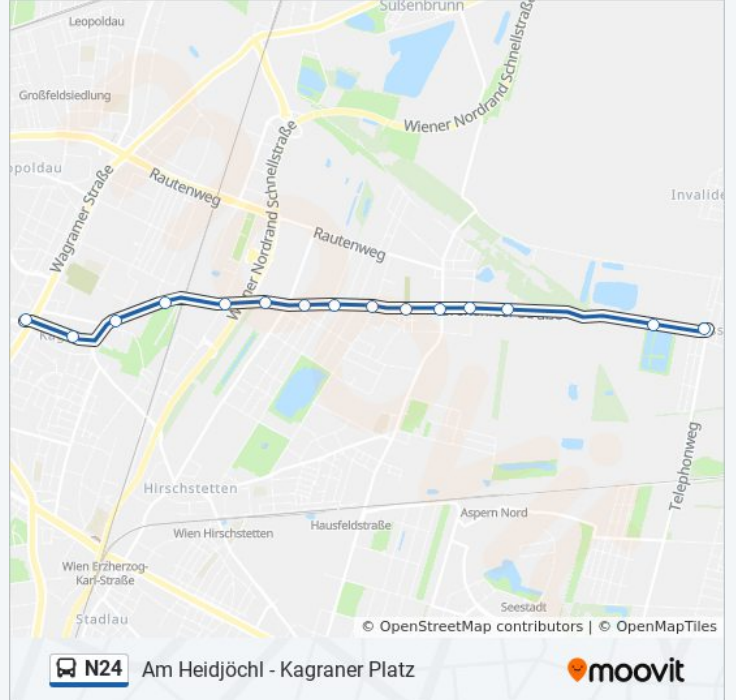

Buslinie N24 Offline Fahrpläne und Netzkarten stehen auf moovitapp.com zur Verfügung. Verwende den [Moovit App](#), um Live Bus Abfahrten, Zugfahrpläne oder U-Bahn Fahrplanzeiten zu sehen, sowie Schritt für Schritt Wegangaben für alle öffentlichen Verkehrsmittel in Österreich zu erhalten.

[Über Moovit](#) • [MaaS Lösungen](#) • [Unterstützte Länder](#) • [Mooviter Community](#)

© 2024 Moovit - Alle Rechte vorbehalten

Siehe Live Ankunftszeiten