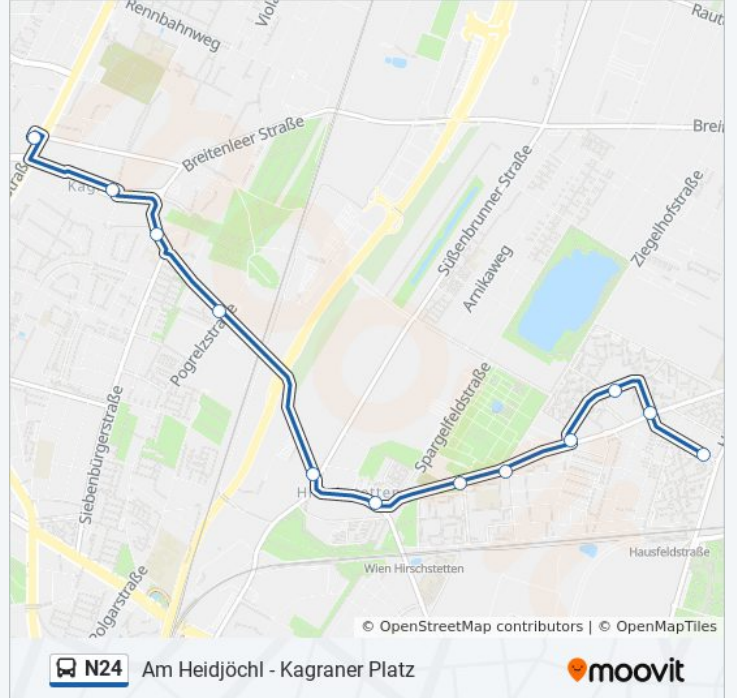

Verwende Moovit, um die nächste Station der Buslinie N24 zu finden und um zu erfahren wann die nächste Buslinie N24 kommt.

Richtung: Am Heidjöchl

12 Haltestellen

[LINIENPLAN ANZEIGEN](#)

Kagranner Platz

Kraygasse

Afritschgasse

Pogrelzstraße

Hirschstetten Süßenbrunner Str.

Hirschstetten Ort

Blumengärten Hirschstetten

Murraygasse

Gladiolenweg

Prinzgasse

Buslinie N24 Info**Richtung:** Am Heidjöchl**Stationen:** 12**Fahrdauer:** 12 Min**Linien Informationen:**

Richtung: Kagraner Platz

15 Haltestellen

[LINIENPLAN ANZEIGEN](#)

Neueßling
 Agrarweg
 Agavenweg
 Breitenlee Schule
 Breitenlee Ort
 Breitenlee Friedhof
 Breitenlee Ziegelhofstraße
 Breitenlee Spargelfeldstraße
 Breitenlee Arnikaweg
 Tierquartier
 Gewerbepark Kagran
 Ludwig-Reindl-Gasse
 Markomannenstraße
 Kraygasse
 Kagraner Platz

Breitenlee Ziegelhofstraße

Breitenlee Friedhof

Breitenlee Ort

Breitenlee Schule

Agavenweg

Agrarweg

Neueßling

Buslinie N24 Fahrpläne