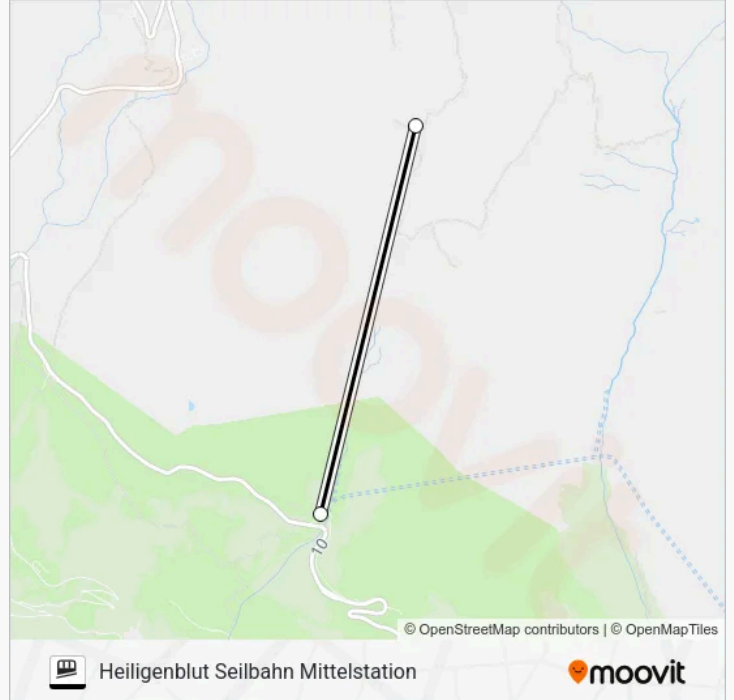

Verwende Moovit, um die nächste Station der Seilbahnlinie BERGBAHN HEILIGENBLUT-SCHARECK zu finden und um zu erfahren wann die nächste Seilbahnlinie BERGBAHN HEILIGENBLUT-SCHARECK kommt.

Richtung: Heiligenblut Seilbahn Mittelstation

2 Haltestellen

[LINIENPLAN ANZEIGEN](#)

Heiligenblut Seilbahn Bergstation

Heiligenblut Seilbahn Mittelstation

Seilbahnlinie BERGBAHN HEILIGENBLUT-SCHARECK FahrpläneAbfahrzeiten in Richtung Heiligenblut Seilbahn
Mittelstation

Montag	09:30-16:00
Dienstag	09:30-16:00
Mittwoch	Kein Betrieb
Donnerstag	Kein Betrieb
Freitag	Kein Betrieb
Samstag	09:30-16:00
Sonntag	09:30-16:00

Seilbahnlinie BERGBAHN HEILIGENBLUT-SCHARECK Info**Richtung:** Heiligenblut Seilbahn Mittelstation**Stationen:** 2**Fahrtdauer:** 8 Min**Linien Informationen:**

Richtung: Heiligenblut Seilbahn Bergstation

2 Haltestellen

[LINIENPLAN ANZEIGEN](#)

Heiligenblut Seilbahn Mittelstation

Heiligenblut Seilbahn Bergstation

Seilbahnlinie BERGBAHN HEILIGENBLUT-SCHARECK Fahrpläne