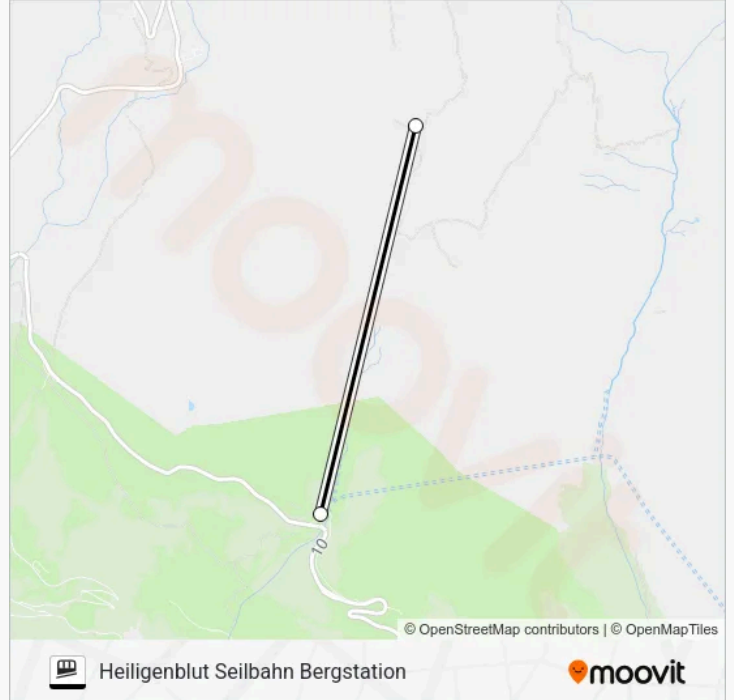

Montag	09:30-16:00
Dienstag	09:30-16:00
Mittwoch	Kein Betrieb
Donnerstag	Kein Betrieb
Freitag	Kein Betrieb
Samstag	09:30-16:00
Sonntag	09:30-16:00

Seilbahnlinie BERGBAHN HEILIGENBLUT-SCHARECK Info**Richtung:** Heiligenblut Seilbahn Mittelstation**Stationen:** 2**Fahrtdauer:** 8 Min**Linien Informationen:**

Richtung: Heiligenblut Seilbahn Bergstation

2 Haltestellen

[LINIENPLAN ANZEIGEN](#)

Heiligenblut Seilbahn Mittelstation

Heiligenblut Seilbahn Bergstation

Seilbahnlinie BERGBAHN HEILIGENBLUT-SCHARECK Fahrpläne

Abfahrzeiten in Richtung Heiligenblut Seilbahn Bergstation

Montag	09:30-16:00
Dienstag	09:30-16:00
Mittwoch	Kein Betrieb
Donnerstag	Kein Betrieb
Freitag	Kein Betrieb
Samstag	09:30-16:00
Sonntag	09:30-16:00

Seilbahnlinie BERGBAHN HEILIGENBLUT-SCHARECK Info

Richtung: Heiligenblut Seilbahn Bergstation

Stationen: 2

Fahrtdauer: 8 Min

Linien Informationen:

Seilbahnlinie BERGBAHN HEILIGENBLUT-SCHARECK Offline Fahrpläne und Netzkarten stehen auf moovitapp.com zur Verfügung. Verwende den Moovit App, um Live Bus Abfahrten, Zugfahrpläne oder U-Bahn Fahrplanzeiten zu sehen, sowie Schritt für Schritt Wegangaben für alle öffentlichen Verkehrsmittel in Austria zu erhalten.