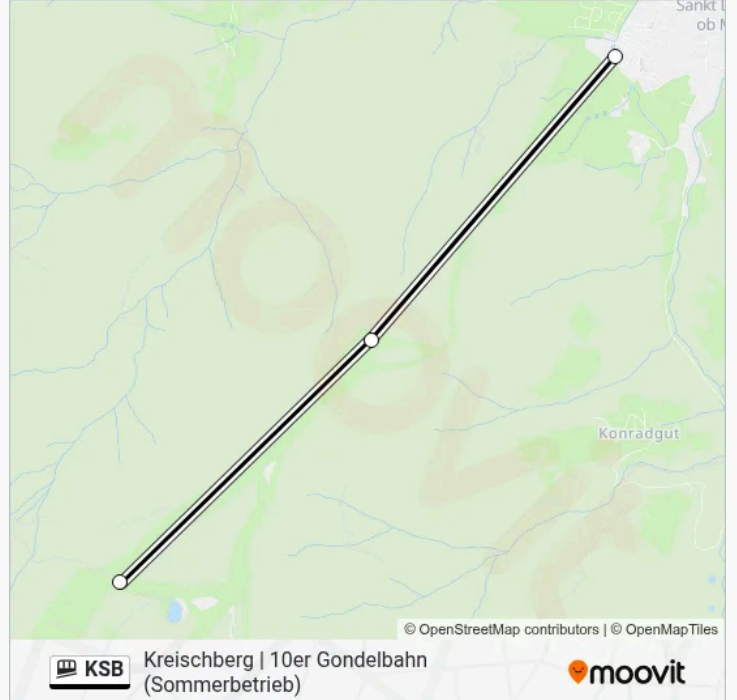

Kreischberg | 10er Gondelbahn (Sommerbetrieb)

[Hol Dir Die App](#)

Die Seilbahnlinie KSB (Kreischberg | 10er Gondelbahn (Sommerbetrieb)) hat 2 Routen

(1) Aufwärts: 09:00-15:49(2) Abwärts: 09:00-15:49

Verwende Moovit, um die nächste Station der Seilbahnlinie KSB zu finden und um zu erfahren wann die nächste Seilbahnlinie KSB kommt.

Richtung: Aufwärts

3 Haltestellen

[LINIENPLAN ANZEIGEN](#)

Kreischberg Seilbahn Talstation

Kreischberg Seilbahn Mittelstation

Kreischberg Seilbahn Bergstation

Seilbahnlinie KSB Fahrpläne

Abfahrzeiten in Richtung Aufwärts

Montag	Kein Betrieb
Dienstag	Kein Betrieb
Mittwoch	Kein Betrieb
Donnerstag	Kein Betrieb
Freitag	09:00-15:49
Samstag	Kein Betrieb
Sonntag	Kein Betrieb

Seilbahnlinie KSB Info

Richtung: Aufwärts

Stationen: 3

Fahrdauer: 12 Min

Linien Informationen:

Richtung: Abwärts

3 Haltestellen

[LINIENPLAN ANZEIGEN](#)

Kreischberg Seilbahn Bergstation

Kreischberg Seilbahn Mittelstation

Kreischberg Seilbahn Talstation