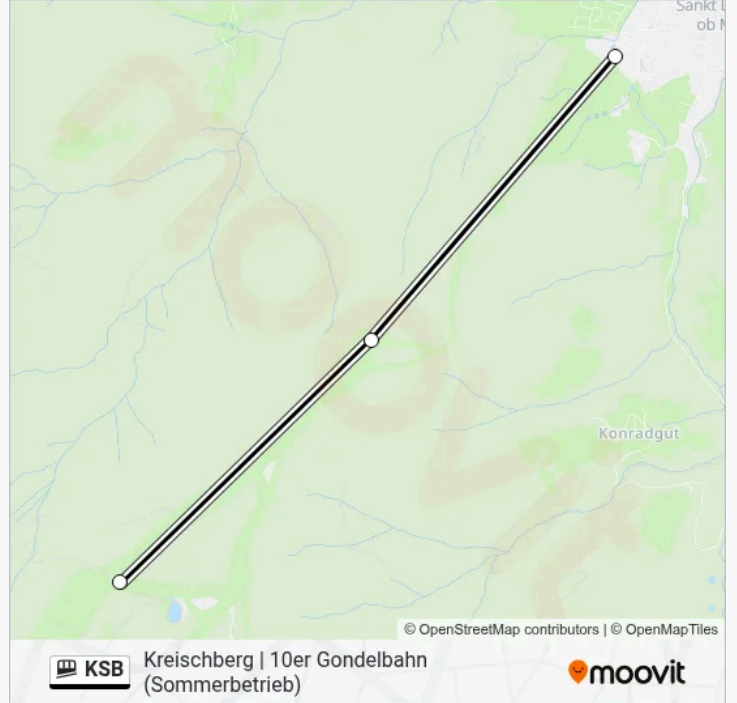

Kreischberg | 10er Gondelbahn (Sommerbetrieb)

[Hol Dir Die App](#)

Die Seilbahnlinie KSB (Kreischberg | 10er Gondelbahn (Sommerbetrieb)) hat 2 Routen

(1) Aufwärts: 09:00-15:49(2) Abwärts: 09:00-15:49

Verwende Moovit, um die nächste Station der Seilbahnlinie KSB zu finden und um zu erfahren wann die nächste Seilbahnlinie KSB kommt.

Fahrdauer: 12 Min

Linien Informationen:

Richtung: Abwärts

3 Haltestellen

[LINIENPLAN ANZEIGEN](#)

Kreischberg Seilbahn Bergstation

Kreischberg Seilbahn Mittelstation

Kreischberg Seilbahn Talstation

Seilbahnlinie KSB Fahrpläne

Abfahrzeiten in Richtung Abwärts

Montag	Kein Betrieb
Dienstag	Kein Betrieb
Mittwoch	Kein Betrieb
Donnerstag	Kein Betrieb
Freitag	09:00-15:49
Samstag	Kein Betrieb
Sonntag	Kein Betrieb

Seilbahnlinie KSB Info

Richtung: Abwärts

Stationen: 3

Fahrtdauer: 12 Min

Linien Informationen:

Seilbahnlinie KSB Offline Fahrpläne und Netzkarten stehen auf moovitapp.com zur Verfügung. Verwende den Moovit App, um Live Bus Abfahrten, Zugfahrpläne oder U-Bahn Fahrplanzeiten zu sehen, sowie Schritt für Schritt Wegangaben für alle öffentlichen Verkehrsmittel in Austria zu erhalten.