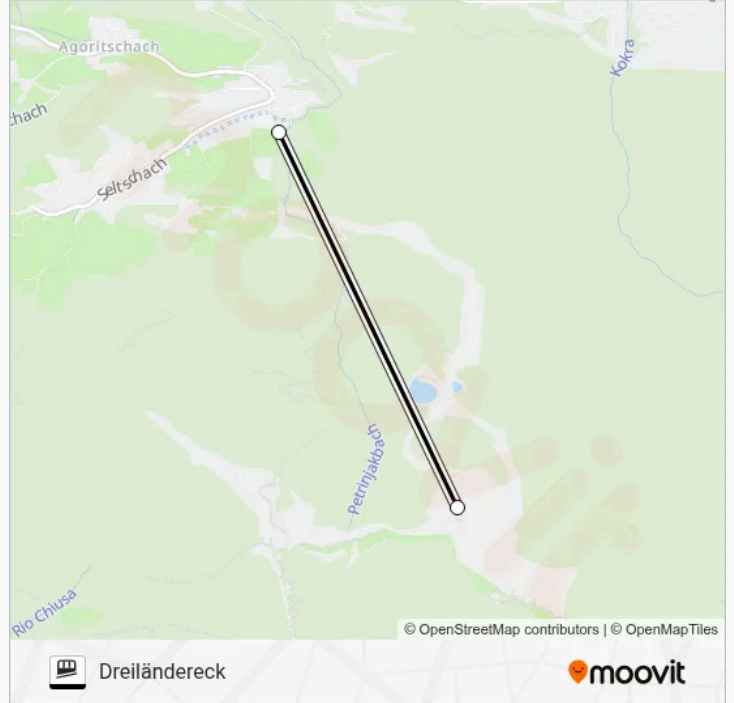

DREILÄNDERECK Linie

Dreiländereck

Hol Dir Die App

Die Seilbahnlinie DREILÄNDERECK (Dreiländereck) hat 2 Routen

(1) Seltschach Seltschacher Bergbahnen: 09:00-17:00(2) Seltschach Dreiländereck Bergstation: 09:00-17:00

Seilbahnlinie DREILÄNDERECK Info**Richtung:** Seltschach Seltschacher Bergbahnen**Stationen:** 2**Fahrtdauer:** 8 Min**Linien Informationen:**

Richtung: Seltschach Dreiländereck Bergstation

2 Haltestellen

[LINIENPLAN ANZEIGEN](#)

Seltschach Seltschacher Bergbahnen

Seltschach Dreiländereck Bergstation

Seilbahnlinie DREILÄNDERECK Fahrpläne

Abfahrzeiten in Richtung Seltschach Dreiländereck Bergstation

Montag	09:00-17:00
Dienstag	09:00-17:00
Mittwoch	09:00-17:00
Donnerstag	09:00-17:00
Freitag	09:00-17:00
Samstag	09:00-17:00
Sonntag	09:00-17:00

Seilbahnlinie DREILÄNDERECK Info

Richtung: Seltschach Dreiländereck Bergstation

Stationen: 2

Fahrtdauer: 8 Min

Linien Informationen:

Seilbahnlinie DREILÄNDERECK Offline Fahrpläne und Netzkarten stehen auf moovitapp.com zur Verfügung. Verwende den Moovit App, um Live Bus Abfahrten, Zugfahrpläne oder U-Bahn Fahrplanzeiten zu sehen, sowie Schritt für Schritt Wegangaben für alle öffentlichen Verkehrsmittel in Austria zu erhalten.