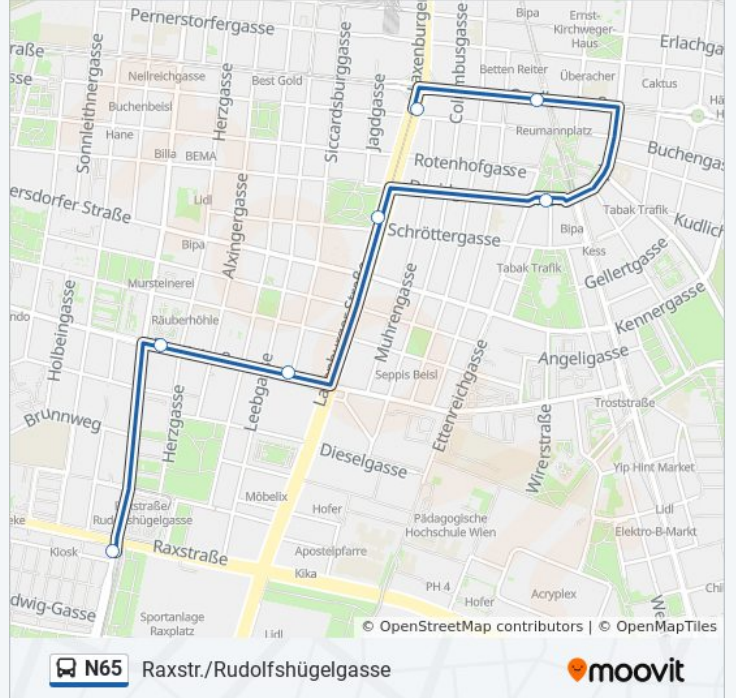

Raxstr./Rudolfshügelgasse

Troststraße/Neilreichgasse

Laxenburger Str./Troststr.

Arthaberplatz

Quellenplatz

Richtung: Raxstr./Rudolfshügelgasse

7 Haltestellen

[LINIENPLAN ANZEIGEN](#)

Quellenplatz

Reumannplatz

Reumannplatz

Arthaberplatz

Laxenburger Str./Troststr.

Troststraße/Neilreichgasse

Raxstr./Rudolfshügelgasse

Buslinie N65 Fahrpläne

Buslinie N65 Info

Richtung: Raxstr./Rudolfshügelgasse

Stationen: 7

Fahrdauer: 10 Min

Linien Informationen:

Richtung: Reumannplatz

28 Haltestellen

[LINIENPLAN ANZEIGEN](#)

Liesing

Dr.-Neumann-Gasse

Leopoldigasse

Brunner Straße/Erlaaer Straße

Gerbergasse

Atzgersdorf Bildungscampus

Kunerlgasse

Gregorygasse