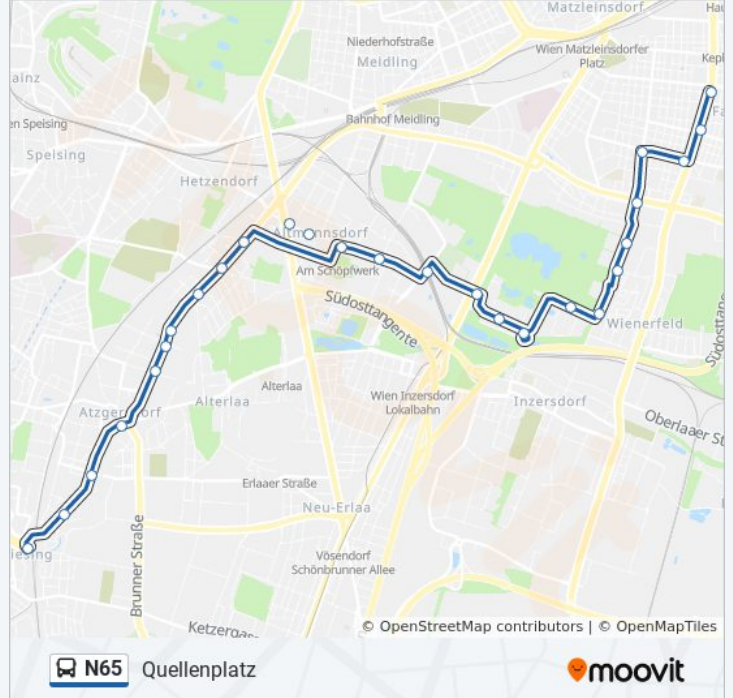

Stationen: 17

Fahrdauer: 22 Min

Linien Informationen:

Richtung: Quellenplatz

26 Haltestellen

[LINIENPLAN ANZEIGEN](#)

- Liesing
- Dr.-Neumann-Gasse
- Leopoldigasse
- Brunner Straße/Erlaaer Straße
- Gerbergasse
- Atzgersdorf Bildungscampus
- Kunerlgasse
- Gregorygasse
- Kirchfeldgasse
- Stachegasse
- Sagedergasse
- Am Schöpfwerk
- Zanaschkagasse
- Gutheil-Schoder-Gasse
- Triester Str./Computerstr.
- Jungbauerweg
- Otto-Probst-Platz
- Otto-Probst-Straße

Buslinie N65 Info

Richtung: Quellenplatz

Stationen: 26

Fahrdauer: 34 Min

Linien Informationen:

Frödenplatz

Wienerfeldgasse

Sahulkastraße

Raxstr./Rudolfshügelgasse

Troststraße/Neilreichgasse

Laxenburger Str./Troststr.

Arthaberplatz

Quellenplatz

Richtung: Raxstr./Rudolfshügelgasse

7 Haltestellen

[LINIENPLAN ANZEIGEN](#)