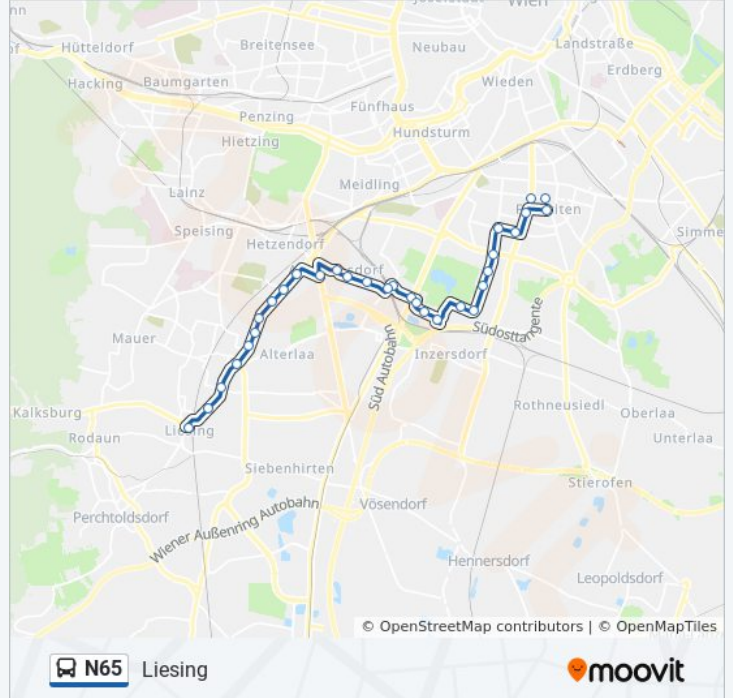

Otto-Probst-Straße

Otto-Probst-Platz

Jungbauerweg

Grohnergasse

Triester Str./Computerstr.

Computerstraße/Gutheil-Schoder-Gasse

Gutheil-Schoder-Gasse

Am Schöpfwerk/Eibesbrunnerg.

Buslinie N65 Info**Richtung:** Liesing**Stationen:** 31**Fahrdauer:** 35 Min**Linien Informationen:**

Stachegasse

Kirchfeldgasse

Gregorygasse

Kunerolgasse

Atzgersdorf Bildungscampus

Gerbergasse

Brunner Straße/Erlaaer Straße

Leopoldigasse

Dr.-Neumann-Gasse

Liesing

Richtung: Otto-Probst-Platz

17 Haltestellen

[LINIENPLAN ANZEIGEN](#)

Liesing

Dr.-Neumann-Gasse

Leopoldigasse

Brunner Straße/Erlaaer Straße

Gerbergasse

Atzgersdorf Bildungscampus

Kunerolgasse

Gregorygasse

Kirchfeldgasse

Stachegasse