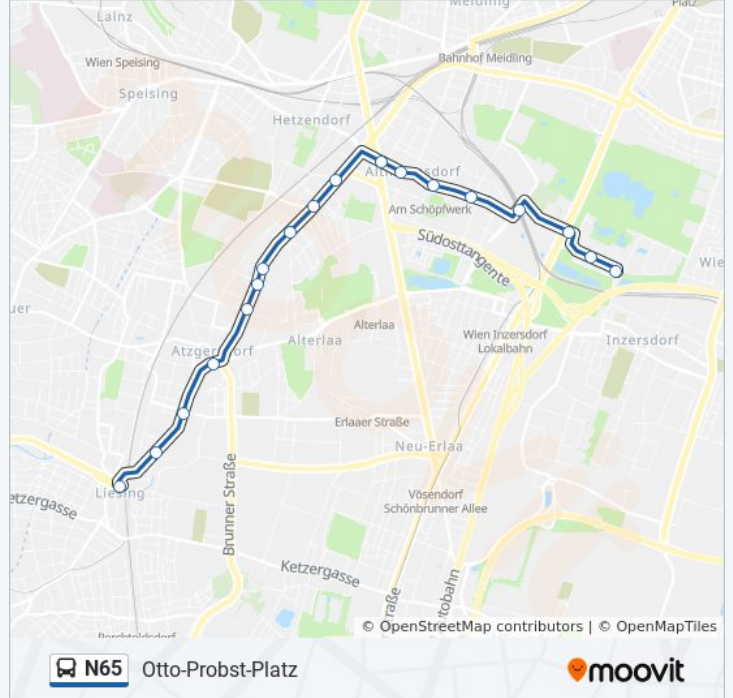

Leopoldigasse

Brunner Straße/Erlaaer Straße

Gerbergasse

Atzgersdorf Bildungscampus

Kunerolgasse

Gregorygasse

Kirchfeldgasse

Stachegasse

Stationen: 17

Fahrdauer: 22 Min

Linien Informationen:

Richtung: Quellenplatz

26 Haltestellen

[LINIENPLAN ANZEIGEN](#)

- Liesing
- Dr.-Neumann-Gasse
- Leopoldigasse
- Brunner Straße/Erlaaer Straße
- Gerbergasse
- Atzgersdorf Bildungscampus
- Kunerlgasse
- Gregorygasse
- Kirchfeldgasse
- Stachegasse
- Sagedergasse
- Am Schöpfwerk
- Zanaschkagasse
- Gutheil-Schoder-Gasse
- Triester Str./Computerstr.
- Jungbauerweg
- Otto-Probst-Platz
- Otto-Probst-Straße

Buslinie N65 Info

Richtung: Quellenplatz

Stationen: 26

Fahrdauer: 34 Min

Linien Informationen:

Frödenplatz

Wienerfeldgasse

Sahulkastraße