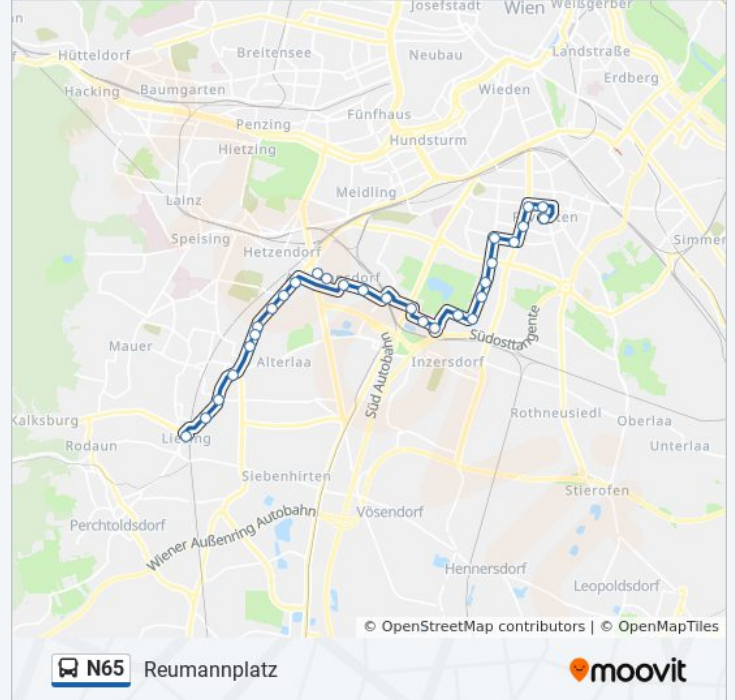

Verwende Moovit, um die nächste Station der Buslinie N65 zu finden und um zu erfahren wann die nächste Buslinie N65 kommt.

Richtung: Liesing

31 Haltestellen

[LINIENPLAN ANZEIGEN](#)

Quellenplatz

Reumannplatz

Buslinie N65 Info

Richtung: Quellenplatz

Stationen: 26

Fahrdauer: 34 Min

Linien Informationen:

Frödenplatz

Wienerfeldgasse

Sahulkastraße

Buslinie N65 Info

Richtung: Reumannplatz

Stationen: 28

Fahrtdauer: 38 Min

Linien Informationen:

Frödenplatz

Wienerfeldgasse

Sahulkastraße

Raxstr./Rudolfshügelgasse

Troststraße/Neilreichgasse

Laxenburger Str./Troststr.

Arthaberplatz

Quellenplatz

Reumannplatz

Reumannplatz

Buslinie N65 Offline Fahrpläne und Netzkarten stehen auf moovitapp.com zur Verfügung. Verwende den [Moovit App](#), um Live Bus Abfahrten, Zugfahrpläne oder U-Bahn Fahrplanzeiten zu sehen, sowie Schritt für Schritt Wegangaben für alle öffentlichen Verkehrsmittel in Österreich zu erhalten.