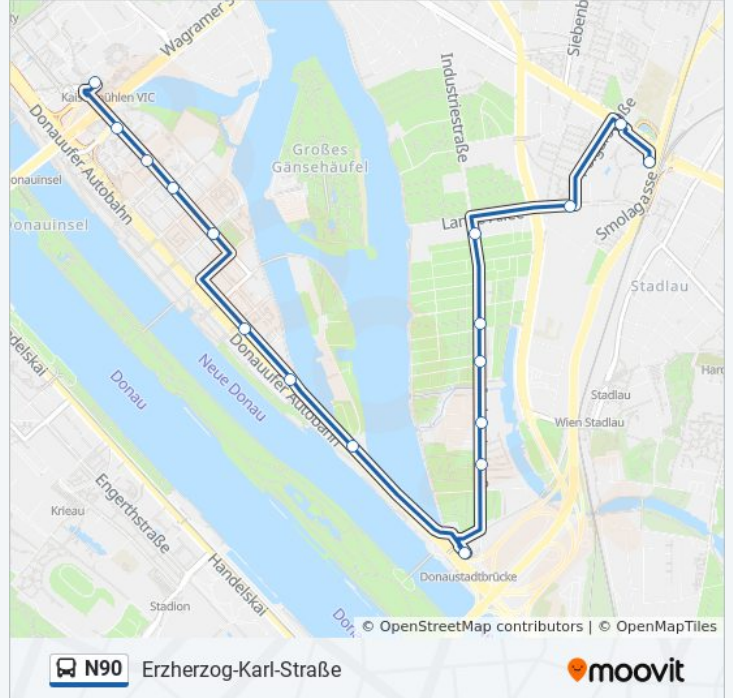

Die Buslinie N90 (Erzherzog-Karl-Straße) hat 2 Routen

(1) Erzherzog-Karl-Straße: 01:09 - 04:39(2) Kaisermühlen-Vic: 01:24 - 04:24

Verwende Moovit, um die nächste Station der Buslinie N90 zu finden und um zu erfahren wann die nächste Buslinie N90 kommt.

### Richtung: Erzherzog-Karl-Straße

17 Haltestellen

[LINIENPLAN ANZEIGEN](#)

Kaisermühlen-Vic  
Schüttaustraße  
Goethehof  
Schödlbergergasse  
Schüttauplatz  
Harrachgasse  
Neue Donau Mitte  
Dampfschiffhafen  
Donaustadtbrücke  
Fischergrund  
Eisstößgasse  
Siedlung Sonnheim  
Siedlung Einigkeit  
Veitschiweg  
Schreinerweg  
Polgarstraße  
Erzherzog-Karl-Straße S

### Buslinie N90 Info

**Richtung:** Erzherzog-Karl-Straße

**Stationen:** 17

**Fahrdauer:** 14 Min

**Linien Informationen:**

## Richtung: Kaisermühlen-Vic

18 Haltestellen

[LINIENPLAN ANZEIGEN](#)

Erzherzog-Karl-Straße S

Smolagasse

Schreinerweg

Veitschiweg

Siedlung Einigkeit