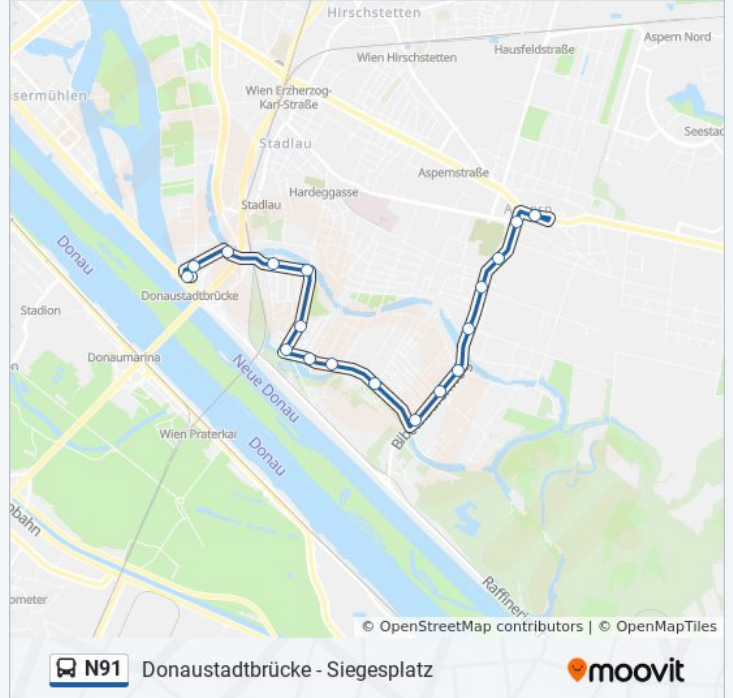

Die Buslinie N91 (Donaustadtbrücke - Siegesplatz) hat 2 Routen
(1) Donaustadtbrücke: 00:57 - 04:27(2) Siegesplatz: 00:45 - 04:45

Verwende Moovit, um die nächste Station der Buslinie N91 zu finden und um zu erfahren wann die nächste Buslinie N91 kommt.

Richtung: Donaustadtbrücke

19 Haltestellen

[LINIENPLAN ANZEIGEN](#)

Siegesplatz
Siegesplatz
Asperner Heldenplatz
Aspern Sportplatz
Plattensteingasse
Brockhausengasse
Mühlwasser
Großer Biberhaufen
Naufahrtbrücke
Husarenweg
Rallenweg
Otto-Weber-Gasse
Schillwasserweg
Zillbauerplatz
Kanalstraße
Franz-Pletersky-Weg
Mühlwasserstraße
Kaisermühlenstraße
Donaustadtbrücke

Buslinie N91 Info

Richtung: Donaustadtbrücke

Stationen: 19

Fahrdauer: 14 Min

Linien Informationen:

Richtung: Siegesplatz

19 Haltestellen

[LINIENPLAN ANZEIGEN](#)

Donaustadtbrücke
 Kaisermühlenstraße
 Mühlwasserstraße
 Franz-Pletersky-Weg
 Kanalstraße
 Zillbauerplatz
 Schillwasserweg
 Otto-Weber-Gasse
 Rallenweg
 Husarenweg
 Naufahrtbrücke
 Großer Biberhaufen
 Mühlwasser
 Brockhausengasse
 Mühlhäufelweg
 Plattensteinergasse
 Aspern Sportplatz
 Asperner Heldenplatz