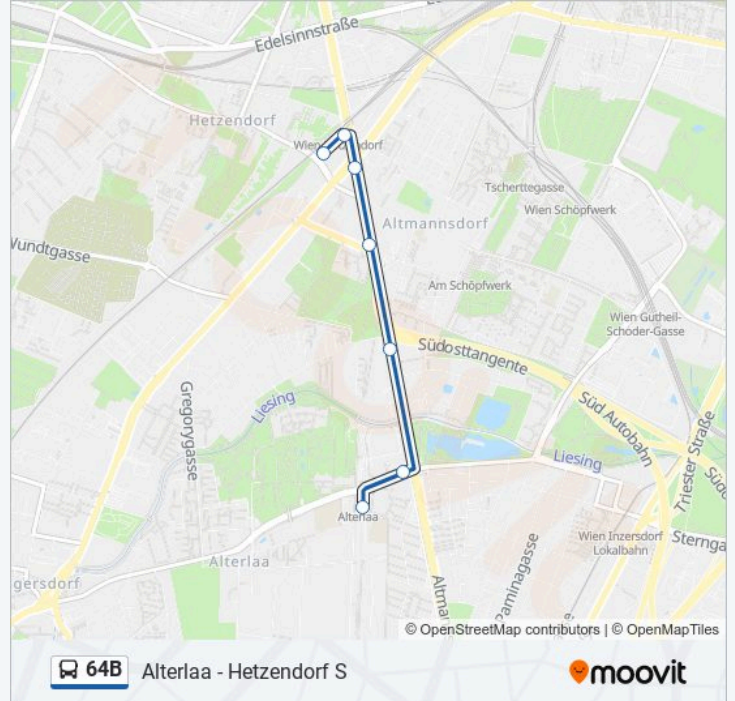

Alterlaa - Hetzendorf S

[Hol Dir Die App](#)

Die Buslinie 64B (Alterlaa - Hetzendorf S) hat 2 Routen
(1) Alterlaa U: 04:54 - 19:32(2) Hetzendorf S: 05:15 - 19:15

Verwende Moovit, um die nächste Station der Buslinie 64B zu finden und um zu erfahren wann die nächste Buslinie 64B kommt.

Richtung: Alterlaa U

7 Haltestellen

[LINIENPLAN ANZEIGEN](#)

Hetzendorf S

Eckartsaugasse

Altmannsdorfer Straße

Sagedergasse

Jungnickelweg

Steinsee

Alterlaa

Buslinie 64B Fahrpläne

Abfahrzeiten in Richtung Alterlaa U

Montag	04:54 - 19:32
Dienstag	04:54 - 19:32
Mittwoch	04:54 - 19:32
Donnerstag	04:54 - 19:32
Freitag	04:54 - 19:32
Samstag	Kein Betrieb
Sonntag	Kein Betrieb

Buslinie 64B Info**Richtung:** Alterlaa U**Stationen:** 7**Fahrtdauer:** 9 Min**Linien Informationen:**

Richtung: Hetzendorf S

6 Haltestellen

[LINIENPLAN ANZEIGEN](#)

Alterlaa

Steinsee

Jungnickelweg

Sagedergasse