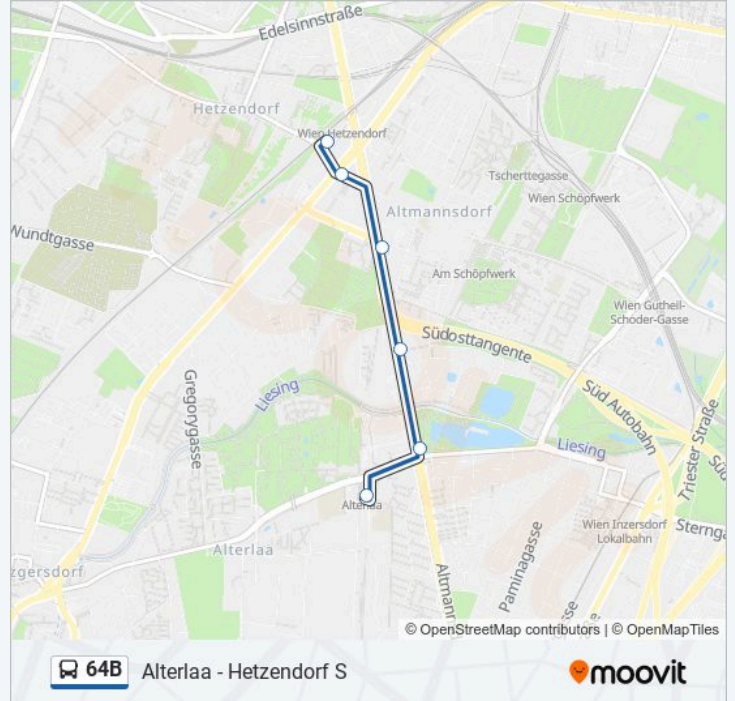

Richtung: Alterlaa U

7 Haltestellen

[LINIENPLAN ANZEIGEN](#)

Hetzendorf S

Eckartsaugasse

Altmannsdorfer Straße

Sagedergasse

Jungnickelweg

Buslinie 64B Info**Richtung:** Alterlaa U**Stationen:** 7**Fahrtdauer:** 9 Min**Linien Informationen:**

Richtung: Hetzendorf S

6 Haltestellen

[LINIENPLAN ANZEIGEN](#)

Alterlaa

Steinsee

Jungnickelweg

Sagedergasse

Breitenfurter Str./Hetzendorfer Str.

Hetzendorf S

Buslinie 64B Fahrpläne

Abfahrzeiten in Richtung Hetzendorf S

Montag	05:15 - 19:15
Dienstag	05:15 - 19:15
Mittwoch	05:15 - 19:15
Donnerstag	05:15 - 19:15
Freitag	05:15 - 19:15
Samstag	Kein Betrieb
Sonntag	Kein Betrieb

Buslinie 64B Info

Richtung: Hetzendorf S

Stationen: 6

Fahrtdauer: 11 Min

Linien Informationen:

Buslinie 64B Offline Fahrpläne und Netzkarten stehen auf moovitapp.com zur Verfügung. Verwende den Moovit App, um Live Bus Abfahrten, Zugfahrpläne oder U-Bahn Fahrplanzeiten zu sehen, sowie Schritt für Schritt Wegangaben für alle öffentlichen Verkehrsmittel in Österreich zu erhalten.