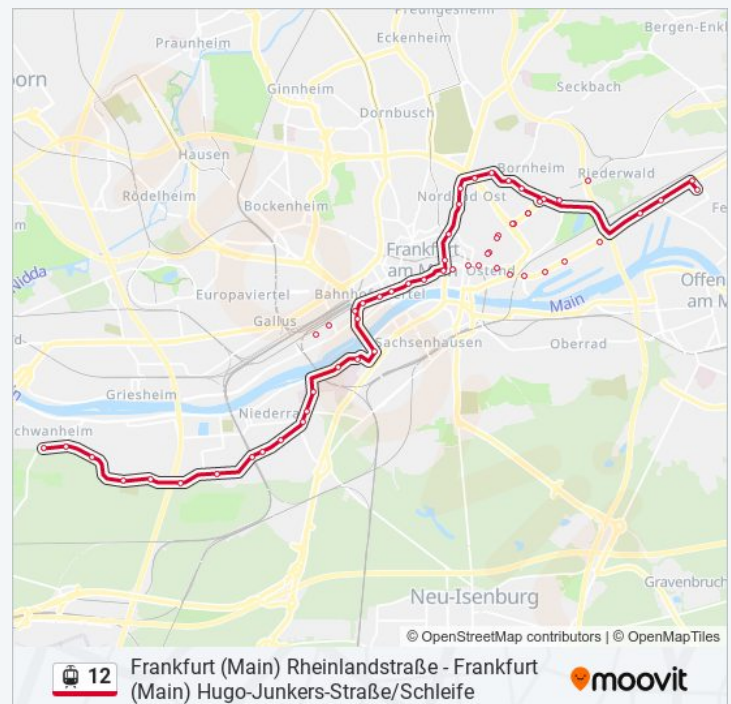

Frankfurt (Main) Dieselstraße

Frankfurt (Main) Daimlerstraße

Frankfurt (Main) Riederhöfe

Frankfurt (Main) Schwedlerstraße

Frankfurt (Main) Osthafenplatz

Frankfurt (Main) Ostbahnhof/Honsellstraße

Frankfurt (Main) Ostbahnhof/Sonnemannstraße

Frankfurt (Main) Zobelstraße

Frankfurt (Main) Zoo

Frankfurt (Main) Waldschmidtstraße

Frankfurt (Main) Habsburger-/Wittelsbacherallee

Frankfurt (Main) Freiligrathstraße

Frankfurt (Main) Saalburg-/Wittelsbacherallee

Frankfurt (Main) Bornheim Mitte

Frankfurt (Main) Burgstraße

Frankfurt (Main) Günthersburgpark

Frankfurt (Main) Rothschildallee

Frankfurt (Main) Rohrbach/Friedberger
Landstraße

Frankfurt (Main) Friedberger Platz

Frankfurt (Main) Hessendenkmal

Frankfurt (Main) Konstablerwache

Frankfurt (Main) Börneplatz

Frankfurt (Main) Römer/Paulskirche

Frankfurt (Main) Karmeliterkloster

Frankfurt (Main) Willy-Brandt-Platz

Frankfurt (Main) Weser-/Münchener Straße

Frankfurt (Main) Hauptbahnhof/Münchener
Straße

Frankfurt (Main) Baseler Platz

Abfahrzeiten in Richtung Frankfurt (main)
rheinlandstraße

Montag	24 Stunden
Dienstag	24 Stunden
Mittwoch	24 Stunden
Donnerstag	24 Stunden
Freitag	24 Stunden
Samstag	24 Stunden
Sonntag	24 Stunden

Straßenbahnlinie 12 Info

Richtung: Frankfurt (Main) Rheinlandstraße

Stationen: 46

Fahrtdauer: 61 Min

Linien Informationen: