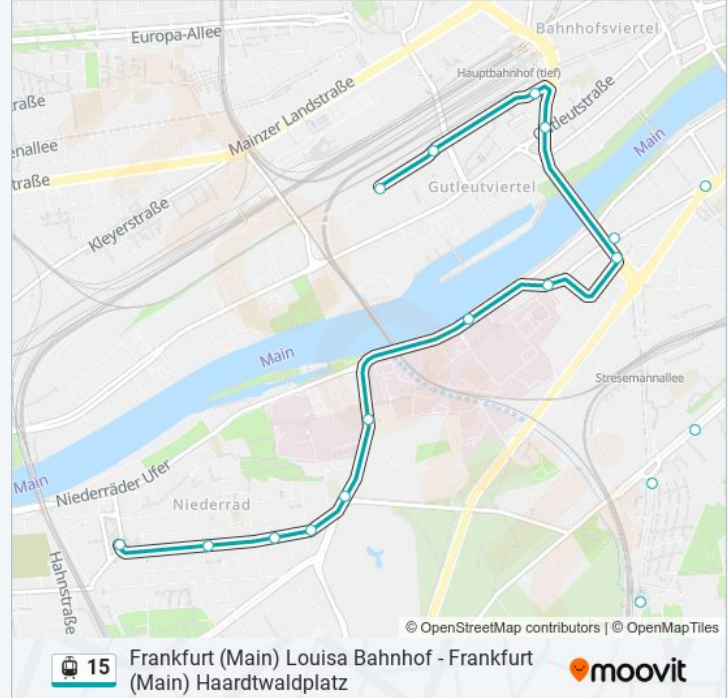

Verwende Moovit, um die nächste Station der Straßenbahnlinie 15 zu finden und um zu erfahren wann die nächste Straßenbahnlinie 15 kommt.

**Richtung: Frankfurt (Main) Haardtwaldplatz**  
 20 Haltestellen  
[LINIENPLAN ANZEIGEN](#)

- Frankfurt (Main) Louisa Bahnhof
- Frankfurt (Main) Stresemannallee/Mörfelder Landstr
- Frankfurt (Main) Beuthener Straße
- Frankfurt (Main) Breslauer Straße
- Frankfurt (Main) Oppenheimer Landstraße
- Frankfurt (Main) Schweizer Str./Mörfelder Landstr.
- Frankfurt (Main) Südbahnhof/Schweizer Straße
- Frankfurt (Main) Schwanthalerstraße
- Frankfurt (Main) Schweizer-/Gartenstraße
- Frankfurt (Main) Otto-Hahn-Platz
- Frankfurt (Main) Stresemannallee/Gartenstraße
- Frankfurt (Main) Stresemannallee/Gartenstraße
- Frankfurt (Main) Vogelweidstraße
- Frankfurt (Main) Universitätsklinikum
- Frankfurt (Main) H.-Hoffmann-Str./Blutspendedienst
- Frankfurt (Main) Niederräder Landstraße
- Frankfurt (Main) Frauenhofstraße
- Frankfurt (Main) Schwarzwaldstraße

**Straßenbahnlinie 15 Info**  
**Richtung:** Frankfurt (Main) Haardtwaldplatz  
**Stationen:** 20  
**Fahrdauer:** 26 Min  
**Linien Informationen:**

Frankfurt (Main) Odenwaldstraße

Frankfurt (Main) Haardtwaldplatz

### Straßenbahnlinie 15 Info

**Richtung:** Frankfurt (Main) Heilbronner Straße

**Stationen:** 15

**Fahrdauer:** 17 Min

**Linien Informationen:**